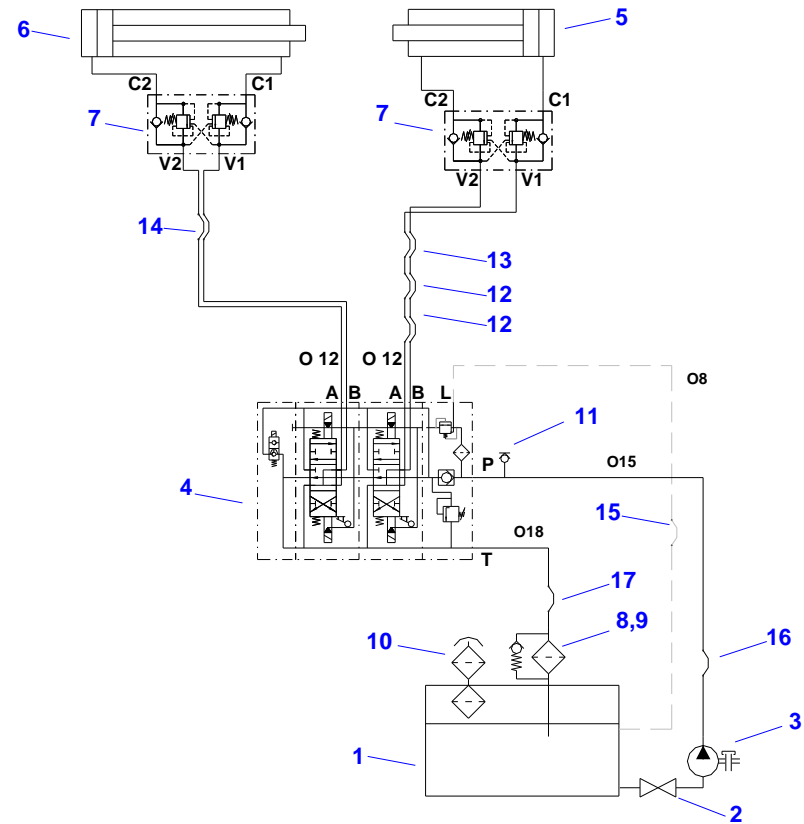

22 - HYDRAULICKÉ SCHÉMA II.

22 - HYDRAULICKÉ SCHÉMA II.

Pozice	Název položky	Číslo položky - objednací číslo	Počet kusů (m)
1.	Nádrž hydraulická	210010200	1
	Nádrž hydraulická	210010190	1
	Nádrž hydraulická	210010090	1
	Nádrž hydraulická	210010120	1
	Nádrž hydraulická	210010090	1
	Nádrž hydraulická	210010110	1
2.	Kohout kulový	251000071	1
3.	Čerpadlo hydraulické	-	1
4.	Rozvaděč hydraulický H	210070900	1
	Rozvaděč hydraulický H	210070920	1
5.	Válec hydraulický	210080100	1
6.	Válec hydraulický	210080090	1
7.	Ventil brzdící	210100130	2
8.	Filtr zpětný	210040220	1
9.	Vložka filtru	210040221	1
10.	Hrdlo plnicí odvzdušňovací	210130010	1
11.	Přípojka měřicí	210800020	1
12.	Hadice hydraulická	210030190	4
13.	Hadice hydraulická	210030180	2
14.	Hadice hydraulická	210031500	2
15.	Hadice	210030820	1
	Hadice	210031410	1
	Hadice	210031580	1
16.	Hadice hydraulická	210030200	1
	Hadice hydraulická	210031727	1
	Hadice hydraulická	210031260	1