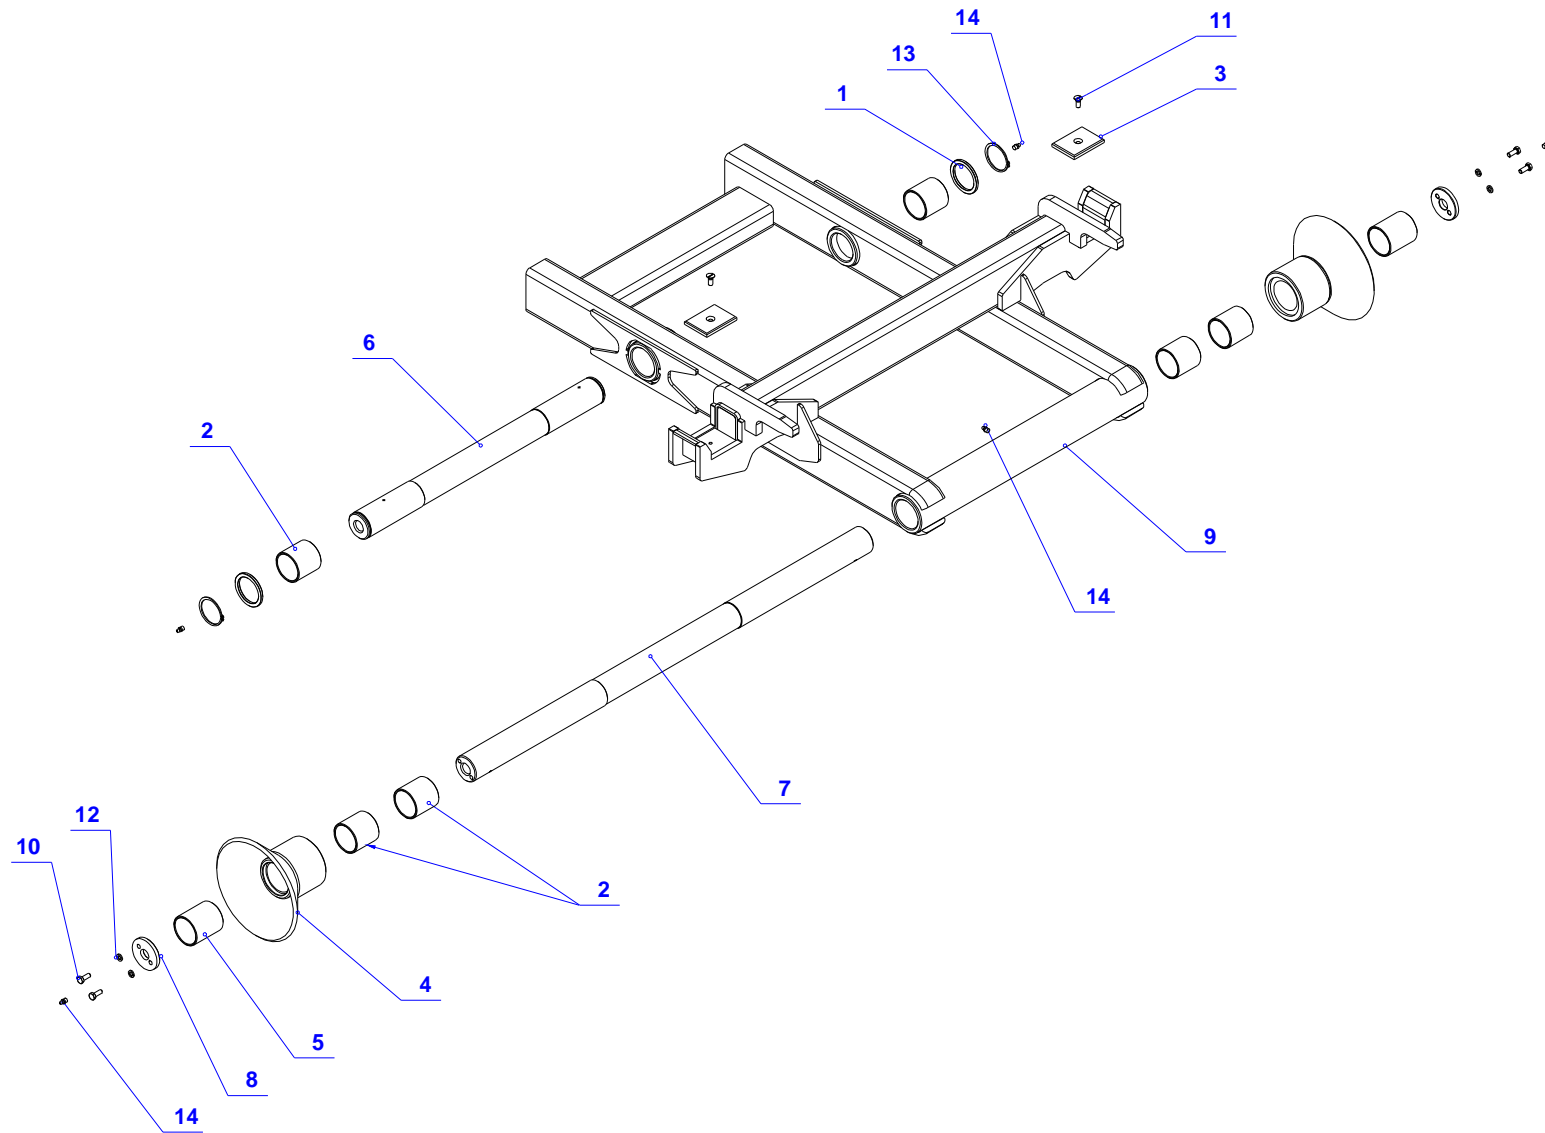

04 - ZADNÍ ČLEN