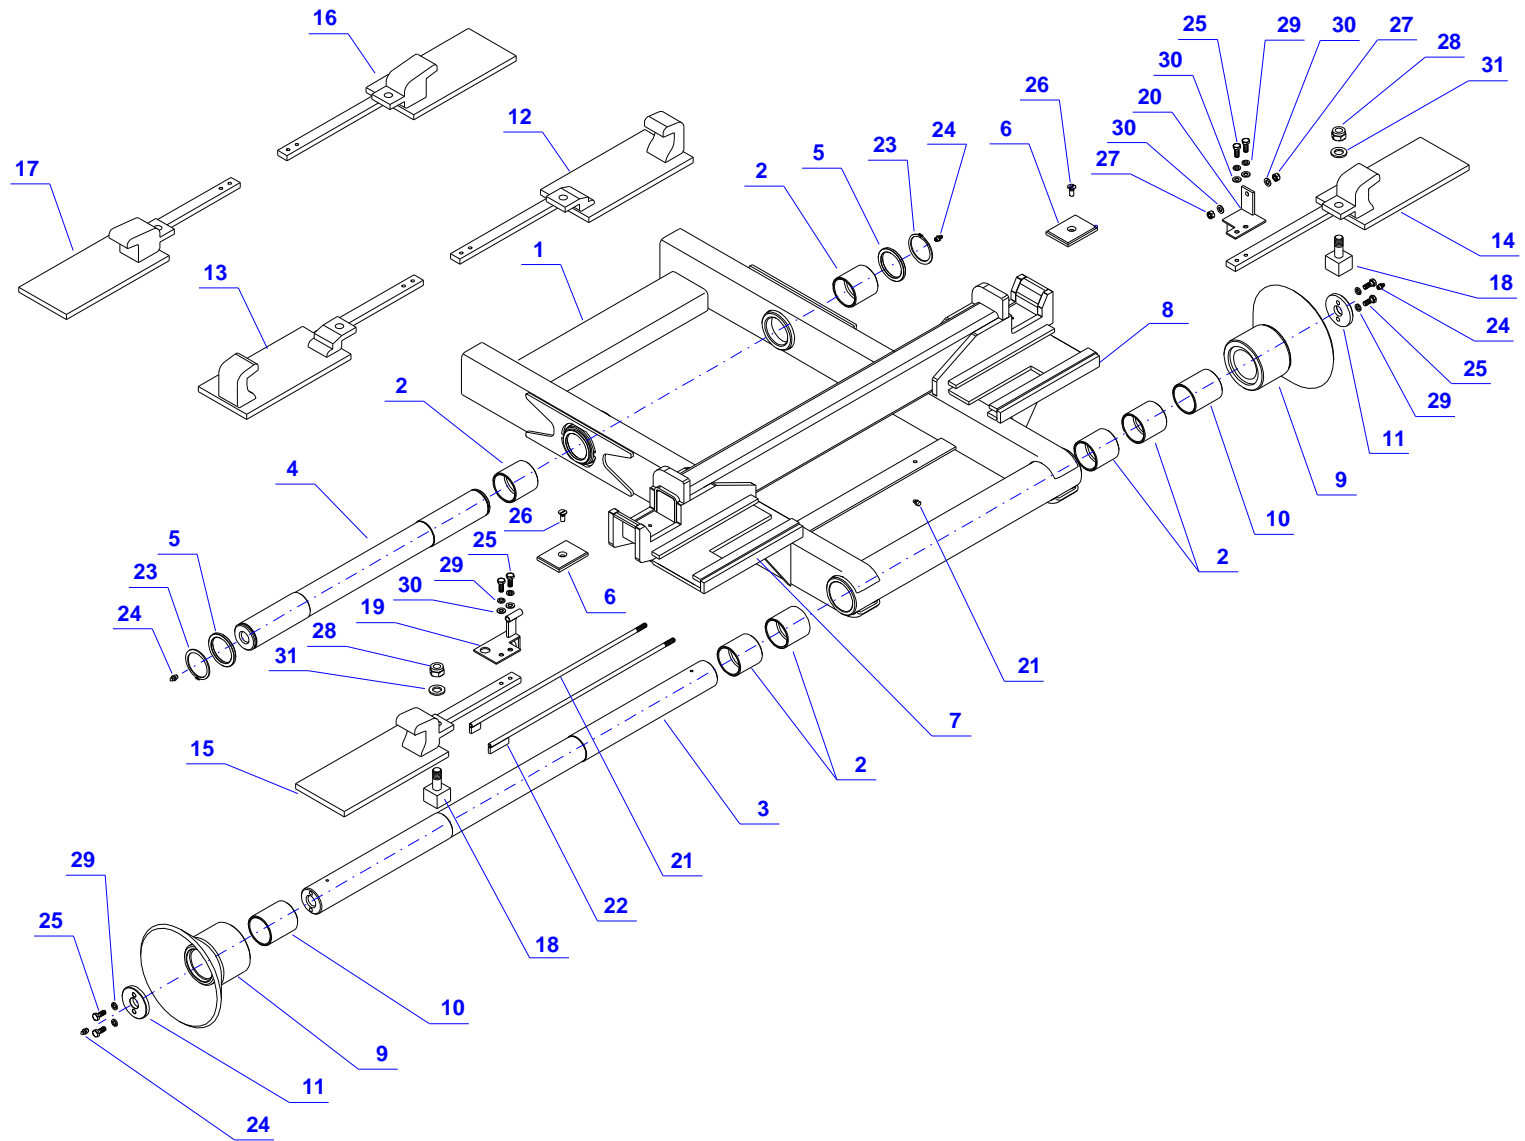

05 - ČLEN ZADNÍ - AZ

Pozice	Název položky	Číslo položky - objednací číslo	Počet kusů
1.	Člen zadní	340090040	1
	Člen zadní	-	1
2.	Pouzdro	330370001	6
3.	Čep	320230006	1
4.	Čep	320230005	1
5.	Podložka	320890002	2
6.	Deska třecí	320100013	2
7.	Vodítko L	341210016	1
8.	Vodítko P	341210017	1
9.	Kladka	340220002	2
10.	Pouzdro	330370002	2
11.	Podložka	310820004	2
12.	Jezdec 1060 P vnější	340200021	1
13.	Jezdec 1060 L vnější	340200022	1
14.	Jezdec 1060 P vnitřní	340200023	1
15.	Jezdec 1060 L vnitřní	340200024	1
16.	Jezdec 1060-1100 P	340200025	1
17.	Jezdec 1060-1100 L	340200026	1
18.	Čep AZ kompletní	340070061	2
19.	Držák čidla	340140081	1
20.	Držák táhla	340140082	1
21.	Táhlo 1060	321250012	1
22.	Táhlo 1060-1100	321570005	1
23.	Kroužek	120080021	2
24.	Hlavice	120160010	5
25.	Šroub	120010062	8
26.	Šroub	120010109	2

05 - ZADNÍ ČLEN - AZ