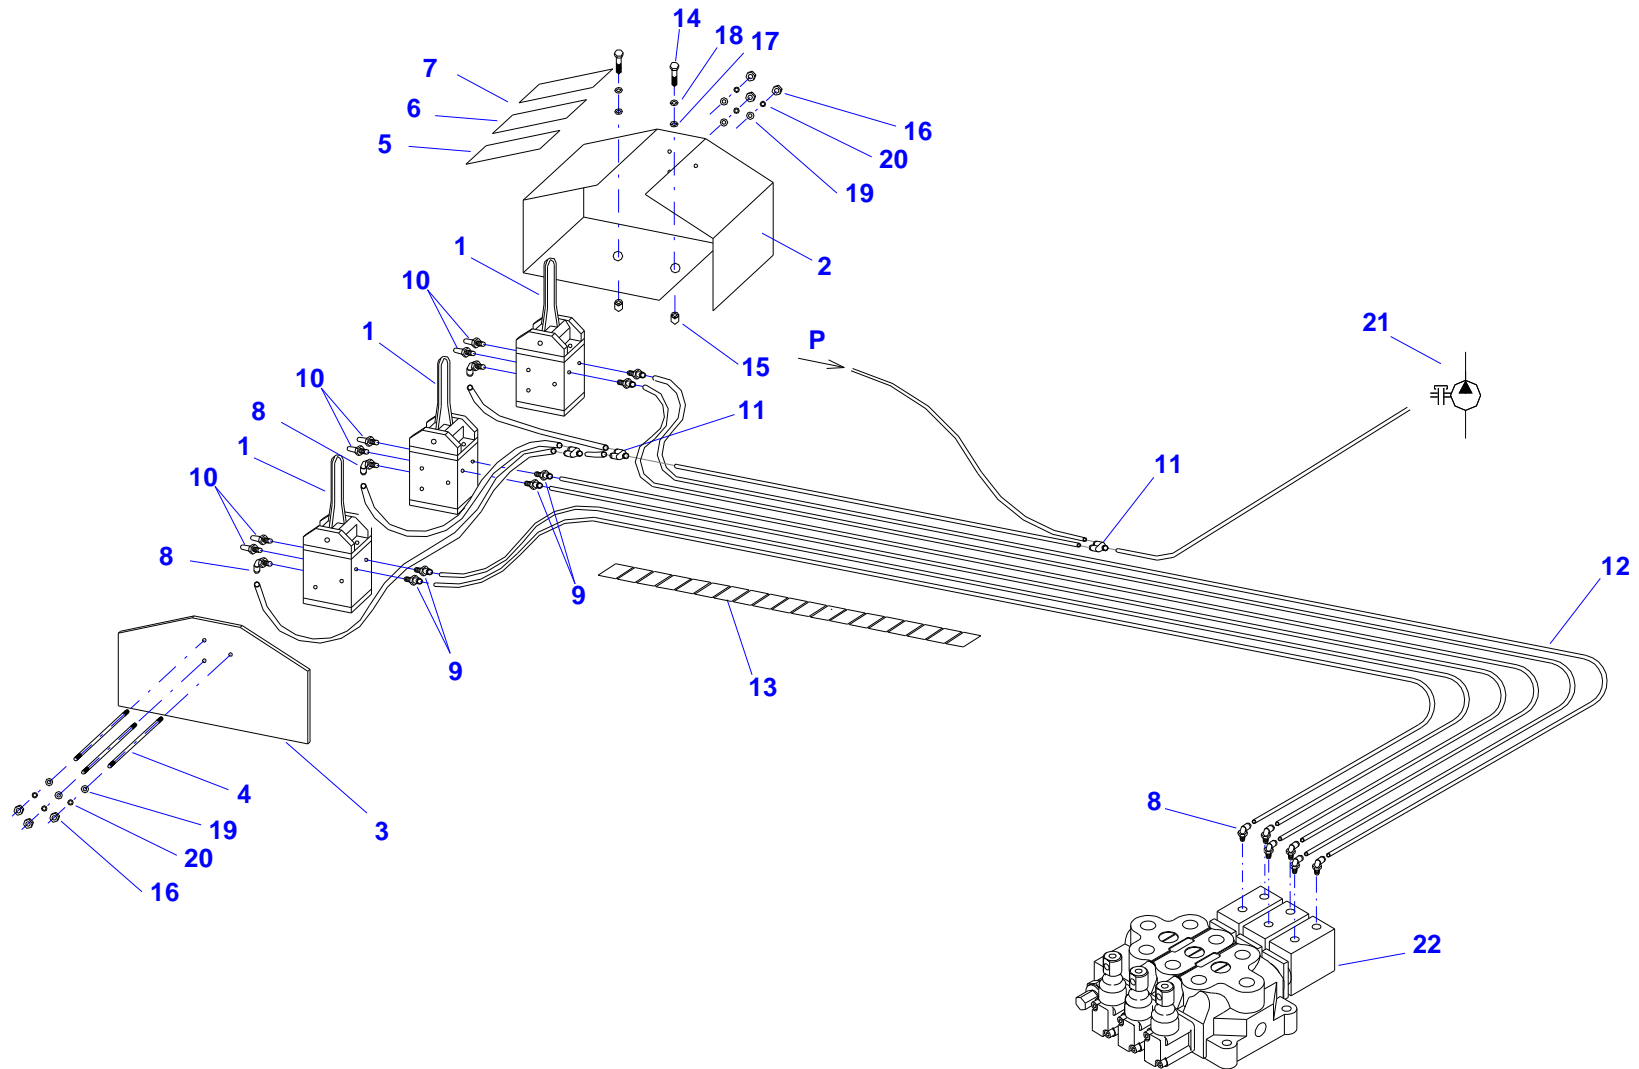

32 - PNEUMATICKÝ OKRUH - 3 sekce - verze F

32 - PNEUMATICKÝ OKRUH - 3 sekce - verze F

Pozice	Název položky	Číslo položky - objednací číslo	Počet kusů (m)
1.	Ovladač pneumatický ON-OFF	210180190	3
2.	Krabice ovladače ON-OFF-3	341580002	1
3.	Bok odnímatelný	310030048	1
4.	Šroub	321230019	3
5.	Štítek hlavní válce K	330690012	1
6.	Štítek přední člen	330690001	1
7.	Štítek vysouvání háku	330690013	1
	Štítek AZ vnější	330690005	1
8.	Šroubení úhlové otočné	220610010	6
9.	Hrdlo přímé	220640010	4
10.	Tlumič hluku	220100010	4
11.	Spojka Y	220620010	2
12.	Hadice pneumatická	220020020	35m
13.	Oplet spirálový	241080010	6 m
14.	Šroub	120010050	2
15.	Matice	120020051	2
16.	Matice	120020016	6
17.	Podložka	120090005	2
18.	Podložka	120090006	2
19.	Podložka	120090034	6
20.	Podložka	120090035	6
21.	Čerpadlo hydraulické	-	1
22.	Rozvaděč hydraulický	-	1