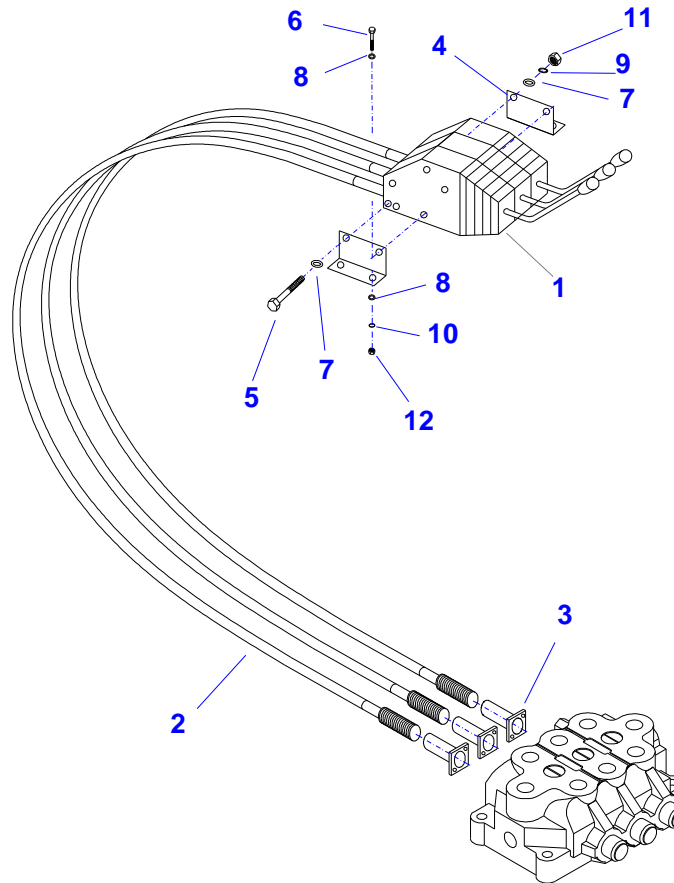

29 - HYDRAULICKÝ OKRUH - Rychlospojky - verze A, C

Pozice	Název položky	Číslo položky - objednací číslo	Počet kusů (m)
1.	Nádrž hydraulická	-	1
2.	Kohout kulový	251000071	1
3.	Čerpadlo hydraulické	-	1
4.	Kohout třícestný	210220010	1
5.	Rozvaděč hydraulický	-	1
6.	Ventil pojistný	210100530	1
7.	Přípojka měřicí	210800020	1
8.	Přípojka měřicí	210800010	1
9.	Rychlospojka bezodkapová	210120280	2
10.	Rychlospojka bezodkapová	210120290	1
11.	Rychlospojka bezodkapová	210120330	2
12.	Hadice hydraulická	210030190	4
13.	Hadice hydraulická	210030180	1
14.	Hadice hydraulická	210030340	1
15.	Filtr zpětný	210040220	1
16.	Vložka filtru	210040221	1
17.	Hrdlo plnicí odvzdušňovací	210130010	1
18.	Hadice hydraulická	210030200	1
	Hadice hydraulická	210031727	1
	Hadice hydraulická	210031260	1
19.	Hadice hydraulická	210031240	1
	Hadice hydraulická	210031250	1
	Hadice hydraulická	210031340	1

30 - BOVDENOVÉ OVLÁDÁNÍ