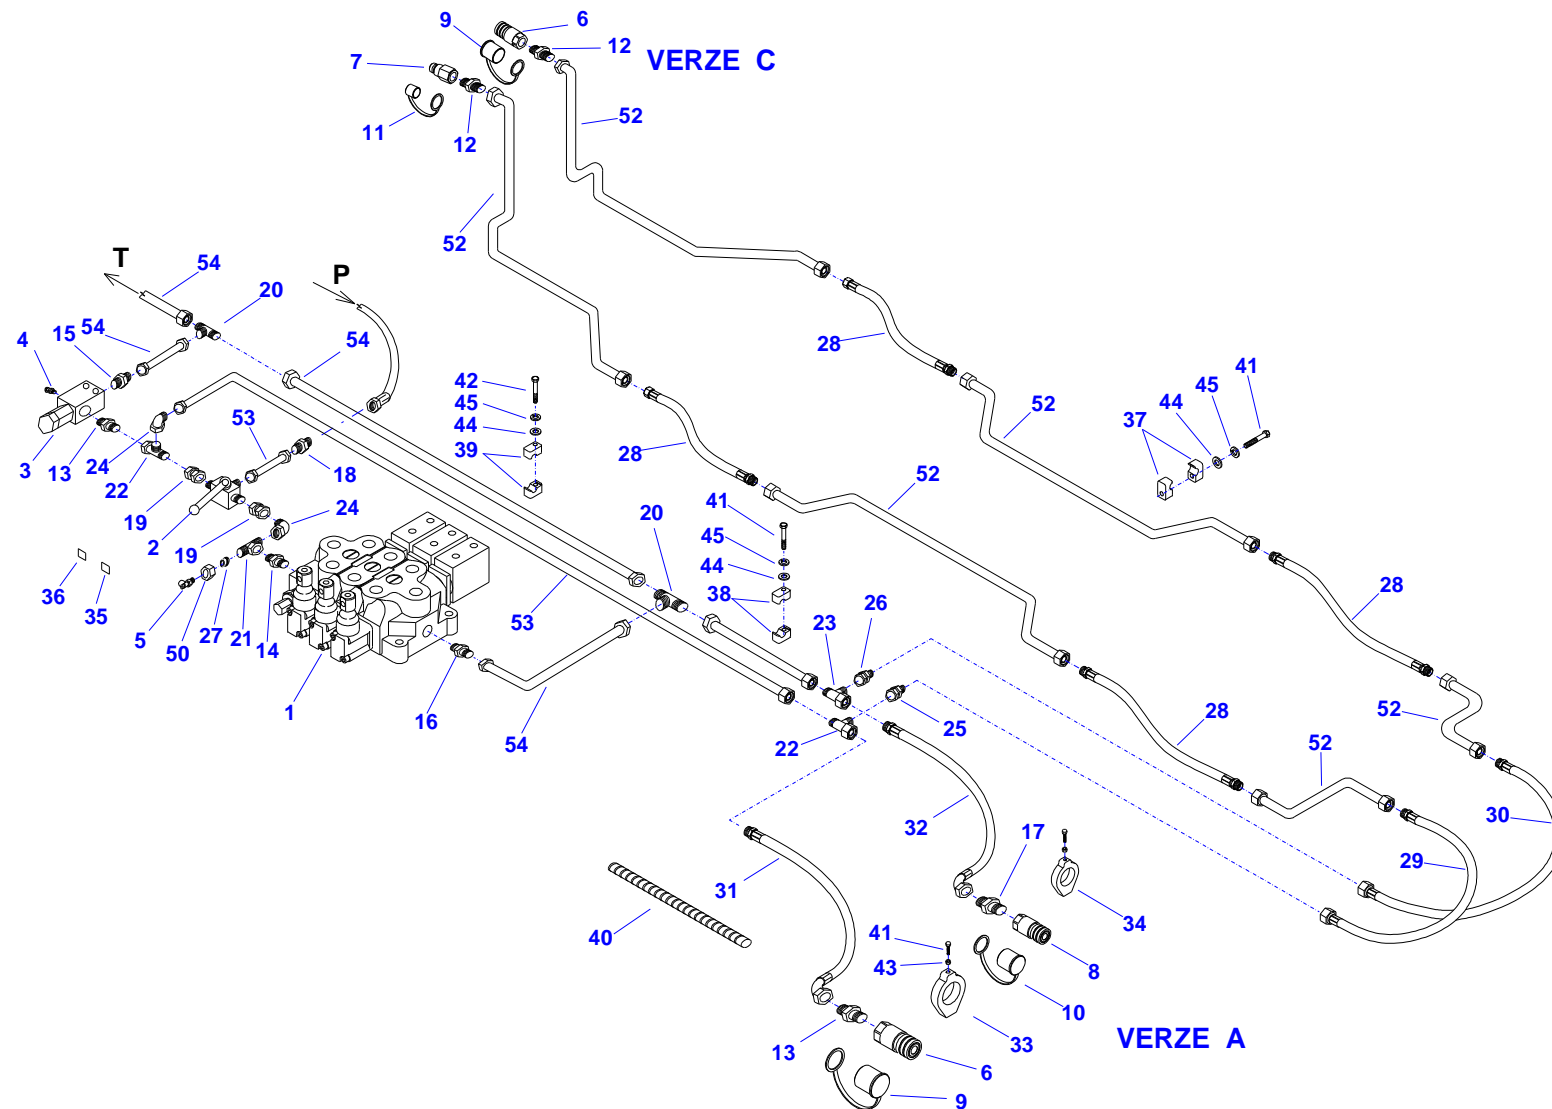

17 - HYDRAULICKÝ OKRUH - Rychlospojky - verze A, C

17 - HYDRAULICKÝ OKRUH - Rychlospojky - verze A , C

Pozice	Název položky	Číslo položky - objednací číslo	Počet kusů (m)
1.	Rozvaděč hydraulický	-	1
2.	Kohout třícestný	210220010	1
3.	Ventil pojistný	210100530	1
4.	Přípojka měřicí	210800010	1
5.	Přípojka měřicí	210800020	1
6.	Rychlospojka bezodkapová	210120280	2
7.	Rychlospojka bezodkapová	210120290	1
8.	Rychlospojka bezodkapová	210120330	1
9.	Kryt rychlospojky	210120281	2
10.	Kryt rychlospojky	210120331	1
11.	Kryt rychlospojky	210120291	1
12.	Přípojka přímá	210620050	2
13.	Přípojka přímá	210620060	2
14.	Přípojka přímá	210620210	1
15.	Přípojka přímá	210620170	1
16.	Přípojka přímá	210620390	1
17.	Přípojka přímá	210620340	1
18.	Spojka přímá	210660040	1
19.	Spojka přímá matice převlečná	210790030	2
20.	Spojka T	210690050	2
21.	T směrově stavitelné přímé	210740040	1
22.	T úhlově směrově stavitelné	210750020	2
23.	T úhlově směrově stavitelné	210750060	1
24.	Koleno směrově stavitelné	210730040	1
25.	Redukční šroubení	210760040	1
26.	Redukční šroubení	210760110	1
27.	Zátka měřicí	330660002	1