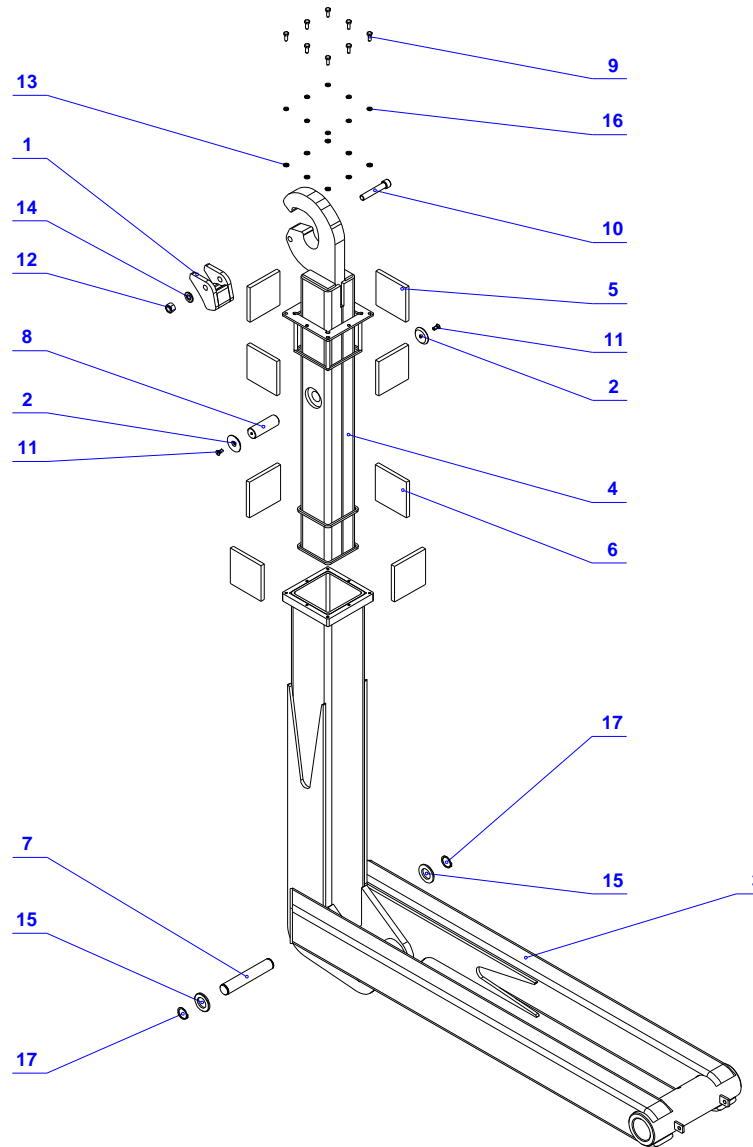

02 - PŘEDNÍ ČLEN - verze F