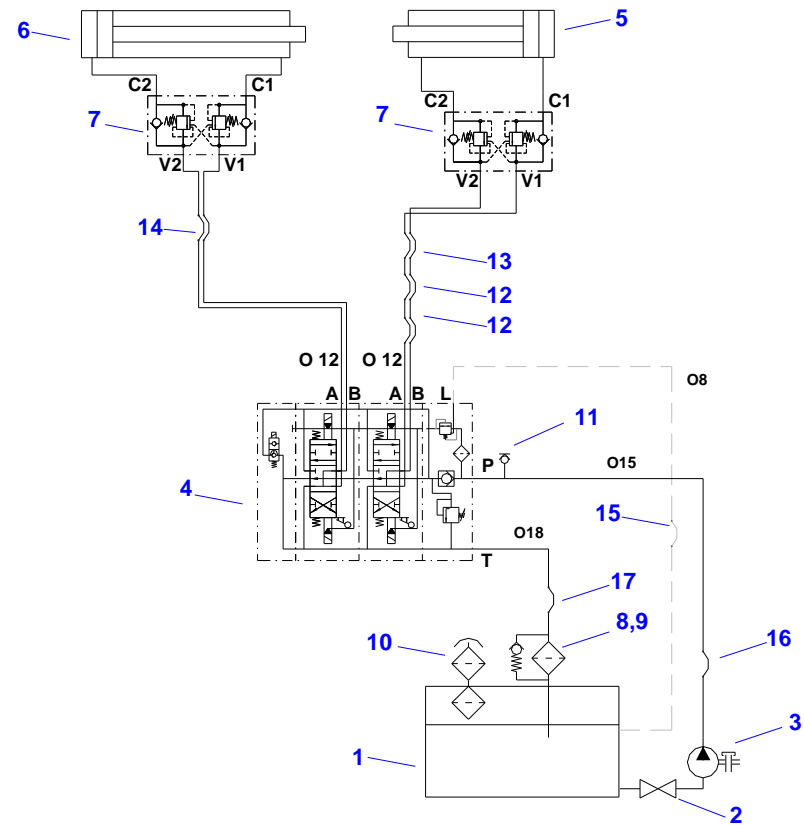

22 - HYDRAULICKÉ SCHÉMA II.

Pozice	Název položky	Číslo položky - objednací číslo	Počet kusů (m)
1.	Nádrž hydraulická	210010200	1
	Nádrž hydraulická	210010190	1
	Nádrž hydraulická	210010090	1
	Nádrž hydraulická	210010120	1
	Nádrž hydraulická	210010090	1
	Nádrž hydraulická	210010110	1
2.	Kohout kulový	251000071	1
3.	Čerpadlo hydraulické	-	1
4.	Rozvaděč hydraulický H	210070900	1
	Rozvaděč hydraulický H	210070920	1
5.	Válec hydraulický	210080100	1
6.	Válec hydraulický	210080090	1
7.	Ventil brzdící	210100130	2
8.	Filtr zpětný	210040220	1
9.	Vložka filtru	210040221	1
10.	Hrdlo plnicí odvzdušňovací	210130010	1
11.	Přípojka měřicí	210800020	1
12.	Hadice hydraulická	210030190	4
13.	Hadice hydraulická	210030180	2
14.	Hadice hydraulická	210031500	2
15.	Hadice	210030820	1
	Hadice	210031410	1
	Hadice	210031580	1
16.	Hadice hydraulická	210030200	1
	Hadice hydraulická	210031727	1
	Hadice hydraulická	210031260	1

22 - HYDRAULICKÉ SCHÉMA II.