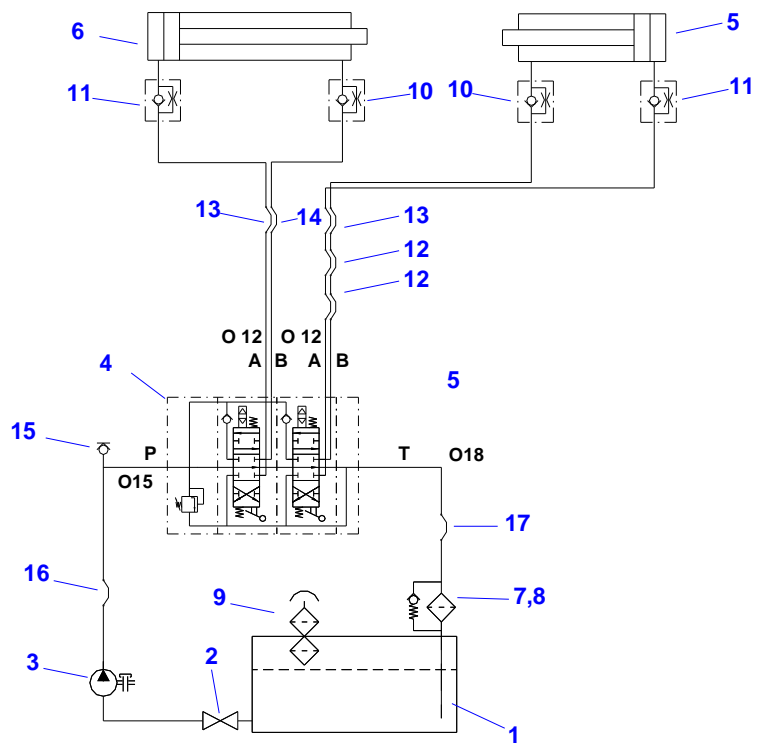

18 - HYDRAULICKÝ OKRUH - Rychlospojky - verze A, C z hydraulického rozvaděče

18 - HYDRAULICKÝ OKRUH - Rychlospojky - verze A, C z hydraulického rozvaděče

Pozice	Název položky	Číslo položky - objednací číslo	Počet kusů (m)
1.	Rozvaděč hydraulický	-	1
2.	Přípojka měřicí	210800020	1
3.	Rychlospojka bezodkapová	210120280	2
4.	Rychlospojka bezodkapová	210120290	2
5.	Kryt rychlospojky	210120281	2
6.	Kryt rychlospojky	210120291	2
7.	Držák rychlospojky	310150127	2
8.	Přípojka přímá	210620300	2
9.	Přípojka přímá	210620250	4
10.	Přípojka přímá	210620210	1
11.	Přípojka přímá	210620390	1
12.	T směrově stavitelné přímé	210740040	1
13.	T úhlově směrově stavitelné	210750070	2
14.	Zátka měřicí	330660002	1
15.	Spojka přímá	210660040	1
16.	Koleno směrově stavitelné	210730030	4
17.	Hadice hydraulická	210030190	4
18.	Hadice hydraulická	210030180	3
19.	Hadice hydraulická	210030220	1
20.	Oplet spirálový	241080010	1
21.	Příchytka	210810010	40
22.	Příchytka	210810090	6
23.	Šroub	120010050	20
24.	Šroub	120010124	3
25.	Podložka	120090005	23
26.	Podložka	120090006	23
27.	Prsten profilový	210610010	16

18 - HYDRAULICKÝ OKRUH - Rychlospojky - verze A, C z hydraulického rozvaděče

19 - HYDRAULICKÝ OKRUH - Rychlospojky - verze D - Size 4

20 - HYDRAULICKÝ OKRUH - Rychlospojky - verze D - Size 8

21 - HYDRAULICKÉ SCHÉMA I. - standard