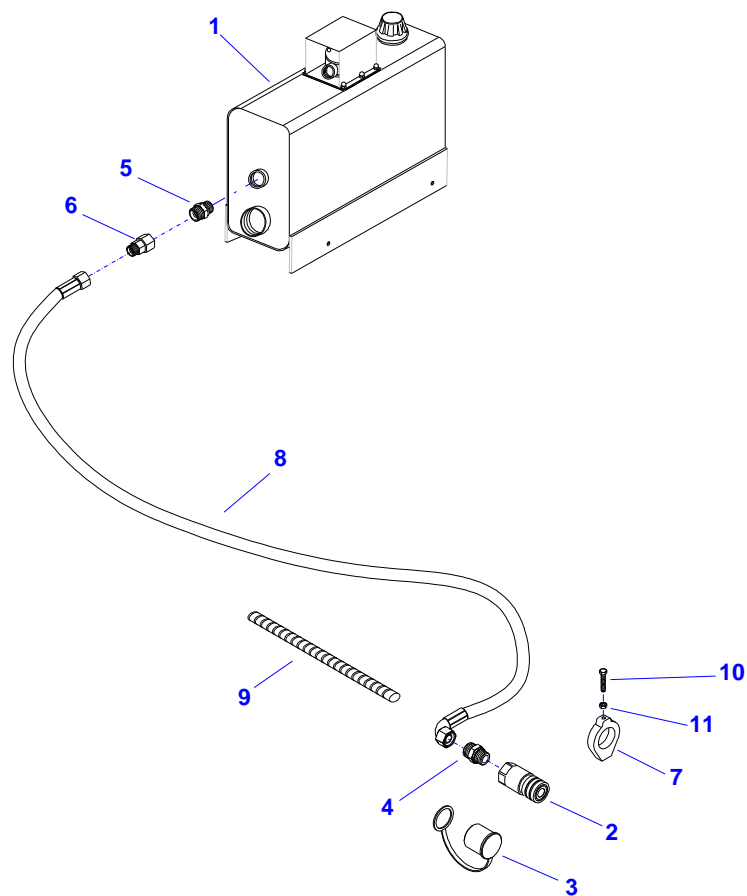

19 - HYDRAULICKÝ OKRUH - Rychlospojky - verze D - Size 4