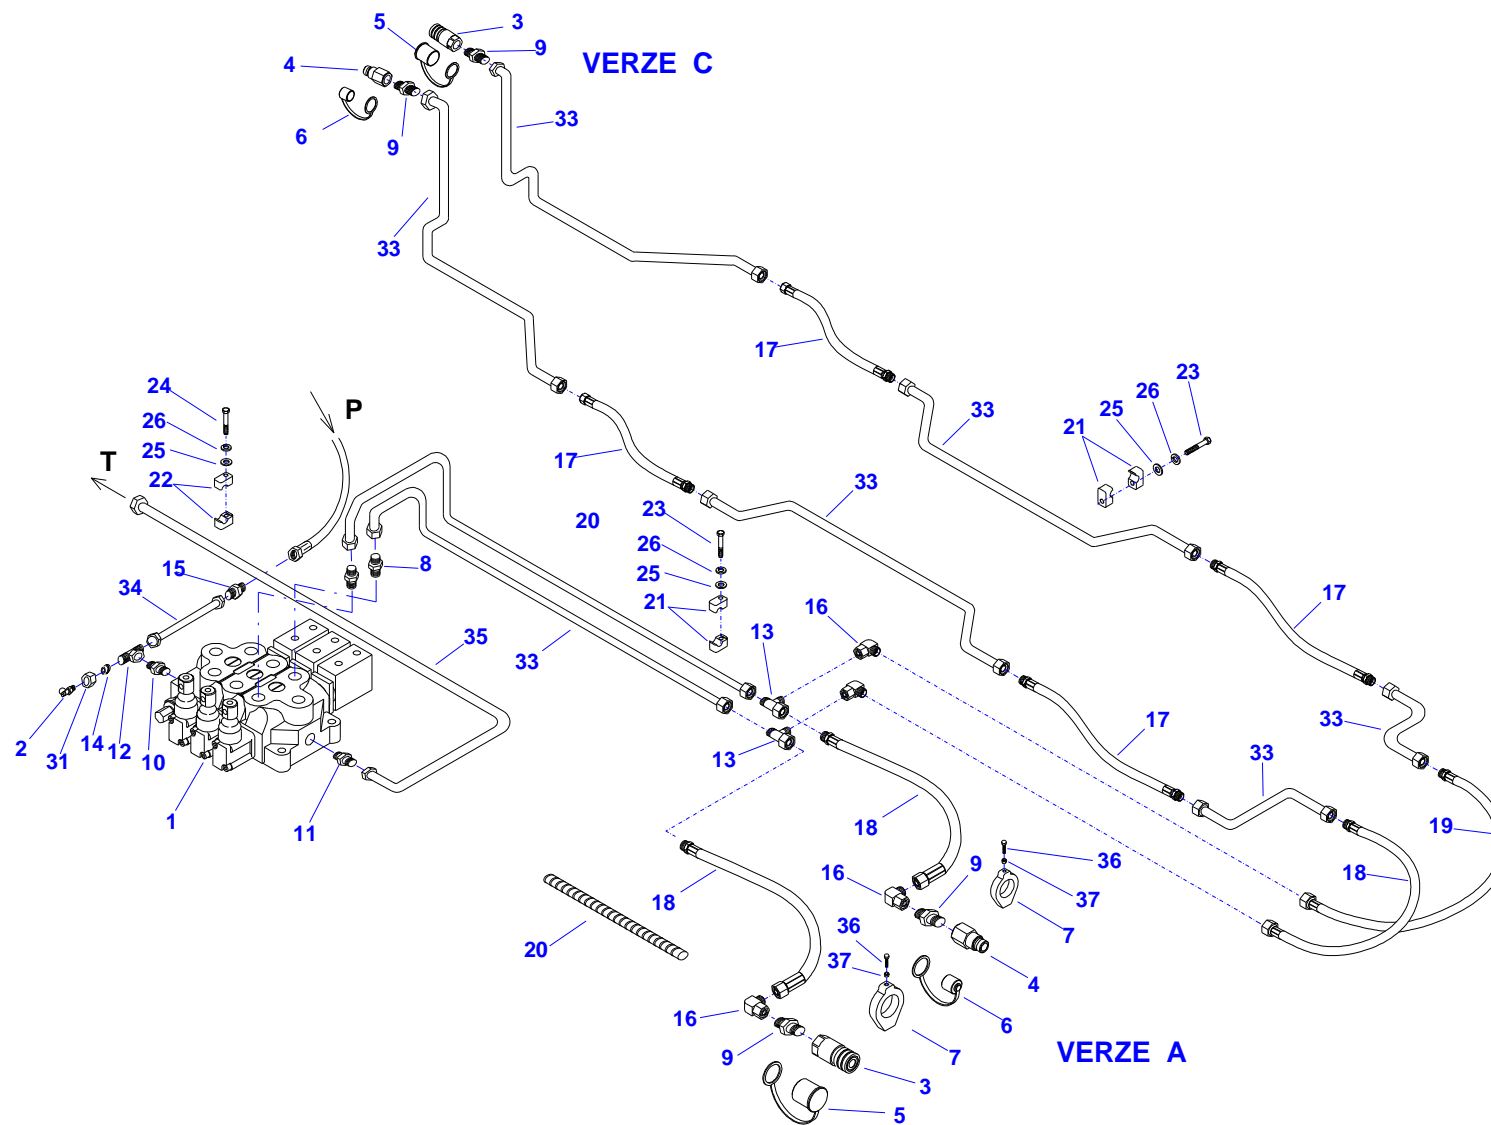

18 - HYDRAULICKÝ OKRUH - Rychlospojky - verze A, C z hydraulického rozvaděče

18 - HYDRAULICKÝ OKRUH - Rychlospojky - verze A, C z hydraulického rozvaděče

Pozice	Název položky	Číslo položky - objednací číslo	Počet kusů (m)
1.	Rozvaděč hydraulický	-	1
2.	Přípojka měřicí	210800020	1
3.	Rychlospojka bezodkapová	210120280	2
4.	Rychlospojka bezodkapová	210120290	2
5.	Kryt rychlospojky	210120281	2
6.	Kryt rychlospojky	210120291	2
7.	Držák rychlospojky	310150127	2
8.	Přípojka přímá	210620300	2
9.	Přípojka přímá	210620250	4
10.	Přípojka přímá	210620210	1
11.	Přípojka přímá	210620390	1
12.	T směrově stavitelné přímé	210740040	1
13.	T úhlově směrově stavitelné	210750070	2
14.	Zátka měřicí	330660002	1
15.	Spojka přímá	210660040	1
16.	Koleno směrově stavitelné	210730030	4
17.	Hadice hydraulická	210030190	4
18.	Hadice hydraulická	210030180	3
19.	Hadice hydraulická	210030220	1
20.	Oplet spirálový	241080010	1
21.	Příchytka	210810010	40
22.	Příchytka	210810090	6
23.	Šroub	120010050	20
24.	Šroub	120010124	3
25.	Podložka	120090005	23
26.	Podložka	120090006	23
27.	Prsten profilový	210610010	16