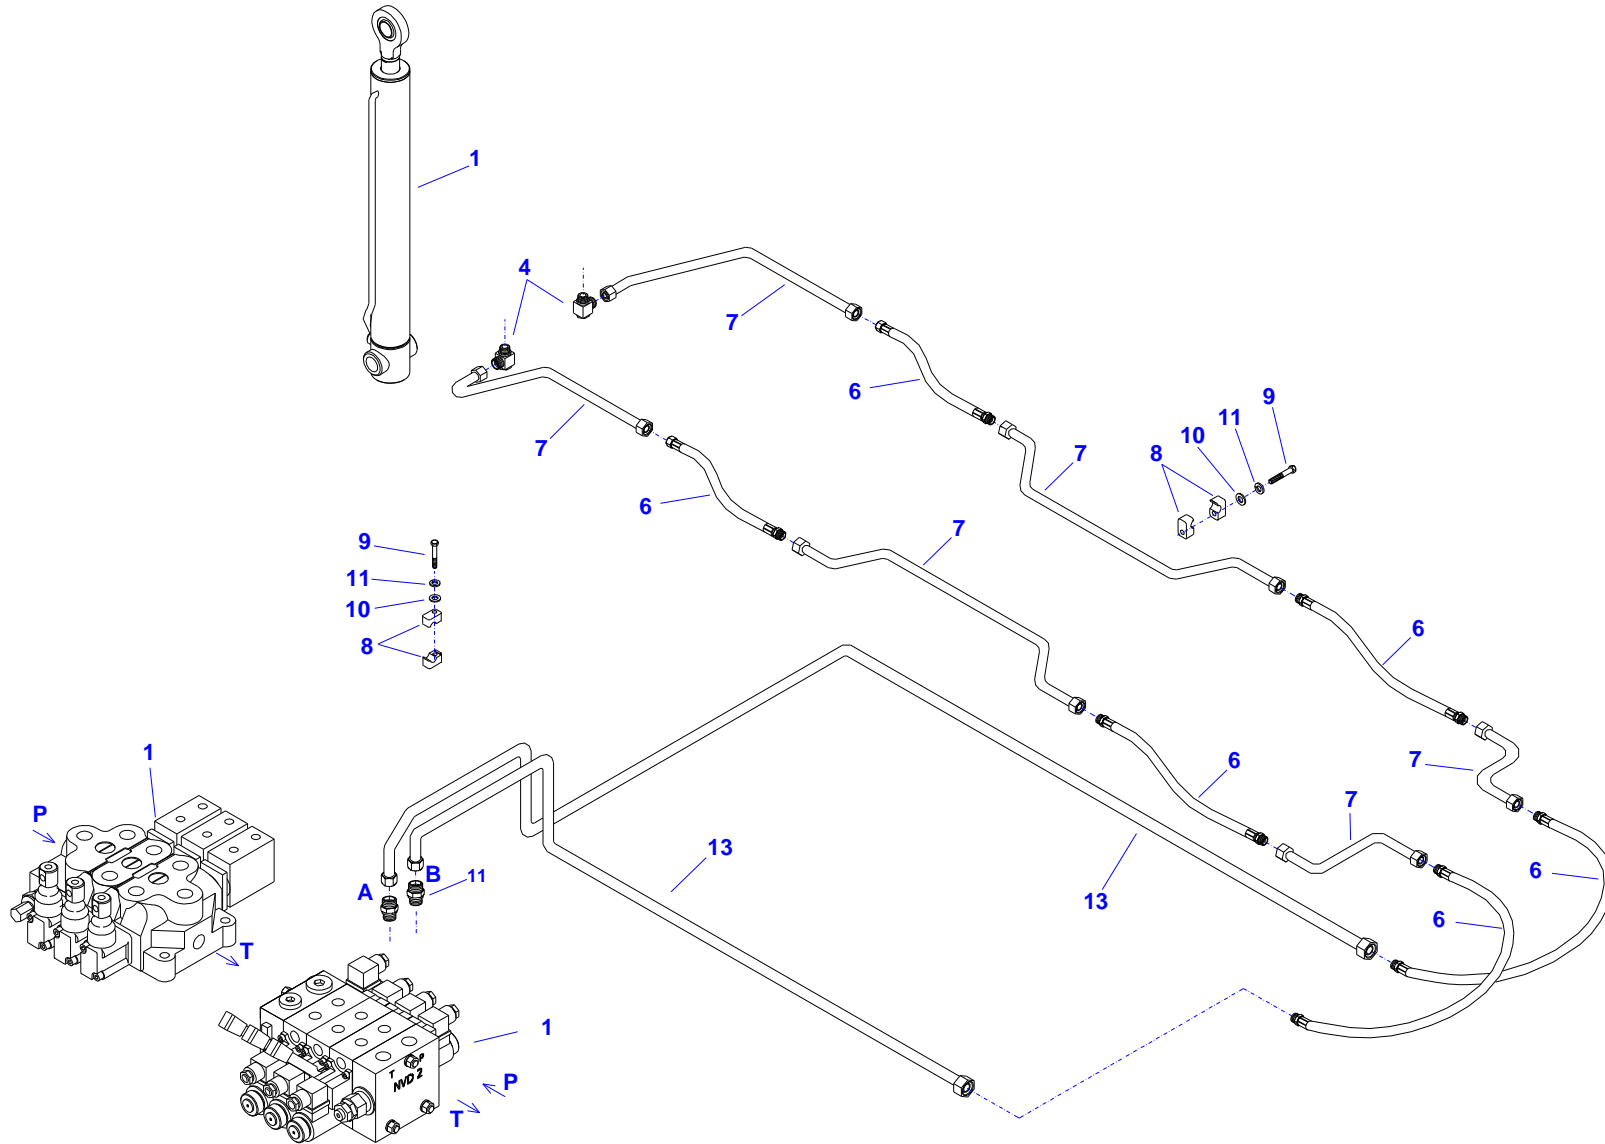

10 - HYDRAULICKÝ OKRUH II. - verze F

10 - HYDRAULICKÝ OKRUH II. - verze F

Pozice	Název položky	Číslo položky - objednací číslo	Počet kusů (m)
1.	Rozvaděč hydraulický B	210070990	1
	Rozvaděč hydraulický W	210071331	1
	Rozvaděč hydraulický H	210070910	1
	Rozvaděč hydraulický H	210070930	1
2.	Válec hydraulický	210080100	1
3.	Přípojka přímá	210620300	2
4.	Oko průtokové se šroubem	210720060	2
5.	-	-	
6.	-	-	
7.	Spojka úhlová	210680020	1
8.	Hadice hydraulická	210030190	6
9.	Příchytka	210810010	32
10.	Šroub	120010050	16
11.	Podložka	120090005	16
12.	Podložka	120090006	16
13.	Trubka hydraulická	110410023	12 m
14.	Prsten profilový (pro hydr. trubky)	210610010	24
15.	Matice převlečná (pro hydr. trubky)	210600020	24
	<i>* Nutná výměna šoupátka typu Y za typ H</i>