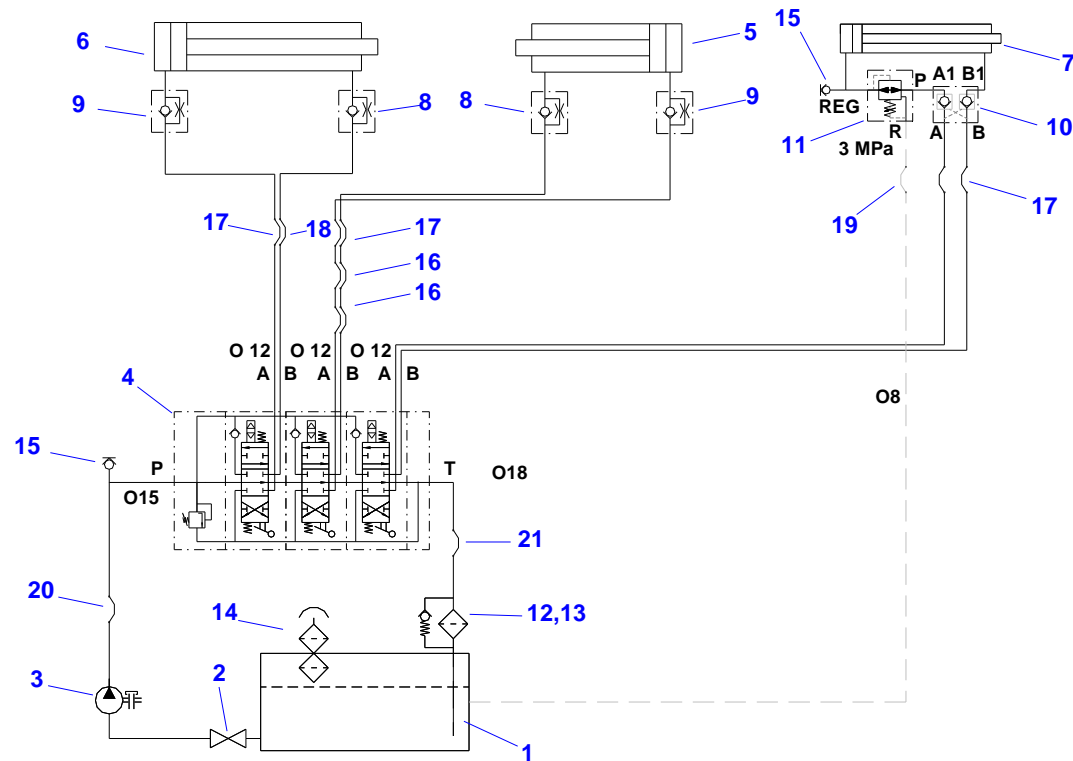

27 - HYDRAULICKÉ SCHÉMA I. - AZ verze G

Pozice	Název položky	Číslo položky - objednací číslo	Počet kusů (m)
1.	Nádrž hydraulická	210010200	1
	Nádrž hydraulická	210010190	1
	Nádrž hydraulická	210010090	1
	Nádrž hydraulická	210010120	1
	Nádrž hydraulická	210010090	1
	Nádrž hydraulická	210010110	1
2.	Kohout kulový	251000071	1
3.	Čerpadlo hydraulické	-	1
4.	Rozvaděč hydraulický B	210071010	1
	Rozvaděč hydraulický W	210071332	1
5.	Válec hydraulický	210080100	1
6.	Válec hydraulický	210080090	1
7.	Válec hydraulický	210080900	1
8.	Pístek	320840012	2
9.	Pístek	320840014	2
10.	Zámek hydraulický	210110080	1
11.	Ventil redukční	210070750	1
12.	Filtr zpětný	210040220	1
13.	Vložka filtru	210040221	1
14.	Hrdlo plnicí odvzdušňovací	210130010	1
15.	Přípojka měřicí	210800020	2
16.	Hadice hydraulická	210030190	4
17.	Hadice hydraulická	210030180	5
18.	Hadice hydraulická	210030340	1
19.	Hadice hydraulická	210031410	1
	Hadice hydraulická	210031580	1
	Hadice hydraulická	210031590	1

27 - HYDRAULICKÉ SCHÉMA I. - AZ verze G