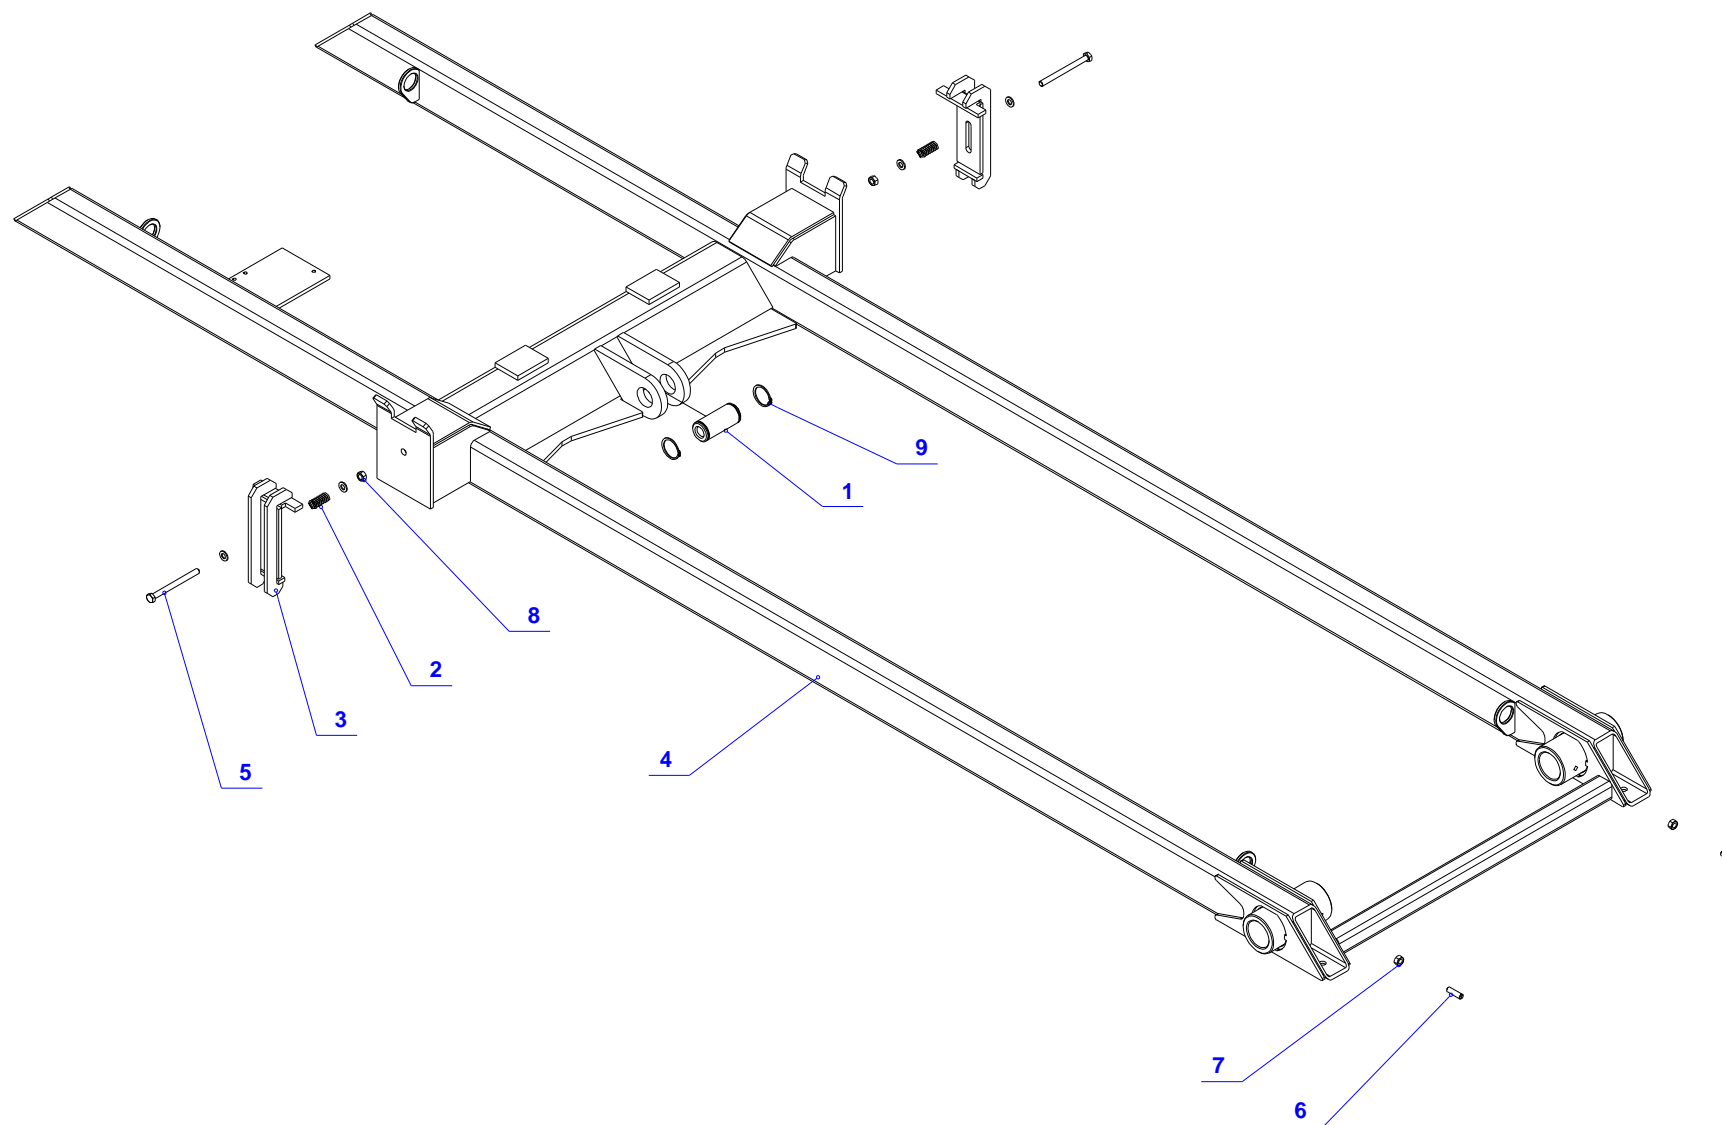

06 - POMOČNÝ RÁM