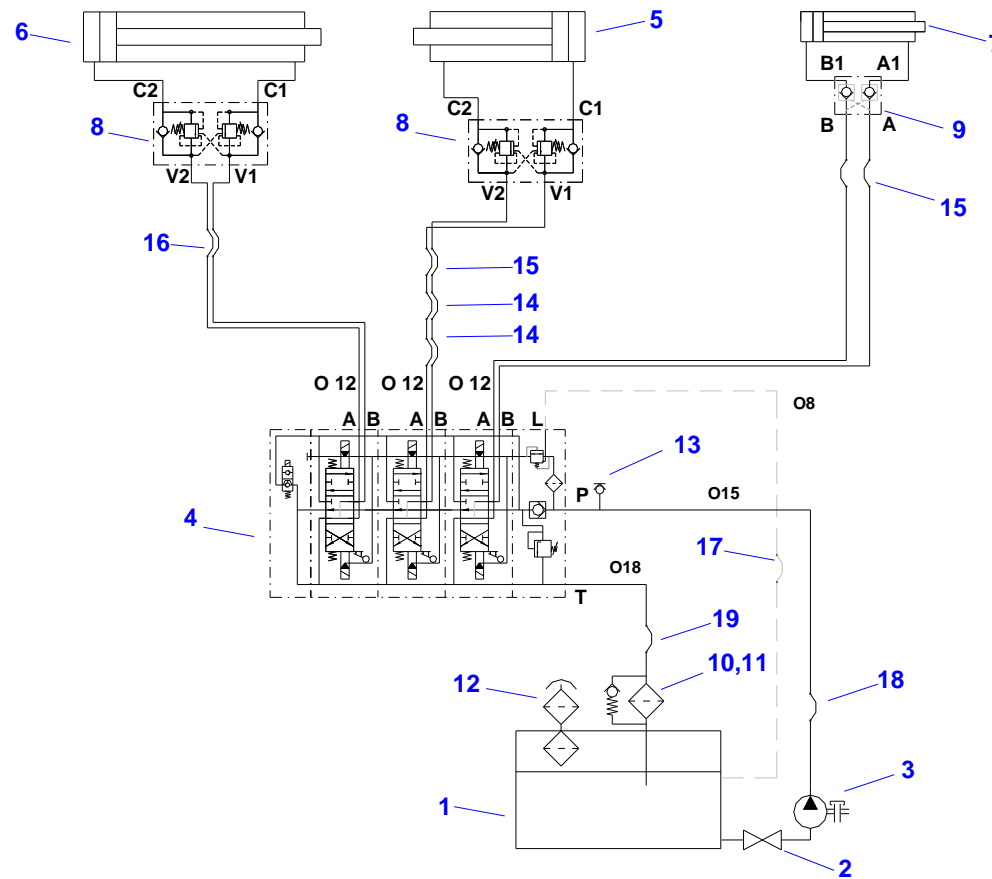

26 - HYDRAULICKÉ SCHÉMA II. - AZ

Pozice	Název položky	Číslo položky - objednací číslo	Počet kusů (m)
1.	Nádrž hydraulická	210010200	1
	Nádrž hydraulická	210010190	1
	Nádrž hydraulická	210010090	1
	Nádrž hydraulická	210010120	1
	Nádrž hydraulická	210010090	1
	Nádrž hydraulická	210010110	1
2.	Kohout kulový	251000071	1
3.	Čerpadlo hydraulické	-	1
4.	Rozvaděč hydraulický H	210070910	1
	Rozvaděč hydraulický H	210070930	1
5.	Válec hydraulický	210080100	1
6.	Válec hydraulický	210080090	1
7.	Válec hydraulický	210080900	1
8.	Ventil brzdící	210100130	2
9.	Zámek hydraulický	210110080	1
10.	Filtr zpětný	210040220	1
11.	Vložka filtru	210040221	1
12.	Hrdlo plnicí odvzdušňovací	210130010	1
13.	Přípojka měřicí	210800020	1
14.	Hadice hydraulická	210030190	4
15.	Hadice hydraulická	210030180	4
16.	Hadice hydraulická	210031500	2
17.	Hadice hydraulická	210030820	1
	Hadice hydraulická	210031410	1
	Hadice hydraulická	210031580	1
18.	Hadice hydraulická	210030200	1

26 - HYDRAULICKÉ SCHÉMA II. - AZ