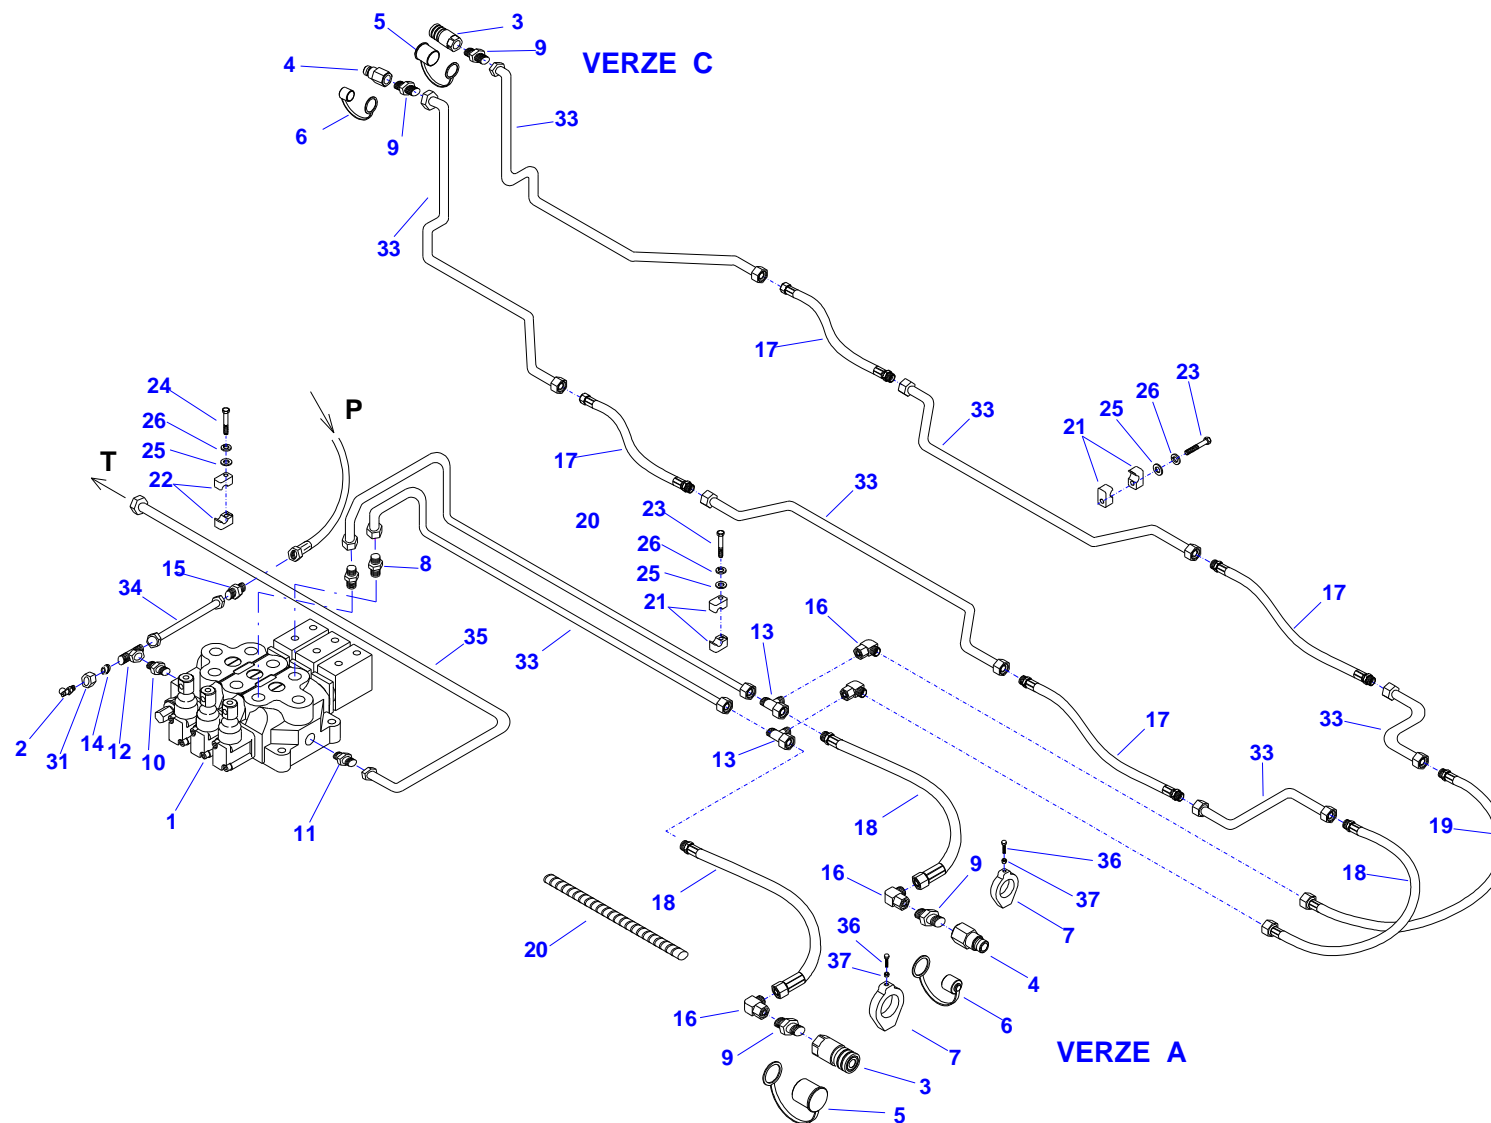

18 - HYDRAULICKÝ OKRUH - Rychlospojky - verze A, C z hydraulického rozvaděče

Pozice	Název položky	Číslo položky - objednací číslo	Počet kusů (m)
1.	Rozvaděč hydraulický	-	1
2.	Přípojka měřicí	210800020	1
3.	Rychlospojka bezodkapová	210120280	2
4.	Rychlospojka bezodkapová	210120290	2
5.	Kryt rychlospojky	210120281	2
6.	Kryt rychlospojky	210120291	2
7.	Držák rychlospojky	310150127	2
8.	Přípojka přímá	210620300	2
9.	Přípojka přímá	210620250	4
10.	Přípojka přímá	210620210	1
11.	Přípojka přímá	210620390	1
12.	T směrově stavitelné přímé	210740040	1
13.	T úhlově směrově stavitelné	210750070	2
14.	Zátka měřicí	330660002	1
15.	Spojka přímá	210660040	1
16.	Koleno směrově stavitelné	210730030	4
17.	Hadice hydraulická	210030190	4
18.	Hadice hydraulická	210030180	3
19.	Hadice hydraulická	210030220	1
20.	Oplet spirálový	241080010	1
21.	Příchytka	210810010	40
22.	Příchytka	210810090	6
23.	Šroub	120010050	20
24.	Šroub	120010124	3
25.	Podložka	120090005	23
26.	Podložka	120090006	23
27.	Prsten profilový	210610010	16

18 - HYDRAULICKÝ OKRUH - Rychlospojky - verze A, C z hydraulického rozvaděče