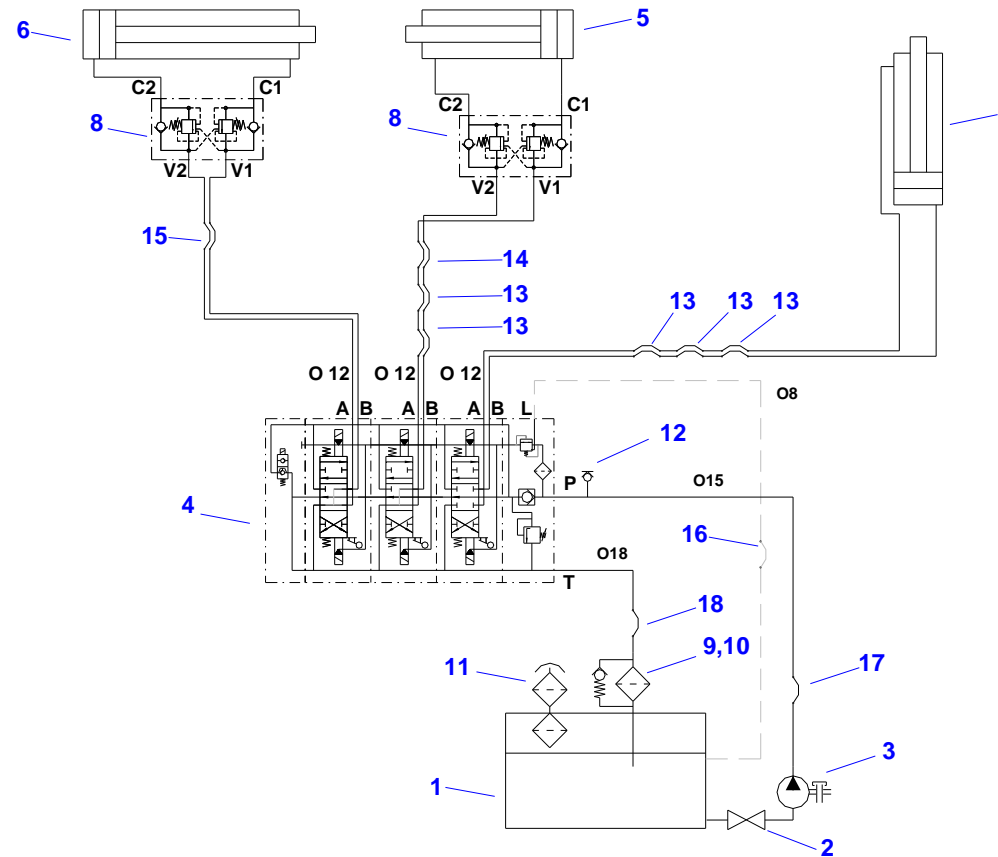

24 - HYDRAULICKÉ SCHÉMA II. - verze F

24 - HYDRAULICKÉ SCHÉMA II. - verze F

Pozice	Název položky	Číslo položky - objednací číslo	Počet kusů (m)
1.	Nádrž hydraulická	210010200	1
	Nádrž hydraulická	210010190	1
	Nádrž hydraulická	210010090	1
	Nádrž hydraulická	210010120	1
	Nádrž hydraulická	210010090	1
	Nádrž hydraulická	210010110	1
2.	Kohout kulový	251000071	1
3.	Čerpadlo hydraulické	-	1
4.	Rozvaděč hydraulický H	210070910	1
	Rozvaděč hydraulický H	210070930	1
5.	Válec hydraulický	210080100	1
6.	Válec hydraulický	210080090	1
7.	Válec hydraulický	210080050	1
8.	Ventil brzdící	210100130	2
9.	Filtr zpětný	210040220	1
10.	Vložka filtru	210040221	1
11.	Hrdlo plnicí odvzdušňovací	210130010	1
12.	Přípojka měřicí	210800020	1
13.	Hadice hydraulická	210030190	10
14.	Hadice hydraulická	210030180	2
15.	Hadice hydraulická	210031500	2
16.	Hadice hydraulická	210030820	1
	Hadice hydraulická	210031410	1
	Hadice hydraulická	210031580	1
17.	Hadice hydraulická	210030200	1
	Hadice hydraulická	210031727	1
	Hadice hydraulická	210031260	1