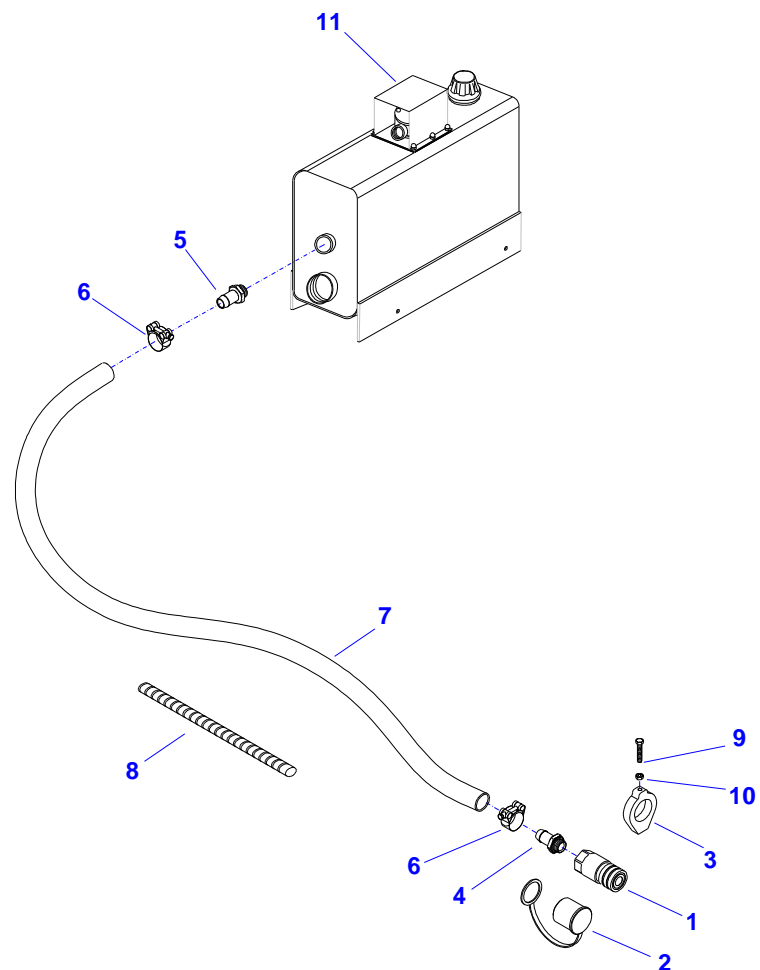

20 - HYDRAULICKÝ OKRUH - Rychlospojky - verze D - Size 8