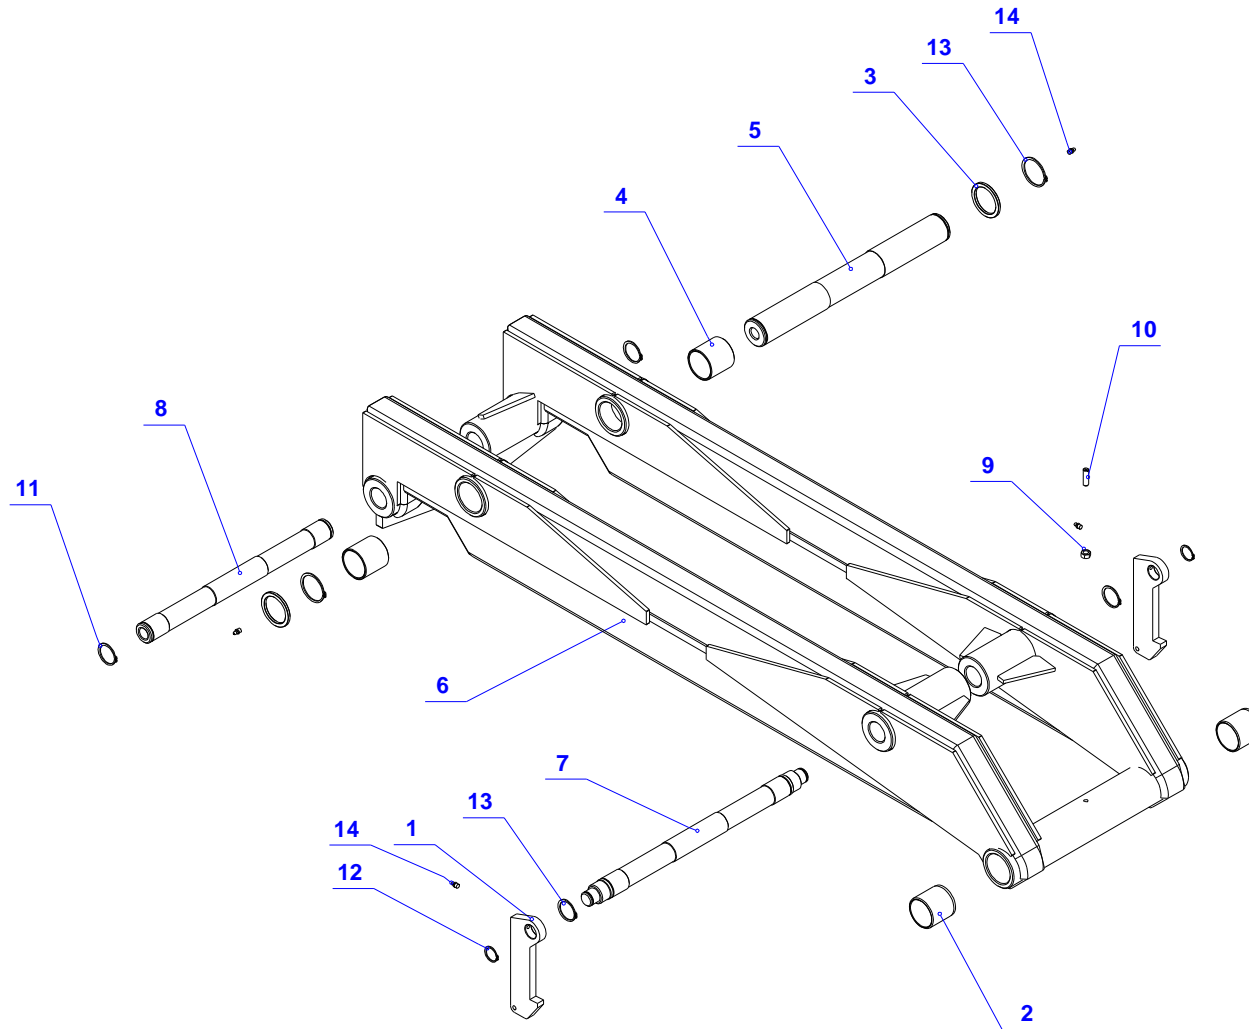

03 - STŘEDNÍ ČLEN