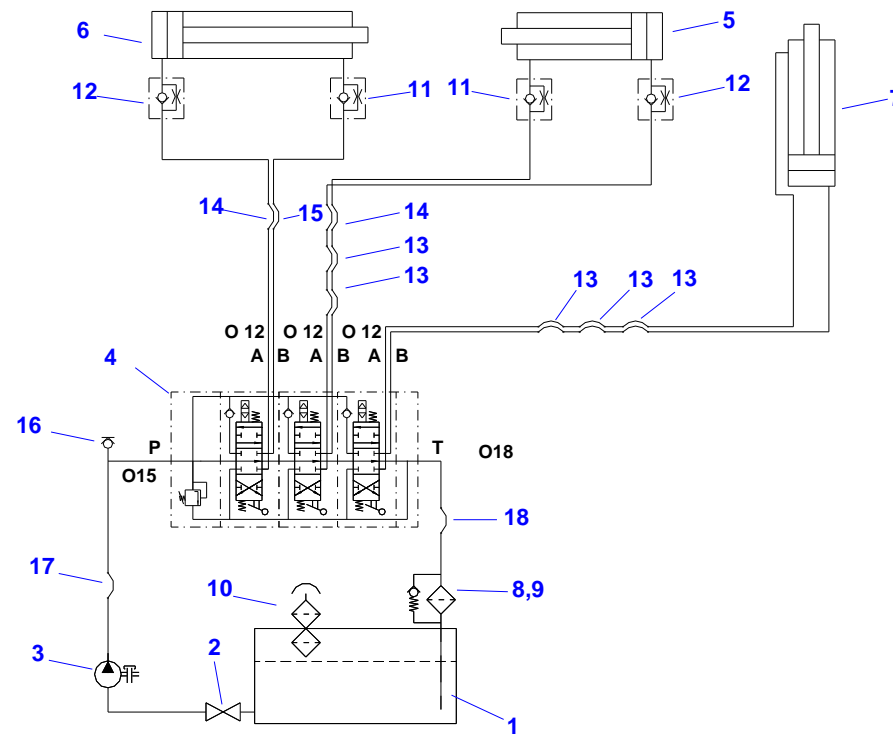

23 - HYDRAULICKÉ SCHÉMA I. - verze F

Pozice	Název položky	Číslo položky - objednací číslo	Počet kusů (m)
1.	Nádrž hydraulická	210010200	1
	Nádrž hydraulická	210010190	1
	Nádrž hydraulická	210010090	1
	Nádrž hydraulická	210010120	1
	Nádrž hydraulická	210010090	1
	Nádrž hydraulická	210010110	1
2.	Kohout kulový	251000071	1
3.	Čerpadlo hydraulické	-	1
4.	Rozvaděč hydraulický B	210071010	1
	Rozvaděč hydraulický W	210071332	1
5.	Válec hydraulický	210080100	1
6.	Válec hydraulický	210080090	1
7.	Válec hydraulický	210080050	1
8.	Filtr zpětný	210040220	1
9.	Vložka filtru	210040221	1
10.	Hrdlo plnicí odvzdušňovací	210130010	1
11.	Pístek	320840012	2
12.	Pístek	320840014	2
13.	Hadice hydraulická	210030190	11
14.	Hadice hydraulická	210030180	3
15.	Hadice hydraulická	210030340	1
16.	Přípojka měřicí	210800020	1
17.	Hadice hydraulická	210030200	1
	Hadice hydraulická	210031727	1
	Hadice hydraulická	210031260	1
18.	Hadice hydraulická	210031240	1
	Hadice hydraulická	210031250	1

23 - HYDRAULICKÉ SCHÉMA I. - verze F