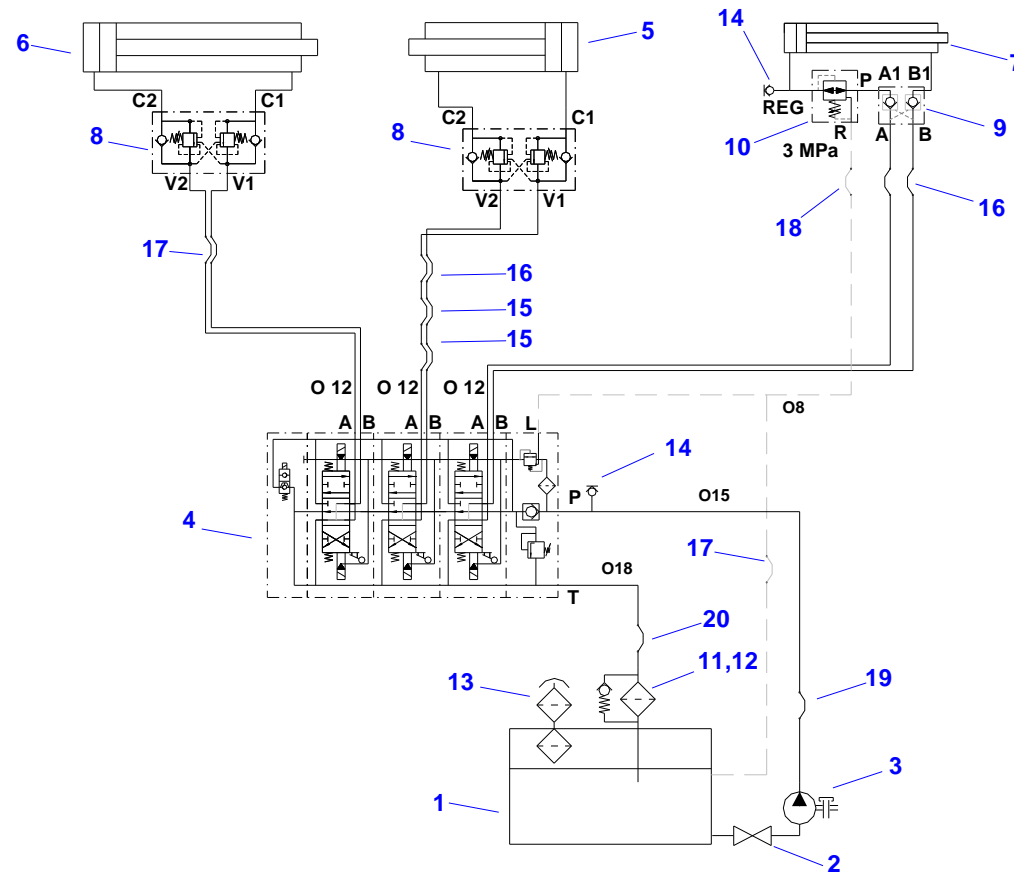

28 - HYDRAULICKÉ SCHÉMA II. - AZ verze G

28 - HYDRAULICKÉ SCHÉMA II. - AZ verze G

Pozice	Název položky	Číslo položky - objednací číslo	Počet kusů (m)
1.	Nádrž hydraulická	210010200	1
	Nádrž hydraulická	210010190	1
	Nádrž hydraulická	210010090	1
	Nádrž hydraulická	210010120	1
	Nádrž hydraulická	210010090	1
	Nádrž hydraulická	210010110	1
2.	Kohout kulový	251000071	1
3.	Čerpadlo hydraulické	-	1
4.	Rozvaděč hydraulický H	210070910	1
	Rozvaděč hydraulický H	210070930	1
5.	Válec hydraulický	210080100	1
6.	Válec hydraulický	210080090	1
7.	Válec hydraulický	210080900	1
8.	Ventil brzdící	210100130	2
9.	Zámek hydraulický	210110080	1
10.	Ventil redukční	210070750	1
11.	Filtr zpětný	210040220	1
12.	Vložka filtru	210040221	1
13.	Hrdlo plnicí odvzdušňovací	210130010	1
14.	Přípojka měřící	210800020	2
15.	Hadice hydraulická	210030190	4
16.	Hadice hydraulická	210030180	4
17.	Hadice hydraulická	210031500	2
18.	Hadice hydraulická	210031410	1
	Hadice hydraulická	210031580	1
	Hadice hydraulická	210031590	1