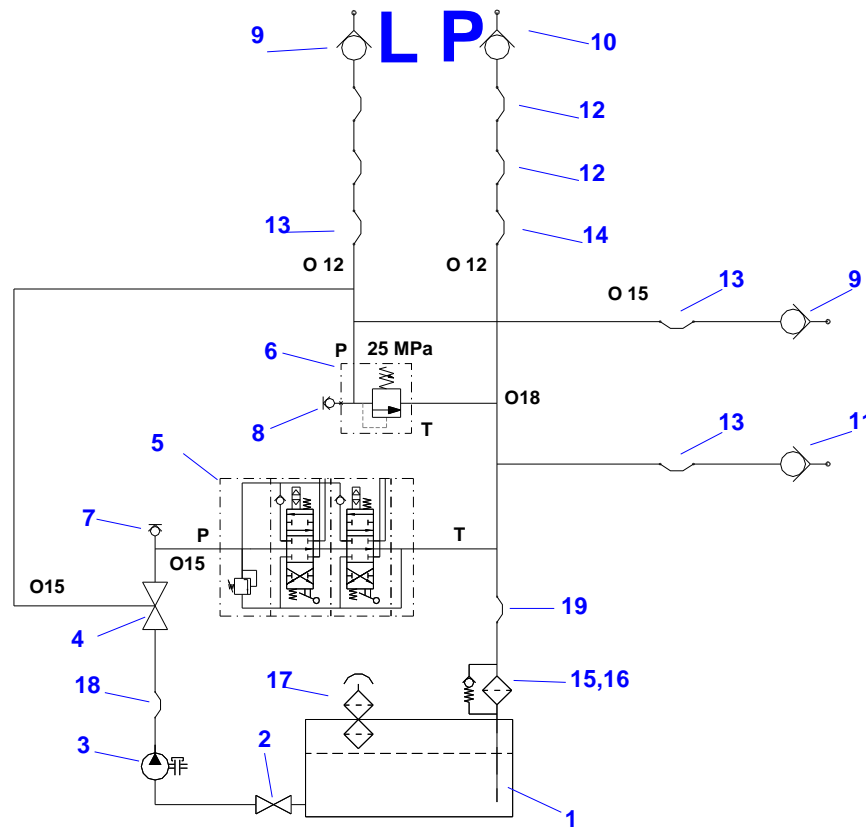

29 - HYDRAULICKÉ SCHÉMA - Rychlospojky - verze A,C

29 - HYDRAULICKÝ OKRUH - Rychlospojky - verze A, C

Pozice	Název položky	Číslo položky - objednací číslo	Počet kusů (m)
1.	Nádrž hydraulická	-	1
2.	Kohout kulový	251000071	1
3.	Čerpadlo hydraulické	-	1
4.	Kohout třícestný	210220010	1
5.	Rozvaděč hydraulický	-	1
6.	Ventil pojistný	210100530	1
7.	Přípojka měřicí	210800020	1
8.	Přípojka měřicí	210800010	1
9.	Rychlospojka bezodkapová	210120280	2
10.	Rychlospojka bezodkapová	210120290	1
11.	Rychlospojka bezodkapová	210120330	2
12.	Hadice hydraulická	210030190	4
13.	Hadice hydraulická	210030180	1
14.	Hadice hydraulická	210030340	1
15.	Filtr zpětný	210040220	1
16.	Vložka filtru	210040221	1
17.	Hrdlo plnicí odvzdušňovací	210130010	1
18.	Hadice hydraulická	210030200	1
	Hadice hydraulická	210031727	1
	Hadice hydraulická	210031260	1
19.	Hadice hydraulická	210031240	1
	Hadice hydraulická	210031250	1
	Hadice hydraulická	210031340	1