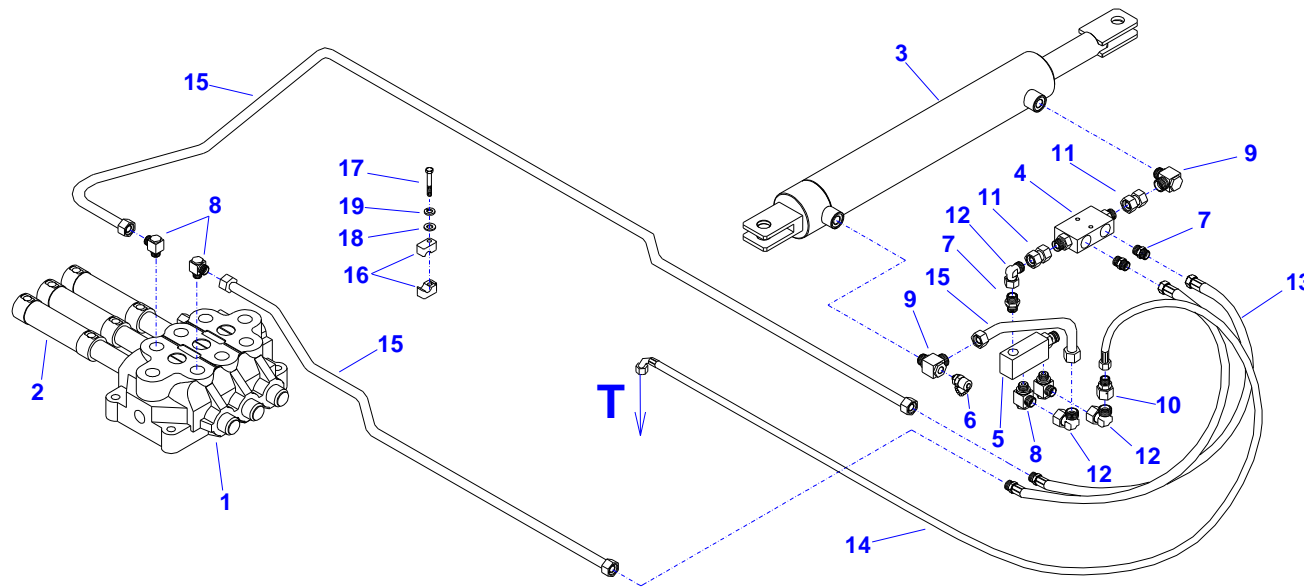

13 - HYDRAULICKÝ OKRUH - Bucher HDM 11S/3 - AZ verze G

13 - HYDRAULICKÝ OKRUH I. - AZ verze G

Pozice	Název položky	Číslo položky - objednací číslo	Počet kusů (m)
1.	Rozvaděč hydraulický B	210071010	1
	Rozvaděč hydraulický W	210071332	1
	Rozvaděč hydraulický B	210071030	1
	Rozvaděč hydraulický W	210071341	1
2.	Válec pneumatický	220070130	3
3.	Válec hydraulický	210080900	1
4.	Zámek hydraulický	210110080	1
5.	Ventil redukční	210070750	1
6.	Přípojka měřící	210800020	1
7.	Přípojka přímá	210790020	3
8.	Oko průtokové se šroubem	210720050	4
9.	Oko průtokové se šroubem	210720120	2
10.	Šroubení redukční	210760100	1
11.	Spojka přímá matice převlečná	210790020	2
12.	Koleno směrově stavitelné	210730030	3
13.	Hadice hydraulická	210030180	2
14.	Hadice hydraulická	210031410	1
	Hadice hydraulická	210031580	1
	Hadice hydraulická	210031590	1
	Trubka hydraulická	110410023	12 m
16.	Příchytka	210810010	40
17.	Šroub	120010050	20
18.	Podložka	120090005	20
19.	Podložka	120090006	20
20.	Prsten profilový (pro hydr. trubky)	210610010	8
21.	Matice převlečná (pro hydr. trubky)	210600020	8