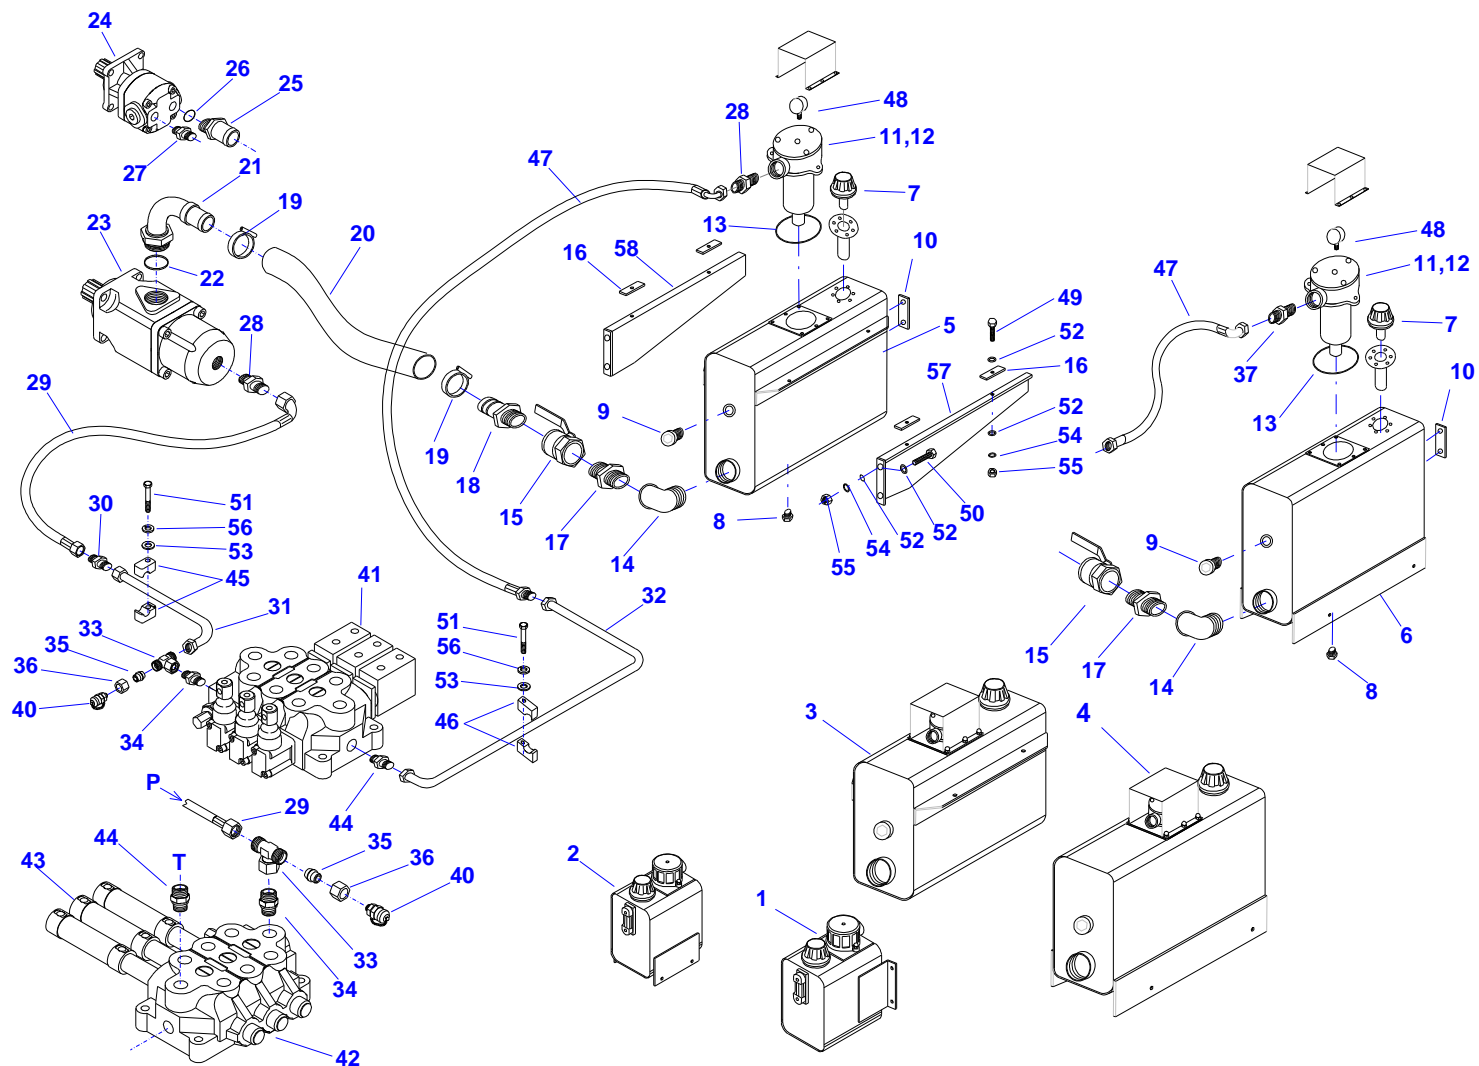

15 - HYDRAULICKÝ OKRUH I. - Hydraulická nádrž

15 - HYDRAULICKÝ OKRUH I. - Hydraulická nádrž

Pozice	Název položky	Číslo položky - objednací číslo	Počet kusů (m)
1.	Nádrž hydraulická	210010200	1
2.	Nádrž hydraulická	210010190	1
3.	Nádrž hydraulická	210010090	1
4.	Nádrž hydraulická	210010120	1
5.	Nádrž hydraulická	210010090	1
6.	Nádrž hydraulická	210010110	1
7.	Hrdlo plnicí odvodušňovací	210130010	1
8.	Zátka	210770110	1
9.	Zátka	210770100	1
10.	Hladinoměr	210140020	1
11.	Filtr zpětný	210040220	1
12.	Vložka filtru	210040221	1
13.	O kroužek	210400770	1
14.	Koleno	251000003	2
15.	Kohout	251000071	1
16.	Podložka	330360007	4
17.	Vsuvka	250000042	1
18.	Redukce	321100011	1
19.	Spona hadicová	210850070	2
20.	Hadice sací	210030690	1
21.	Přechodka	210060902	1
22.	O kroužek	-	1
23.	Hydrogenerátor	210060900	1
	Hydrogenerátor	210061100	1
	Hydrogenerátor	210061110	1
24.	Hydrogenerátor	210060590	1
	Hydrogenerátor	210060710	1