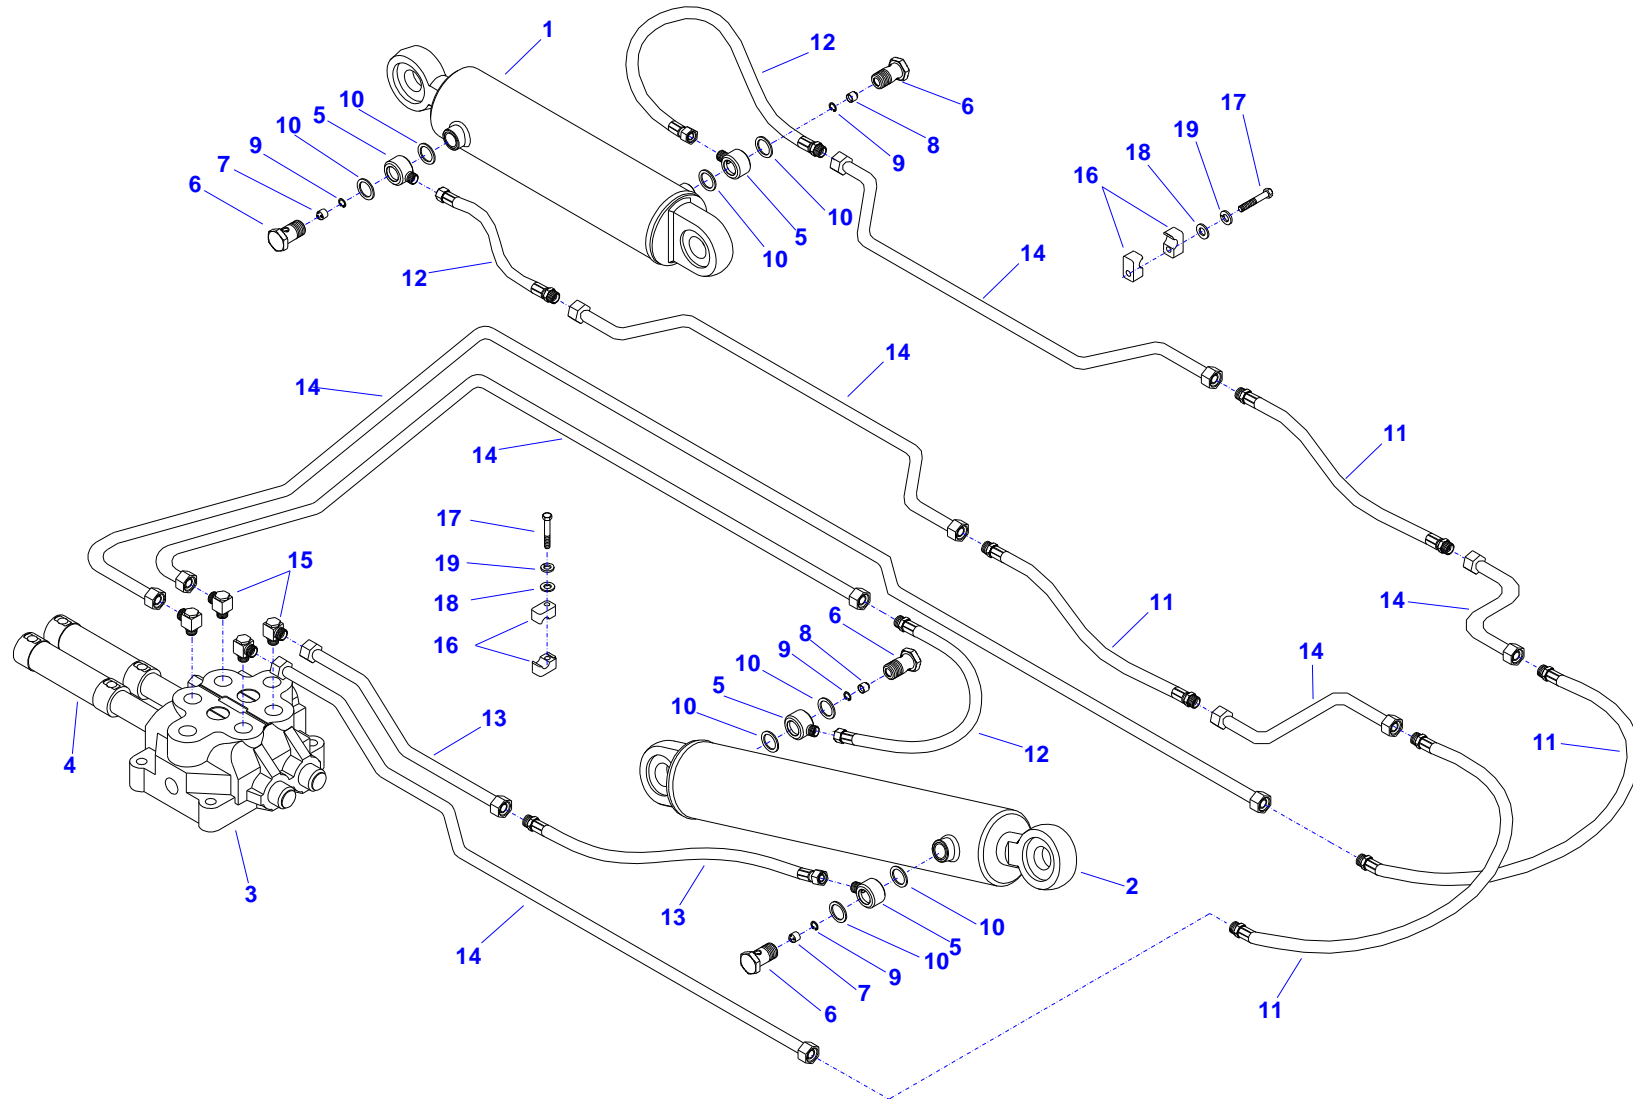

05 - ČLEN ZADNÍ - AZ

Pozice	Název položky	Číslo položky - objednací číslo	Počet kusů
1.	Člen zadní	340090040	1
	Člen zadní	-	1
2.	Pouzdro	330370001	6
3.	Čep	320230006	1
4.	Čep	320230005	1
5.	Podložka	320890002	2
6.	Deska třecí	320100013	2
7.	Vodítko L	341210016	1
8.	Vodítko P	341210017	1
9.	Kladka	340220002	2
10.	Pouzdro	330370002	2
11.	Podložka	310820004	2
12.	Jezdec 1060 P vnější	340200021	1
13.	Jezdec 1060 L vnější	340200022	1
14.	Jezdec 1060 P vnitřní	340200023	1
15.	Jezdec 1060 L vnitřní	340200024	1
16.	Jezdec 1060-1100 P	340200025	1
17.	Jezdec 1060-1100 L	340200026	1
18.	Čep AZ kompletní	340070061	2
19.	Držák čidla	340140081	1
20.	Držák táhla	340140082	1
21.	Táhlo 1060	321250012	1
22.	Táhlo 1060-1100	321570005	1
23.	Kroužek	120080021	2
24.	Hlavice	120160010	5
25.	Šroub	120010062	8
26.	Šroub	120010109	2

05 - ZADNÍ ČLEN - AZ

06 - POMOČNÝ RÁM

07 - HYDRAULICKÝ OKRUH I. - standard

07 - HYDRAULICKÝ OKRUH I. - standard

Pozice	Název položky	Číslo položky - objednací číslo	Počet kusů (m)
1.	Válec hydraulický	210080100	1
2.	Válec hydraulický	210080090	1
3.	Rozvaděč hydraulický B	210070980	1
	Rozvaděč hydraulický W	210071322	1
4.	Válec pneumatický	220070130	2
5.	Oko přípojné	340570003	4
6.	Šroub průtokový	321230001	4
7.	Pístek	320840012	2
8.	Pístek	320840014	2
9.	Kroužek	120080007	4
10.	Podložka	210450030	8
11.	Hadice hydraulická	210030190	4
12.	Hadice hydraulická	210030180	3
13.	Hadice hydraulická	210030220	1
14.	Trubka hydraulická	110410138	12
15.	Oko průtokové se šroubem	210720050	4
16.	Příchytka	210810010	24
17.	Šroub	120010050	12
18.	Podložka	120090005	12
19.	Podložka	120090006	12