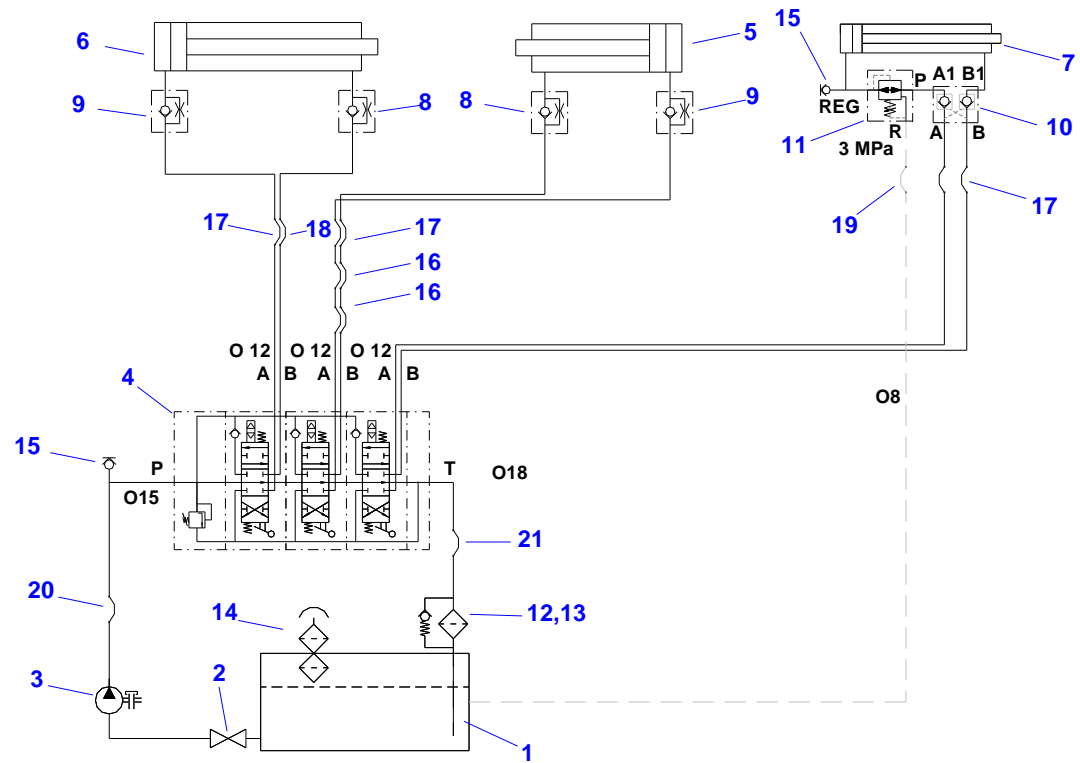

27 - HYDRAULICKÉ SCHÉMA I. - AZ verze G

27 - HYDRAULICKÉ SCHÉMA I. - AZ verze G

Pozice	Název položky	Číslo položky - objednací číslo	Počet kusů (m)
1.	Nádrž hydraulická	210010200	1
	Nádrž hydraulická	210010190	1
	Nádrž hydraulická	210010090	1
	Nádrž hydraulická	210010120	1
	Nádrž hydraulická	210010090	1
	Nádrž hydraulická	210010110	1
2.	Kohout kulový	251000071	1
3.	Čerpadlo hydraulické	-	1
4.	Rozvaděč hydraulický B	210071010	1
	Rozvaděč hydraulický W	210071332	1
5.	Válec hydraulický	210080100	1
6.	Válec hydraulický	210080090	1
7.	Válec hydraulický	210080900	1
8.	Pístek	320840012	2
9.	Pístek	320840014	2
10.	Zámek hydraulický	210110080	1
11.	Ventil redukční	210070750	1
12.	Filtr zpětný	210040220	1
13.	Vložka filtru	210040221	1
14.	Hrdlo plnicí odvzdušňovací	210130010	1
15.	Přípojka měřicí	210800020	2
16.	Hadice hydraulická	210030190	4
17.	Hadice hydraulická	210030180	5
18.	Hadice hydraulická	210030340	1
19.	Hadice hydraulická	210031410	1
	Hadice hydraulická	210031580	1
	Hadice hydraulická	210031590	1