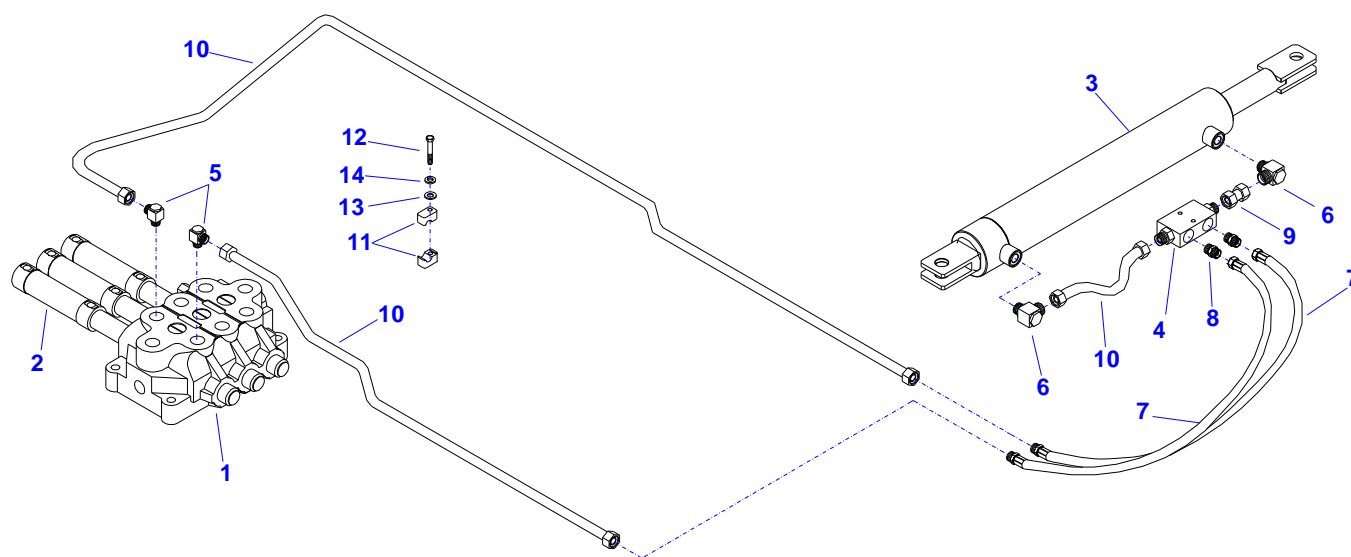

10 - HYDRAULICKÝ OKRUH II. - verze F

Pozice	Název položky	Číslo položky - objednací číslo	Počet kusů (m)
1.	Rozvaděč hydraulický B	210070990	1
	Rozvaděč hydraulický W	210071331	1
	Rozvaděč hydraulický H	210070910	1
	Rozvaděč hydraulický H	210070930	1
2.	Válec hydraulický	210080100	1
3.	Přípojka přímá	210620300	2
4.	Oko průtokové se šroubem	210720060	2
5.	-	-	
6.	-	-	
7.	Spojka úhlová	210680020	1
8.	Hadice hydraulická	210030190	6
9.	Příchytka	210810010	32
10.	Šroub	120010050	16
11.	Podložka	120090005	16
12.	Podložka	120090006	16
13.	Trubka hydraulická	110410023	12 m
14.	Prsten profilový (pro hydr. trubky)	210610010	24
15.	Matice převlečná (pro hydr. trubky)	210600020	24
	<i>* Nutná výměna šoupátka typu Y za typ H</i>		

11 - HYDRAULICKÝ OKRUH I. - AZ