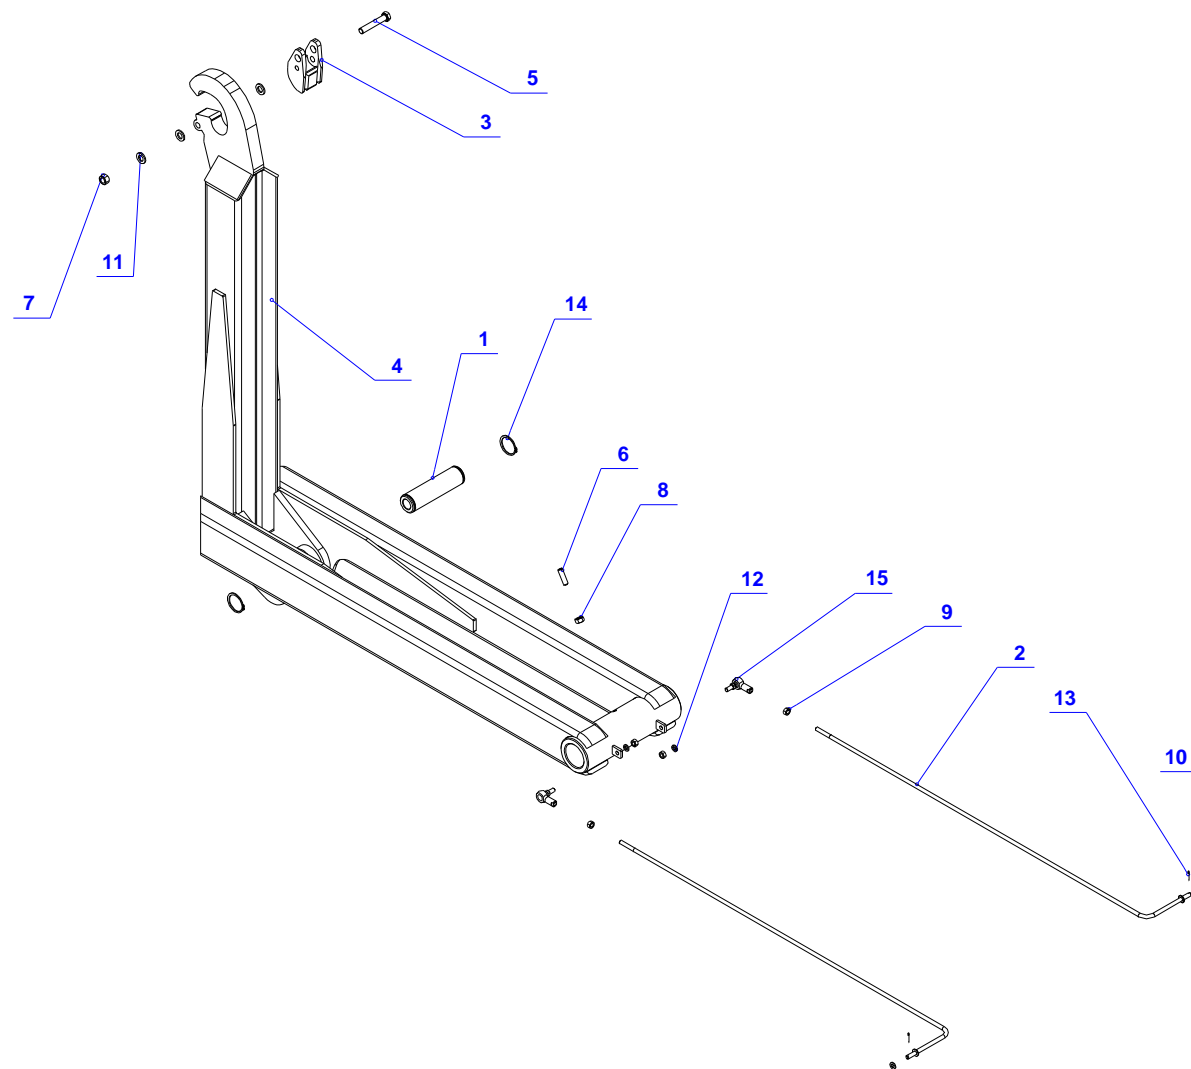

01 - PŘEDNÍ ČLEN