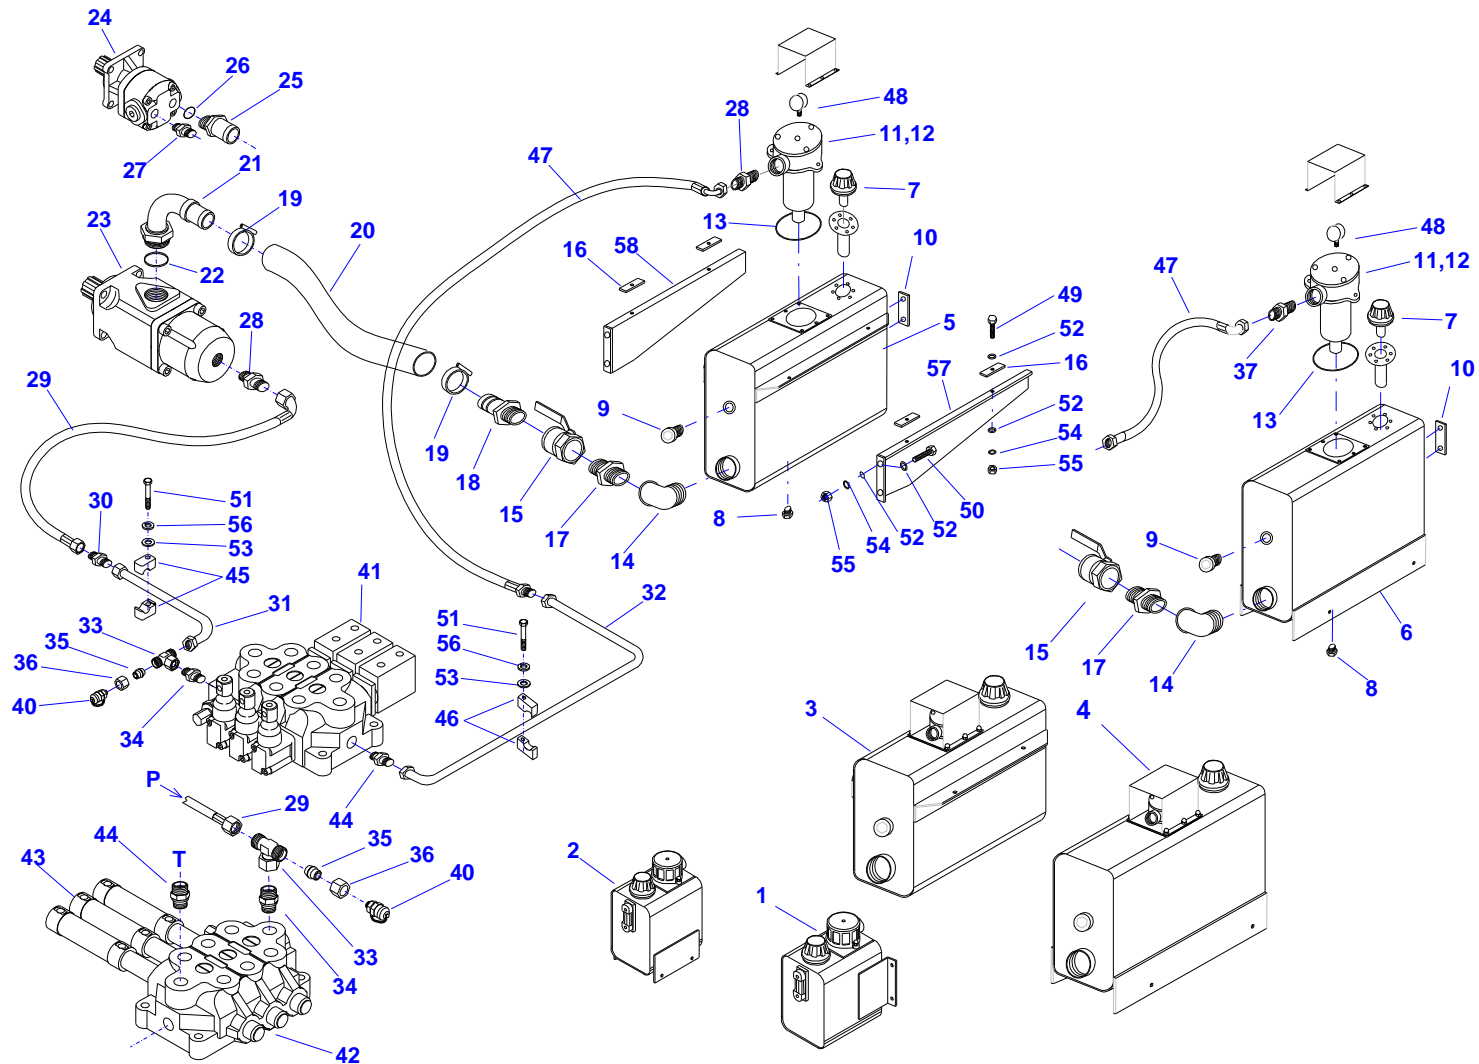

15 - HYDRAULICKÝ OKRUH I. - Hydraulická nádrž

Pozice	Název položky	Číslo položky - objednací číslo	Počet kusů (m)
25.	Přechodka	210980020	1
26.	Kroužek	210450050	1
27.	Přípojka přímá	210620060	1
28.	Přípojka přímá	210620030	2
29.	Hadice hydraulická	210030200	1
	Hadice hydraulická	210031727	1
	Hadice hydraulická	210031260	1
30.	Spojka přímá	210660040	1
31.	Trubka hydraulická	110410137	3 m
32.	Trubka hydraulická	110410136	3 m
33.	T přímé směrově stavitelné	210740040	1
34.	Přípojka přímá	210620210	1
35.	Zátka měřicí	330660002	1
36.	Matice převlečená (pro hydr. trubky)	210600030	1
37.	Matice převlečná (pro hydr. trubky)	210600090	2
38.	Prsten profilový (pro hydr. trubky)	210610020	2
39.	Prsten profilový (pro hydr. trubky)	210610080	2
40.	Přípojka měřicí	210800020	1
41.	Rozvaděč hydraulický B	210070970	1
	Rozvaděč hydraulický W	210071320	1
	Rozvaděč hydraulický B	210071000	1
	Rozvaděč hydraulický W	210071330	1
42.	Rozvaděč hydraulický B	210070980	1
	Rozvaděč hydraulický W	210071322	1
	Rozvaděč hydraulický B	210071010	1
	Rozvaděč hydraulický W	210071332	1
43.	Válec pneumatický	220070130	2-3

15 - HYDRAULICKÝ OKRUH I. - Hydraulická nádrž