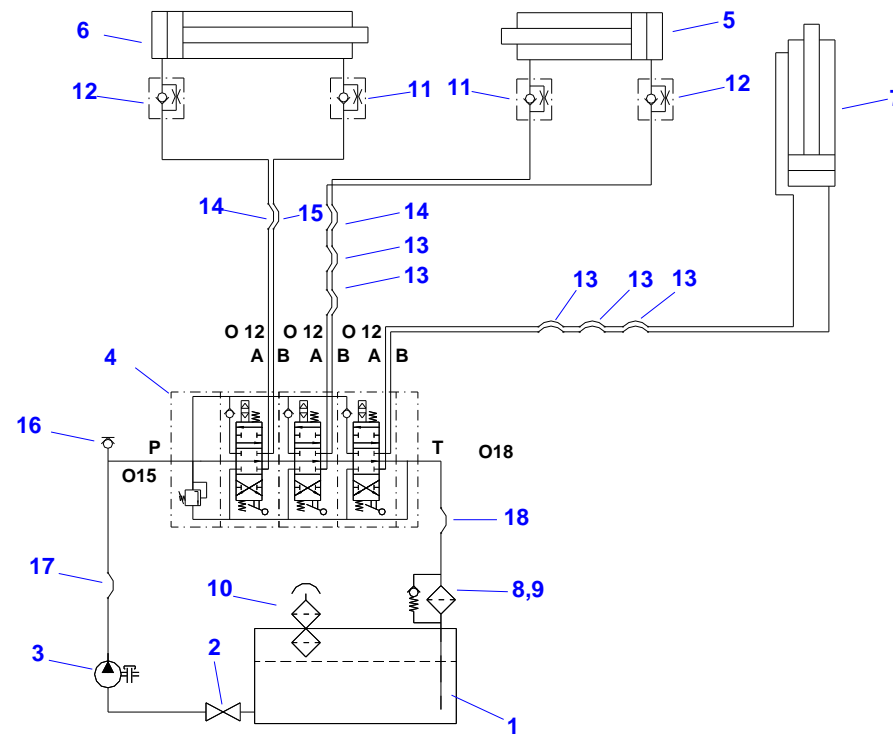

23 - HYDRAULICKÉ SCHÉMA I. - verze F

23 - HYDRAULICKÉ SCHÉMA I. - verze F

Pozice	Název položky	Číslo položky - objednací číslo	Počet kusů (m)
1.	Nádrž hydraulická	210010200	1
	Nádrž hydraulická	210010190	1
	Nádrž hydraulická	210010090	1
	Nádrž hydraulická	210010120	1
	Nádrž hydraulická	210010090	1
	Nádrž hydraulická	210010110	1
2.	Kohout kulový	251000071	1
3.	Čerpadlo hydraulické	-	1
4.	Rozvaděč hydraulický B	210071010	1
	Rozvaděč hydraulický W	210071332	1
5.	Válec hydraulický	210080100	1
6.	Válec hydraulický	210080090	1
7.	Válec hydraulický	210080050	1
8.	Filtr zpětný	210040220	1
9.	Vložka filtru	210040221	1
10.	Hrdlo plnicí odvzdušňovací	210130010	1
11.	Pístek	320840012	2
12.	Pístek	320840014	2
13.	Hadice hydraulická	210030190	11
14.	Hadice hydraulická	210030180	3
15.	Hadice hydraulická	210030340	1
16.	Přípojka měřicí	210800020	1
17.	Hadice hydraulická	210030200	1
	Hadice hydraulická	210031727	1
	Hadice hydraulická	210031260	1
18.	Hadice hydraulická	210031240	1
	Hadice hydraulická	210031250	1