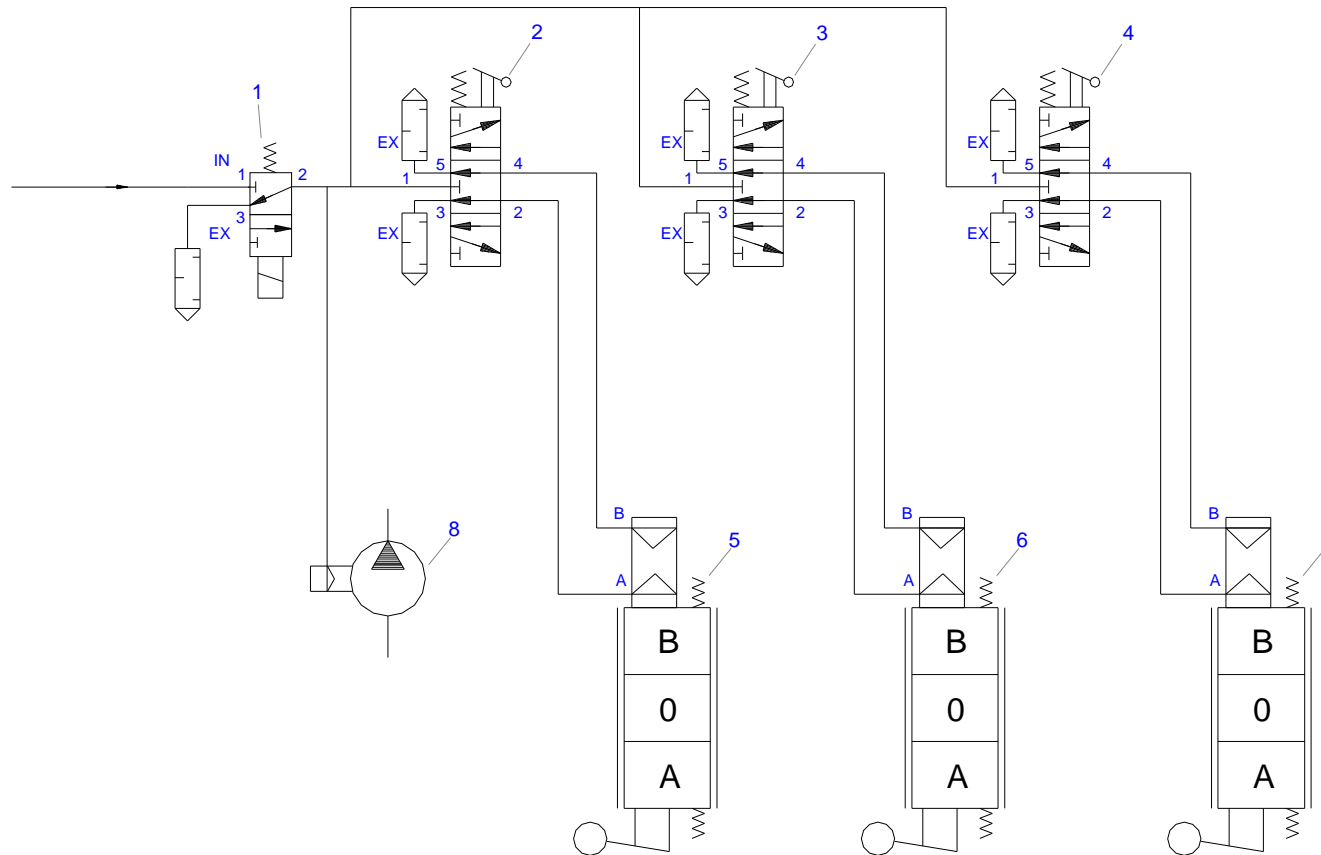

34 - PNEUMATICKÉ SCHÉMA - 3 sekce - verze F