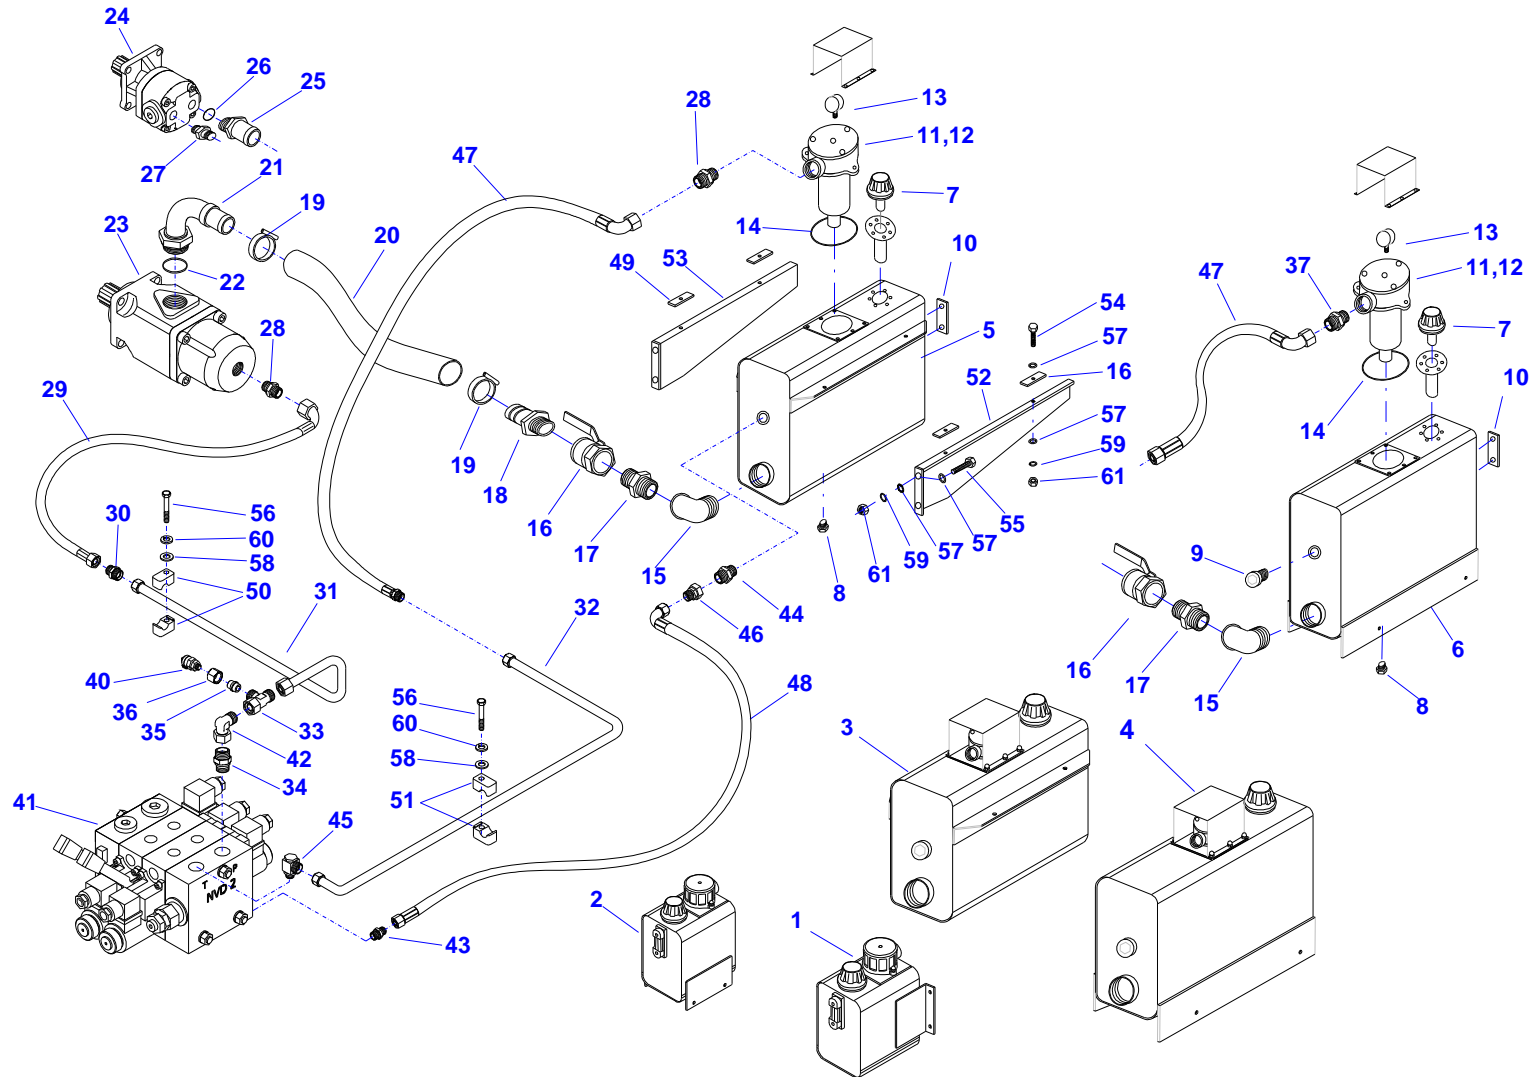

16 - HYDRAULICKÝ OKRUH II. - Hydraulická nádrž

16 - HYDRAULICKÝ OKRUH II. - Hydraulická nádrž

Pozice	Název položky	Číslo položky - objednací číslo	Počet kusů (m)
1.	Nádrž hydraulická	210010200	1
2.	Nádrž hydraulická	210010190	1
3.	Nádrž hydraulická	210010090	1
4.	Nádrž hydraulická	210010120	1
5.	Nádrž hydraulická	210010090	1
6.	Nádrž hydraulická	210010110	1
7.	Hrdlo plnicí odvěšovací	210130010	1
8.	Zátka	210770110	1
9.	Zátka	210770100	1
10.	Hladinomě	210140020	1
11.	Filtr zpětný	210040220	1
12.	Vložka filtru	210040221	1
13.	Manometr	210150040	1
14.	O kroužek	210400770	1
15.	Koleno	251000003	2
16.	Kohout	251000071	1
17.	Vsuvka	250000042	1
18.	Redukce	321100011	1
19.	Spona hadicová	210850070	2
20.	Hadice sací	210030690	1
21.	Přechodka	210060902	1
22.	O kroužek	-	1
23.	Hydrogenerátor	210060900	1
	Hydrogenerátor	210061100	1
	Hydrogenerátor	210061110	1
24.	Hydrogenerátor	210060590	1
	Hydrogenerátor	210060710	1