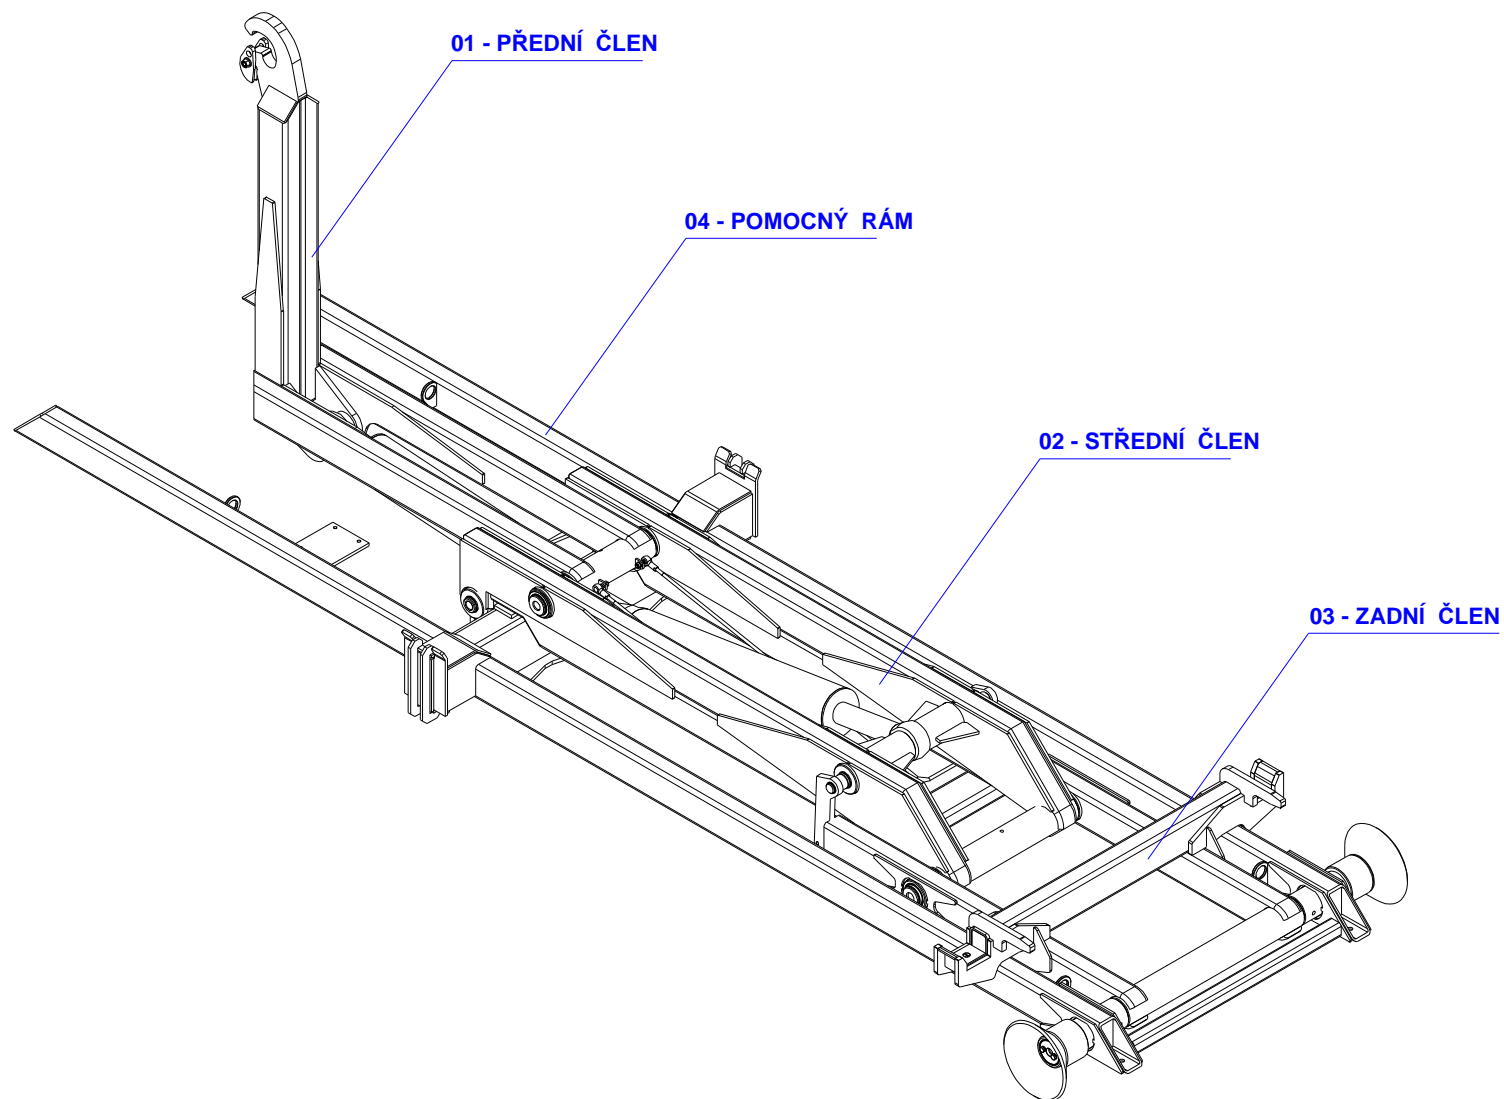

CELKOVÝ POHLED: