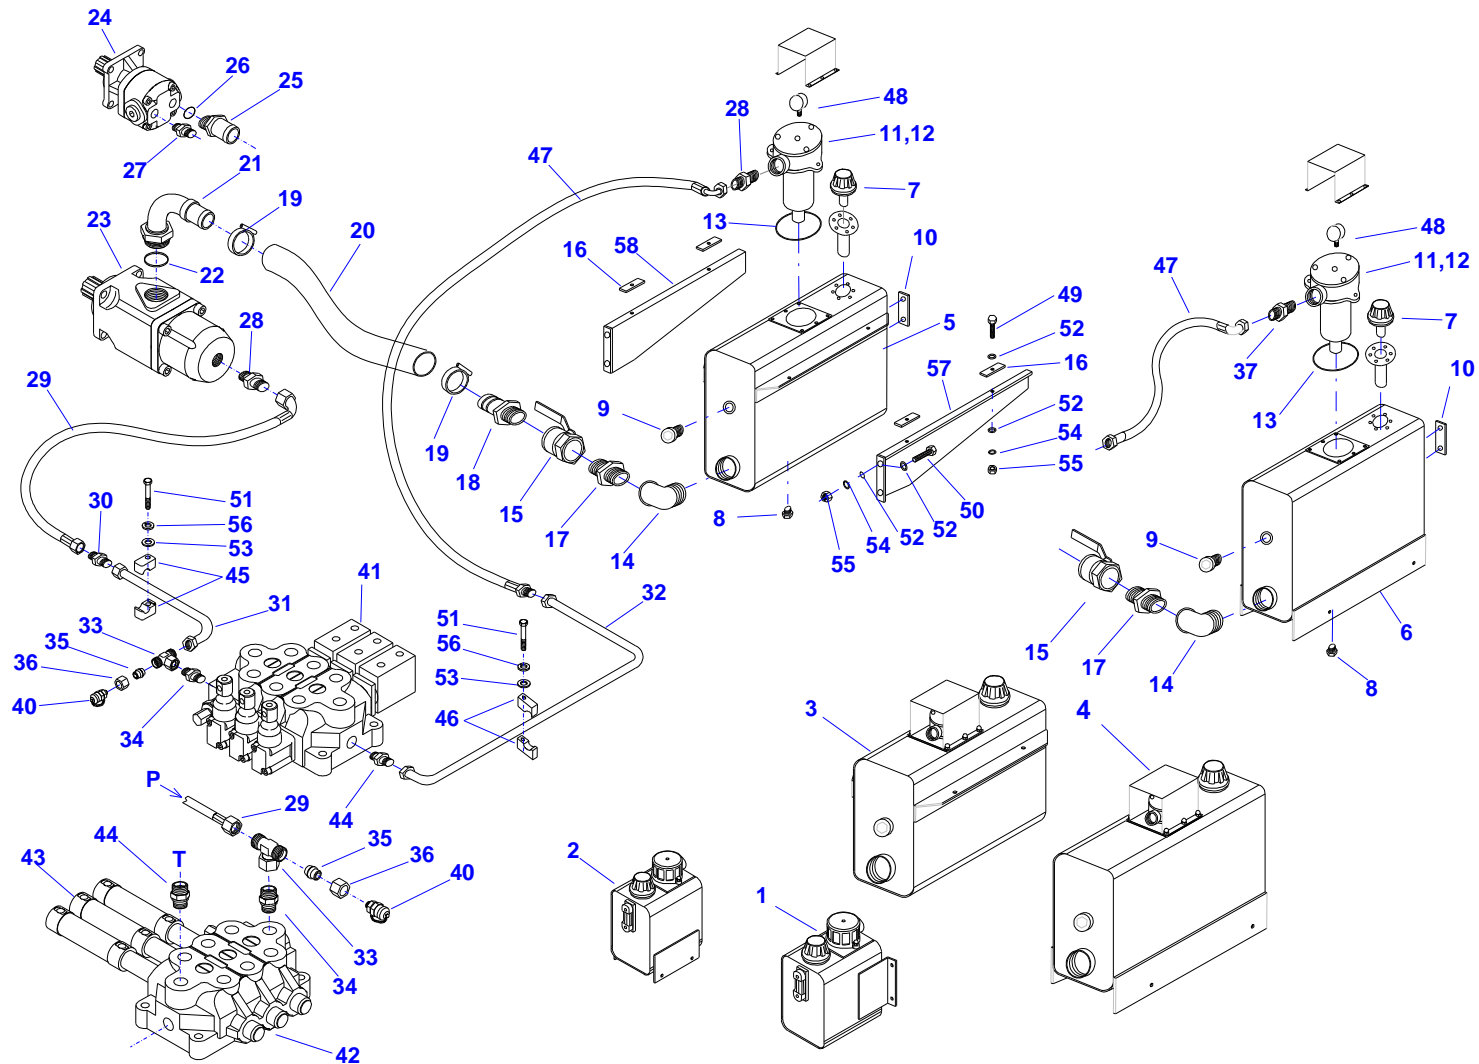

15 - HYDRAULICKÝ OKRUH I. - Hydraulická nádrž

15 - HYDRAULICKÝ OKRUH I. - Hydraulická nádrž

Pozice	Název položky	Číslo položky - objednací číslo	Počet kusů (m)
25.	Přechodka	210980020	1
26.	Kroužek	210450050	1
27.	Přípojka přímá	210620060	1
28.	Přípojka přímá	210620030	2
29.	Hadice hydraulická	210030200	1
	Hadice hydraulická	210031727	1
	Hadice hydraulická	210031260	1
30.	Spojka přímá	210660040	1
31.	Trubka hydraulická	110410137	3 m
32.	Trubka hydraulická	110410136	3 m
33.	T přímé směrově stavitelné	210740040	1
34.	Přípojka přímá	210620210	1
35.	Zátka měřicí	330660002	1
36.	Matice převlečená (pro hydr. trubky)	210600030	1
37.	Matice převlečná (pro hydr. trubky)	210600090	2
38.	Prsten profilový (pro hydr. trubky)	210610020	2
39.	Prsten profilový (pro hydr. trubky)	210610080	2
40.	Přípojka měřicí	210800020	1
41.	Rozvaděč hydraulický B	210070970	1
	Rozvaděč hydraulický W	210071320	1
	Rozvaděč hydraulický B	210071000	1
	Rozvaděč hydraulický W	210071330	1
42.	Rozvaděč hydraulický B	210070980	1
	Rozvaděč hydraulický W	210071322	1
	Rozvaděč hydraulický B	210071010	1
	Rozvaděč hydraulický W	210071332	1
43.	Válec pneumatický	220070130	2-3