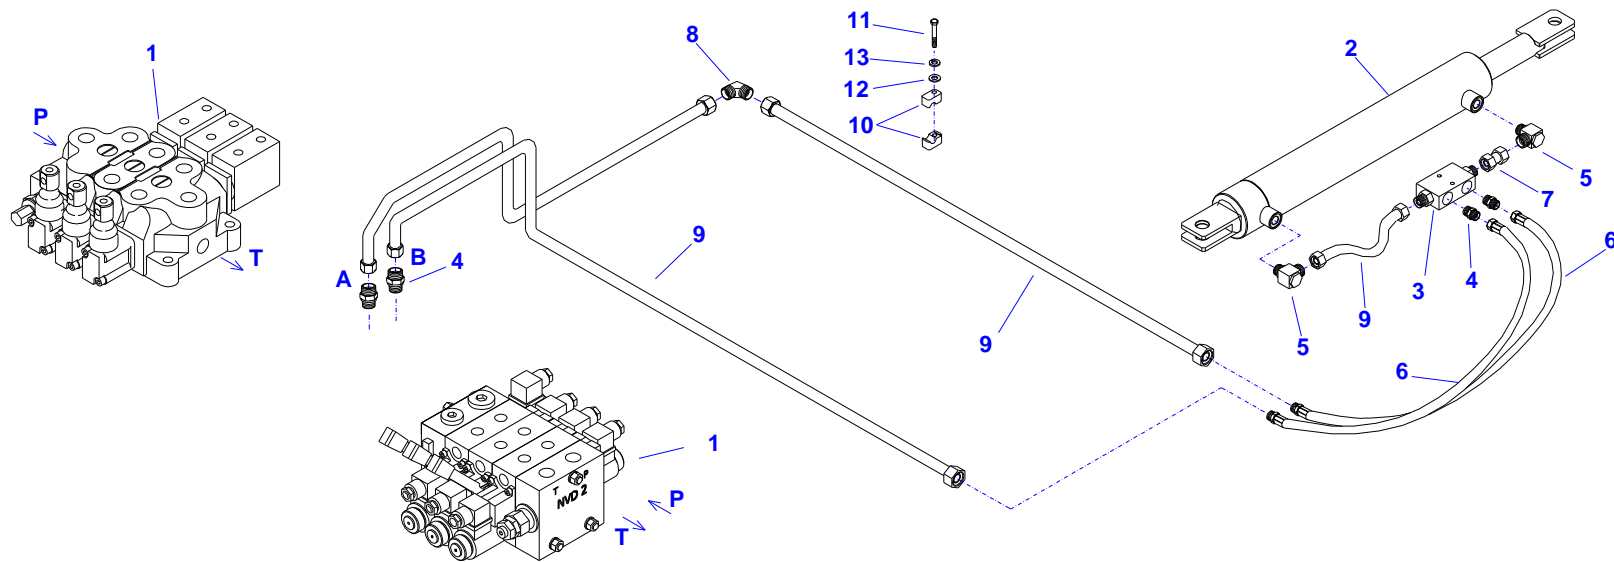

09 - HYDRAULICKÝ OKRUH I. - verze F

10 - HYDRAULICKÝ OKRUH II. - verze F

10 - HYDRAULICKÝ OKRUH II. - verze F

Pozice	Název položky	Číslo položky - objednací číslo	Počet kusů (m)
1.	Rozvaděč hydraulický B	210070990	1
	Rozvaděč hydraulický W	210071331	1
	Rozvaděč hydraulický H	210070910	1
	Rozvaděč hydraulický H	210070930	1
2.	Válec hydraulický	210080100	1
3.	Přípojka přímá	210620300	2
4.	Oko průtokové se šroubem	210720060	2
5.	-	-	
6.	-	-	
7.	Spojka úhlová	210680020	1
8.	Hadice hydraulická	210030190	6
9.	Příchytka	210810010	32
10.	Šroub	120010050	16
11.	Podložka	120090005	16
12.	Podložka	120090006	16
13.	Trubka hydraulická	110410023	12 m
14.	Prsten profilový (pro hydr. trubky)	210610010	24
15.	Matice převlečná (pro hydr. trubky)	210600020	24
	<i>* Nutná výměna šoupátka typu Y za typ H</i>		

11 - HYDRAULICKÝ OKRUH I. - AZ

12 - HYDRAULICKÝ OKRUH II. - AZ

12 - HYDRAULICKÝ OKRUH II. - AZ

Pozice	Název položky	Číslo položky - objednací číslo	Počet kusů (m)
1.	Rozvaděč hydraulický B	210071000	1
	Rozvaděč hydraulický W	210071330	1
	Rozvaděč hydraulický H	210070910	1
	Rozvaděč hydraulický H	210070930	1
2.	Válec hydraulický	210080900	1
3.	Zámek hydraulický	210110080	1
4.	Přípojka přímá	210620300	4
5.	Oko průtokové se šroubem	210720120	2
6.	Hadice hydraulická	210030180	2
7.	Spojka přímá matice převlečná	210790020	1
8.	Spojka úhlová	210680020	1
9.	Trubka hydraulická	110410023	12 m
10.	Přichytka	210810010	24
11.	Šroub	120010050	12
12.	Podložka	120090005	12
13.	Podložka	120090006	12
14.	Prsten profilový (pro hydr. trubky)	210610010	8
15.	Matice převlečná (pro hydr. trubky)	210600020	8