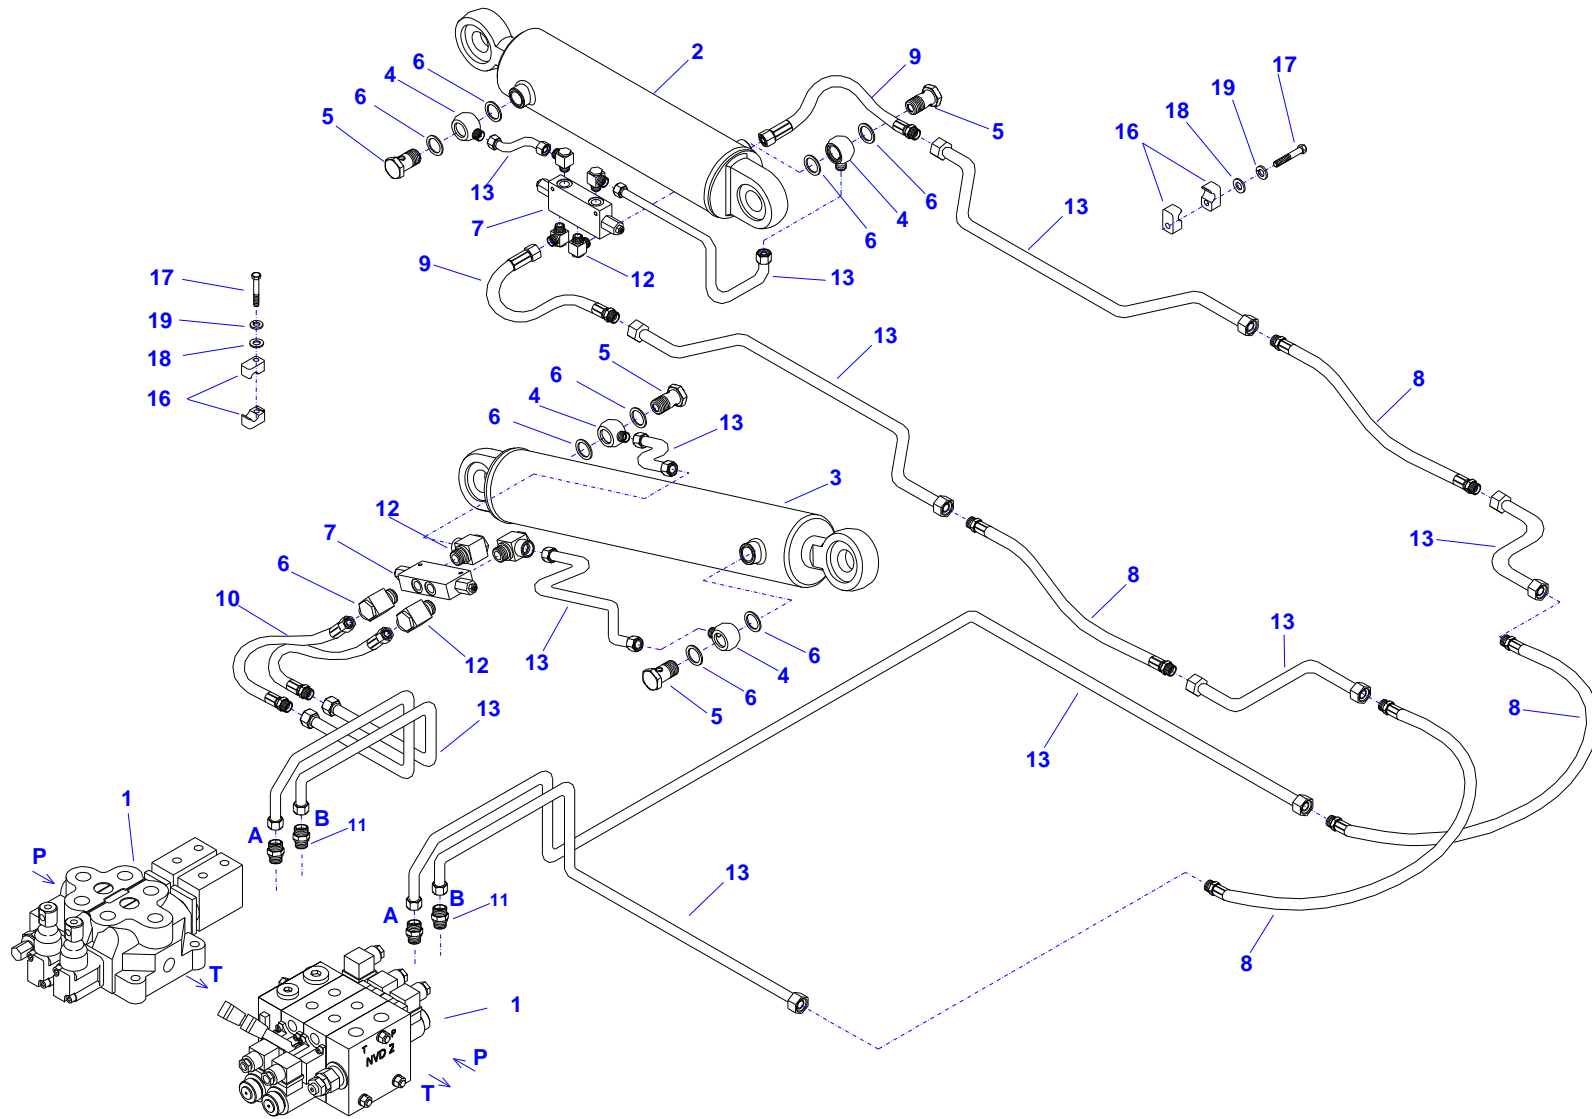

08 - HYDRAULICKÝ OKRUH II.

08 - HYDRAULICKÝ OKRUH II.

Pozice	Název položky	Číslo položky - objednací číslo	Počet kusů (m)
1.	Rozvaděč hydraulický B	210070970	1
	Rozvaděč hydraulický W	210071320	1
	Rozvaděč hydraulický H	210070900	1
	Rozvaděč hydraulický H	210070920	1
2.	Válec hydraulický	210080100	1
3.	Válec hydraulický	210080090	1
4.	Oko přípojné	340570003	4
5.	Šroub průtokový	321230001	4
6.	Podložka	210450030	8
7.	Ventil brzdící	210100130	2
8.	Hadice hydraulická	210030190	4
9.	Hadice hydraulická	210030180	2
10.	Hadice hydraulická	210031500	2
11.	Přípojka přímá	210620300	2
12.	Oko průtokové se šroubem	210720050	8
13.	Trubka hydraulická	110410138	18 m
14.	Prsten profilový (pro hydr. trubky)	210610010	24
15.	Matice převlečná (pro hydr. trubky)	210600020	24
16.	Příchytka	210810010	40
17.	Šroub	120010050	20
18.	Podložka	120090005	20
19.	Podložka	120090006	20