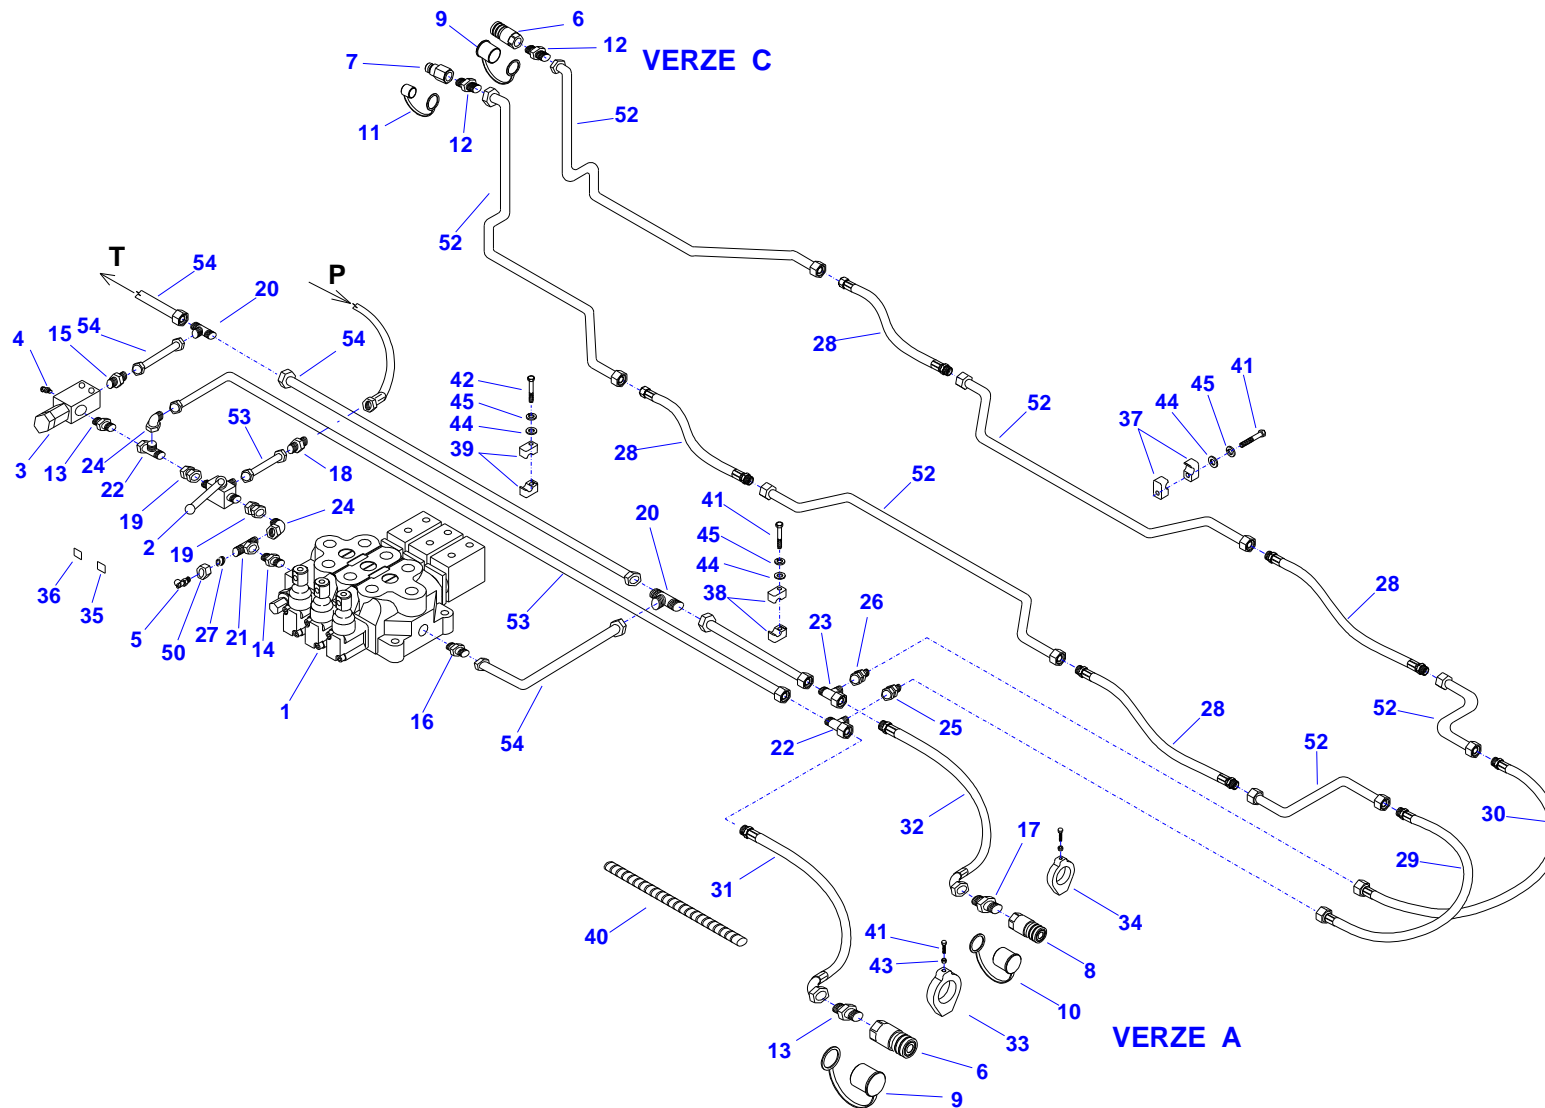

17 - HYDRAULICKÝ OKRUH - Rychlospojky - verze A, C

17 - HYDRAULICKÝ OKRUH - Rychlospojky - verze A , C

Pozice	Název položky	Číslo položky - objednací číslo	Počet kusů (m)
28.	Hadice hydraulická	210030190	4
29.	Hadice hydraulická	210030180	1
30.	Hadice hydraulická	210030340	1
31.	Hadice hydraulická	210031260	1
32.	Hadice hydraulická	210031250	1
33.	Držák rychlospojky	310150127	1
34.	Držák rychlospojky	310150103	1
35.	Štítek rychlospojky	330690017	1
36.	Štítek mechanismus	330690018	1
37.	Příchytka	210810010	30
38.	Příchytka	210810100	8
39.	Příchytka	210810090	6
40.	Oplet spirálový	241080010	1
41.	Šroub	120010050	20
42.	Šroub	120010124	3
43.	Matice	120020018	2
44.	Podložka	120090005	23
45.	Podložka	120090006	23
46.	Prsten profilový	210610010	12
47.	Prsten profilový	210610020	4
48.	Prsten profilový	210610080	6
49.	Matice převlečná	210600020	12
50.	Matice převlečná	210600030	4
51.	Matice převlečná	210600090	6
52.	Trubka hydraulická	110410023	12 m
53.	Trubka hydraulická	110410024	6 m
54.	Trubka hydraulická	110410015	6 m