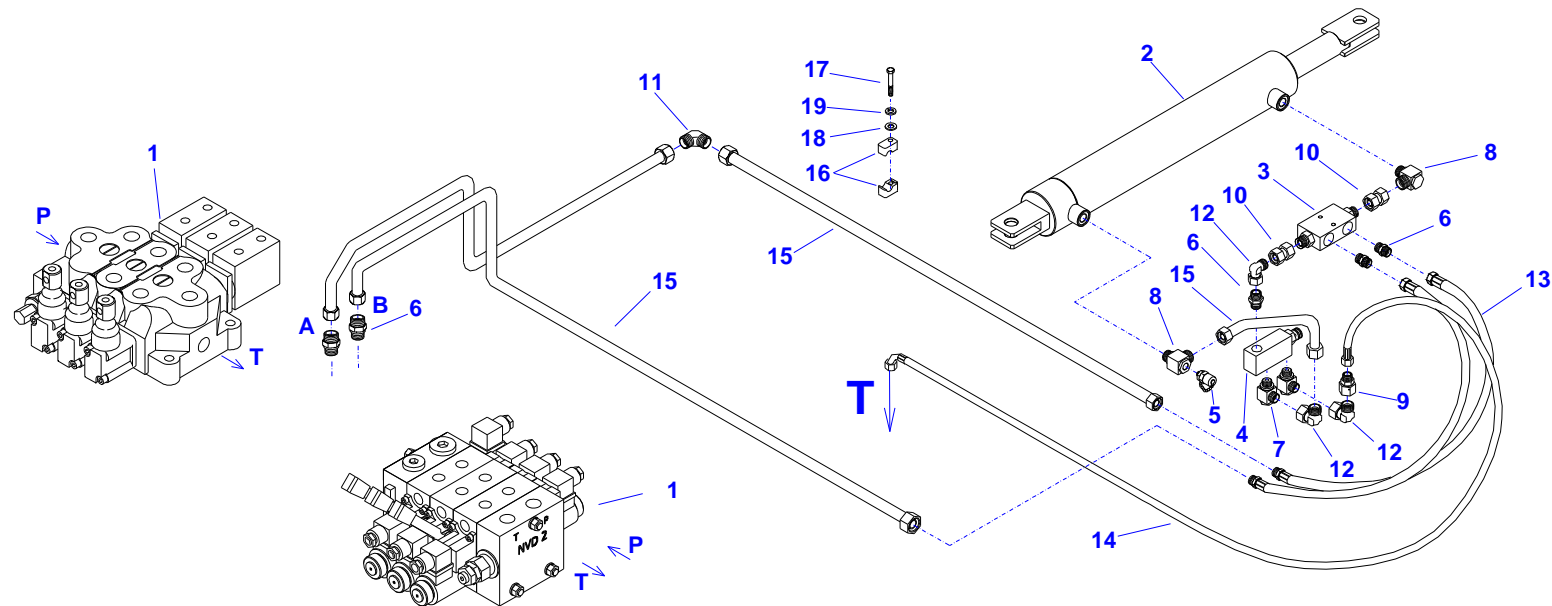

14 - HYDRAULICKÝ OKRUH II. - AZ verze G

14 - HYDRAULICKÝ OKRUH II. - AZ verze G

Pozice	Název položky	Číslo položky - objednací číslo	Počet kusů (m)
1.	Rozvaděč hydraulický B	210071000	1
	Rozvaděč hydraulický W	210071330	1
	Rozvaděč hydraulický H	210070910	1
	Rozvaděč hydraulický H	210070930	1
2.	Válec hydraulický	210080900	1
3.	Zámek hydraulický	210110080	1
4.	Ventil redukční	210070750	1
5.	Přípojka měřicí	210800020	1
6.	Přípojka přímá	210790020	5
7.	Oko průtokové se šroubem	210720050	2
8.	Oko průtokové se šroubem	210720120	2
9.	Šroubení redukční	210760100	1
10.	Spojka přímá matice převlečná	210790020	2
11.	Spojka úhlová	210680020	1
12.	Koleno směrově stavitelné	210730030	3
13.	Hadice hydraulická	210030180	2
14.	Hadice hydraulická	210031410	1
	Hadice hydraulická	210031580	1
	Hadice hydraulická	210031590	1
	Trubka hydraulická	110410023	12 m
16.	Příchytka	210810010	40
17.	Šroub	120010050	20
18.	Podložka	120090005	20
19.	Podložka	120090006	20
20.	Prsten profilový (pro hydr. trubky)	210610010	8
21.	Matice převlečná (pro hydr. trubky)	210600020	8