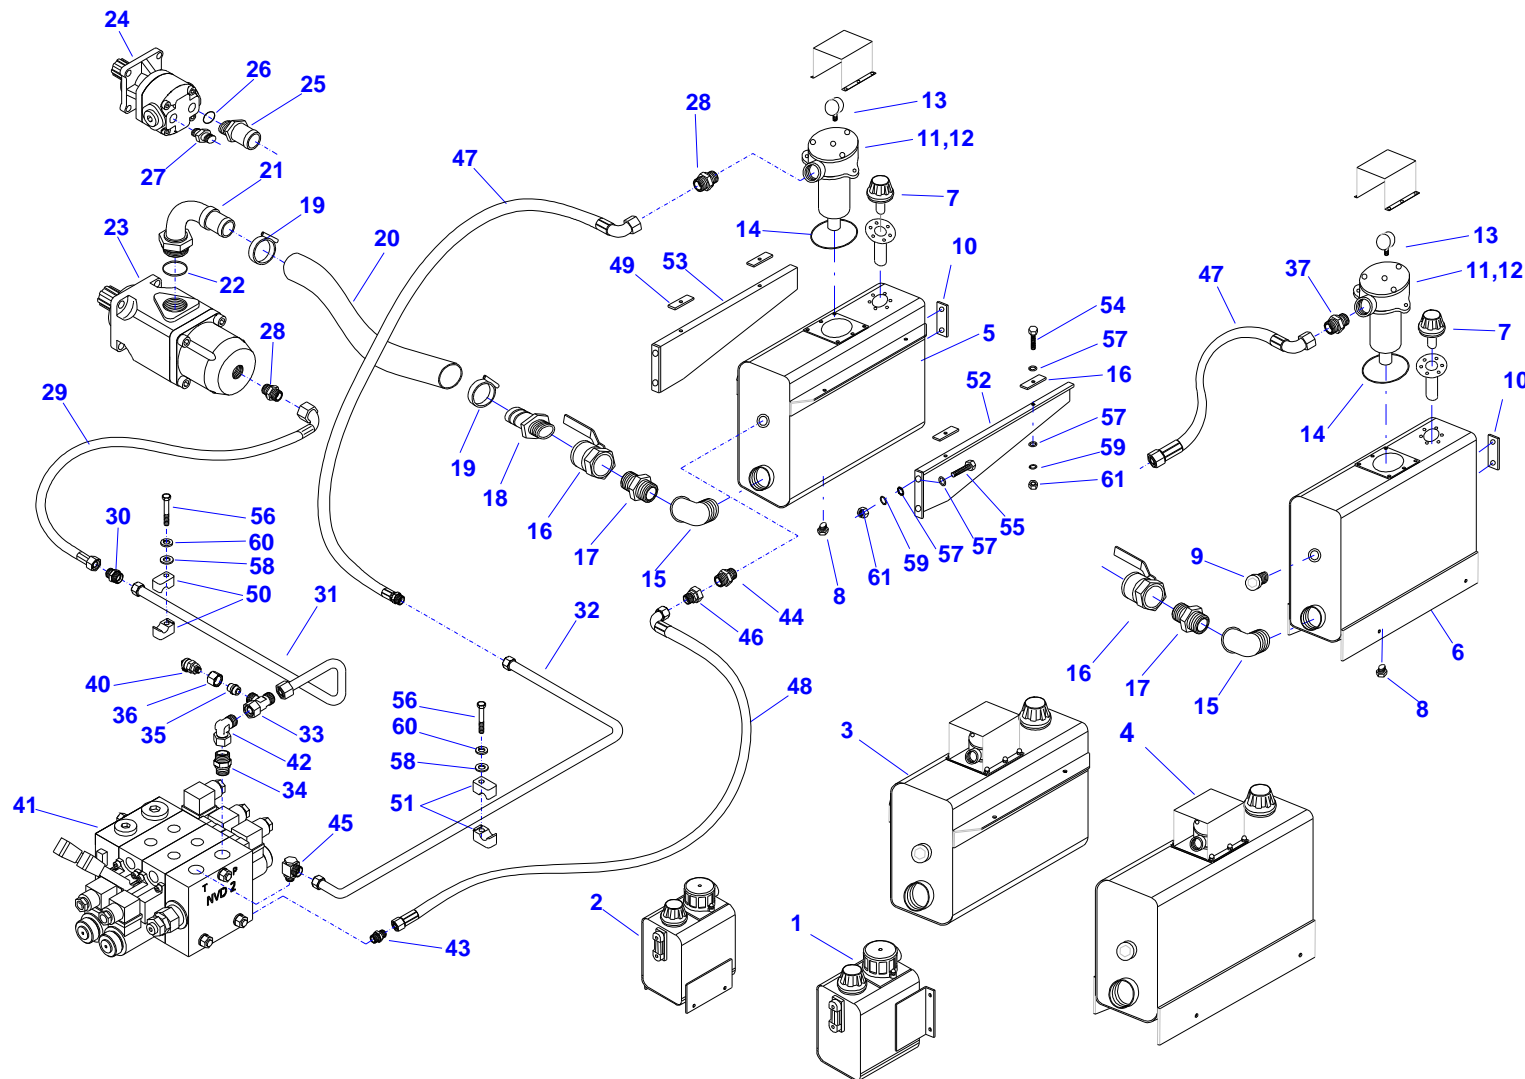

16 - HYDRAULICKÝ OKRUH II. - Hydraulická nádrž

16 - HYDRAULICKÝ OKRUH II. - Hydraulická nádrž

Pozice	Název položky	Číslo položky - objednací číslo	Počet kusů (m)
47.	Hadice hydraulická	210031240	1
	Hadice hydraulická	210031250	1
	Hadice hydraulická	210031340	1
	Hadice hydraulická	210031728	1
48.	Hadice hydraulická	210030820	1
	Hadice hydraulická	210031410	1
	Hadice hydraulická	210031580	1
49.	Podložka	330360007	4
50.	Příchytka	210810100	4
51.	Příchytka	210810090	4
52.	Konzola L	340290004	1
53.	Konzola P	340290008	1
54.	Šroub	120010019	4
55.	Šroub	120010112	4
56.	Šroub	120010124	4
57.	Podložka	120090015	8
58.	Podložka	120090005	4
59.	Podložka	120090014	4
60.	Podložka	120090006	4
61.	Matice	120020021	4