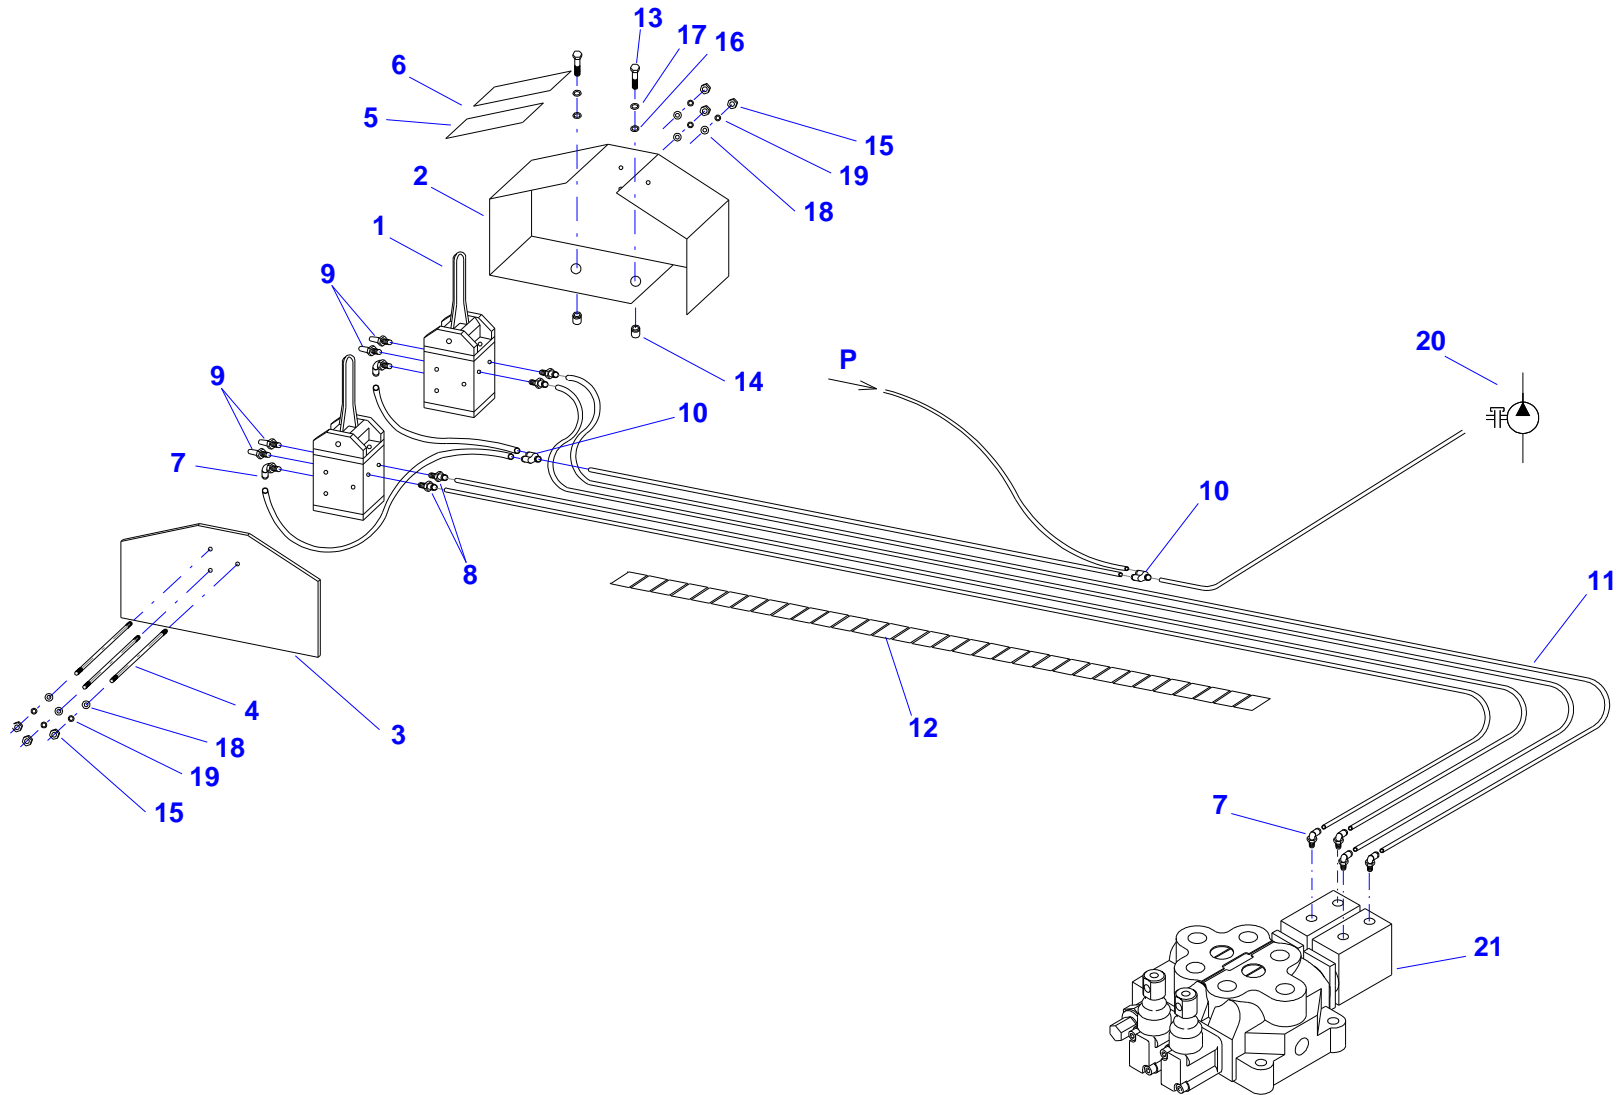

31 - PNEUMATICKÝ OKRUH - 2 sekce - standard

31 - PNEUMATICKÝ OKRUH - 2 sekce - standard

Pozice	Název položky	Číslo položky - objednací číslo	Počet kusů (m)
1.	Ovladač pneumatický ON-OFF	210180190	2
2.	Krabice ovladače ON-OFF-2	341580001	1
3.	Bok odnímatelný	310030048	1
4.	Šroub	321230018	3
5.	Štítek hlavní válce K	330690012	1
6.	Štítek přední člen	330690001	1
7.	Šroubení úhlové otočné	220610010	6
8.	Hrdlo přímé	220640010	4
9.	Tlumič hluku	220100010	4
10.	Spojka Y	220620010	2
11.	Hadice pneumatická	220020020	35 m
12.	Oplet spirálový	241080010	6 m
13.	Šroub	120010050	2
14.	Matice	120020051	2
15.	Matice	120020016	6
16.	Podložka	120090005	2
17.	Podložka	120090006	2
18.	Podložka	120090034	6
19.	Podložka	120090035	6
20.	Čerpadlo hydraulické	-	1
21.	Rozvaděč hydraulický	-	1