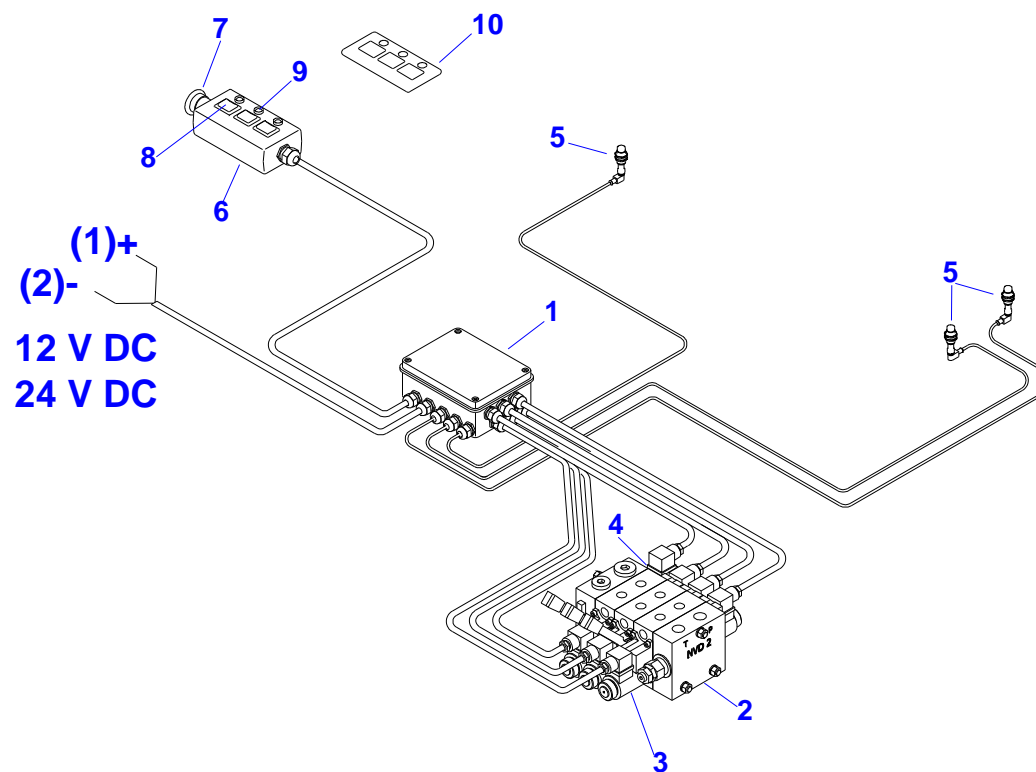

34 - PNEUMATICKÉ SCHÉMA - 3 sekce - verze F

35 - ELEKTRICKÉ OVLÁDÁNÍ - 2 sekce

36 - ELEKTRICKÉ OVLÁDÁNÍ - 3 sekce - verze F

36 - ELEKTRICKÉ OVLÁDÁNÍ - 3 sekce - verze F

Pozice	Název položky	Číslo položky - objednací číslo	Počet kusů (m)
1.	Krabice	pouze na objednávku	1
2.	Rozvaděč hydraulický H	210070910	1
	Rozvaděč hydraulický H	210070930	1
3.	Cívka pracovní sekce	210070901	2
	Cívka pracovní sekce	210070921	2
4.	Cívka STOP ventilu	210070902	1
	Cívka STOP ventilu	210070922	1
5.	Krabice ovladače	230280100	1
6.	STOP tlačítko	230240070	1
7.	Spínač kolébkový 1 - 0 - 1	230140070	2
8.	Dioda LED	-	2
9.	Štítek s piktogramy	-	1
	Pojistka nožová	230320030	
	Držák nožové pojistky	230420030	
	Relé	230330040	
	Relé	230330030	
	Svorkovnice	230300020	
	Svorkovnice	230300050	
	Svorkovnice	230300030	
	Svorkovnice	230300040	
	Kabel	230200190	

37 - ELEKTRICKÉ OVLÁDÁNÍ - 3 sekce - AZ

37 - ELEKTRICKÉ OVLÁDÁNÍ - 3 sekce - AZ

Pozice	Název položky	Číslo položky - objednací číslo	Počet kusů (m)
1.	Krabice	pouze na objednávku	1
2.	Rozvaděč hydraulický H	210070910	1
	Rozvaděč hydraulický H	210070930	1
3.	Cívka pracovní sekce	210070901	2
	Cívka pracovní sekce	210070921	2
4.	Cívka STOP ventilu	210070902	1
	Cívka STOP ventilu	210070922	1
5.	Čidlo indukční	210400120	3
	Čidlo indukční	230400110	3
6.	Krabice ovladače	230280100	1
7.	STOP tlačítko	230240070	1
8.	Spínač kolébkový 1 - 0 - 1	230140070	3
9.	Dioda LED	-	3
10.	Štítek s piktogramy	-	1
	Pojistka nožová	230320030	
	Držák nožové pojistky	230420030	
	Relé	230330040	
	Relé	230330030	
	Svorkovnice	230300020	
	Svorkovnice	230300050	
	Svorkovnice	230300030	
	Svorkovnice	230300040	
	Kabel	230200190	