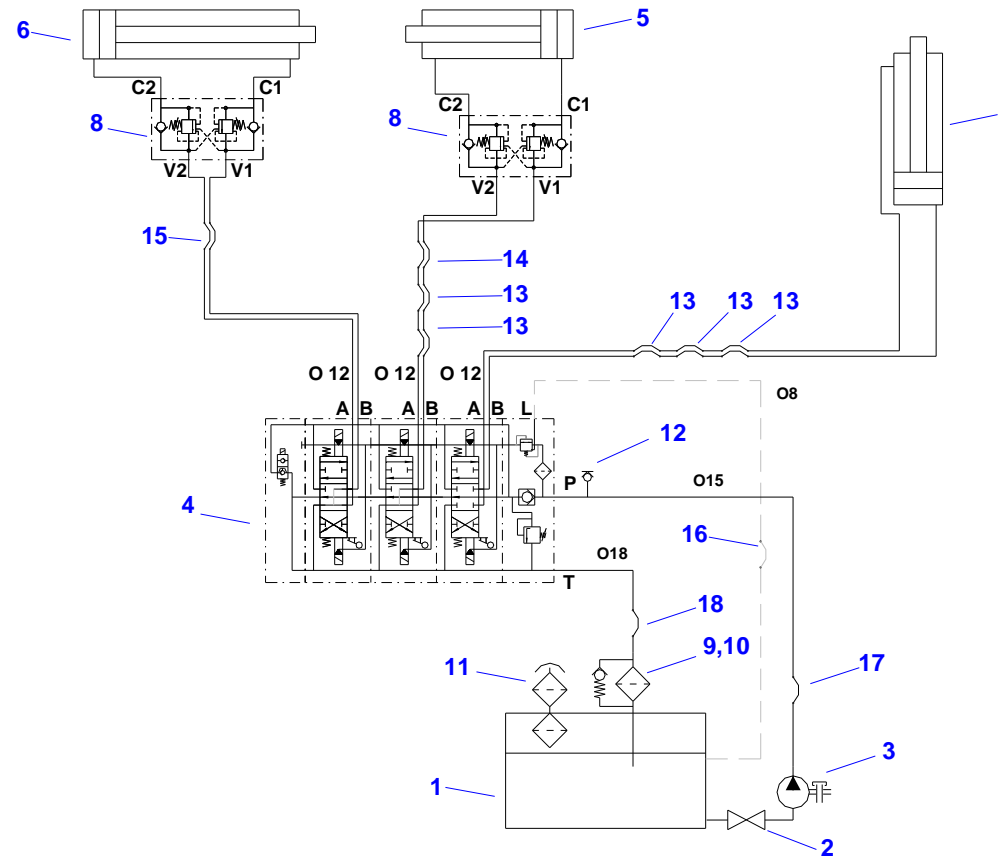

24 - HYDRAULICKÉ SCHÉMA II. - verze F

Pozice	Název položky	Číslo položky - objednací číslo	Počet kusů (m)
1.	Nádrž hydraulická	210010200	1
	Nádrž hydraulická	210010190	1
	Nádrž hydraulická	210010090	1
	Nádrž hydraulická	210010120	1
	Nádrž hydraulická	210010090	1
	Nádrž hydraulická	210010110	1
2.	Kohout kulový	251000071	1
3.	Čerpadlo hydraulické	-	1
4.	Rozvaděč hydraulický H	210070910	1
	Rozvaděč hydraulický H	210070930	1
5.	Válec hydraulický	210080100	1
6.	Válec hydraulický	210080090	1
7.	Válec hydraulický	210080050	1
8.	Ventil brzdící	210100130	2
9.	Filtr zpětný	210040220	1
10.	Vložka filtru	210040221	1
11.	Hrdlo plnicí odvzdušňovací	210130010	1
12.	Přípojka měřicí	210800020	1
13.	Hadice hydraulická	210030190	10
14.	Hadice hydraulická	210030180	2
15.	Hadice hydraulická	210031500	2
16.	Hadice hydraulická	210030820	1
	Hadice hydraulická	210031410	1
	Hadice hydraulická	210031580	1
17.	Hadice hydraulická	210030200	1
	Hadice hydraulická	210031727	1
	Hadice hydraulická	210031260	1

24 - HYDRAULICKÉ SCHÉMA II. - verze F