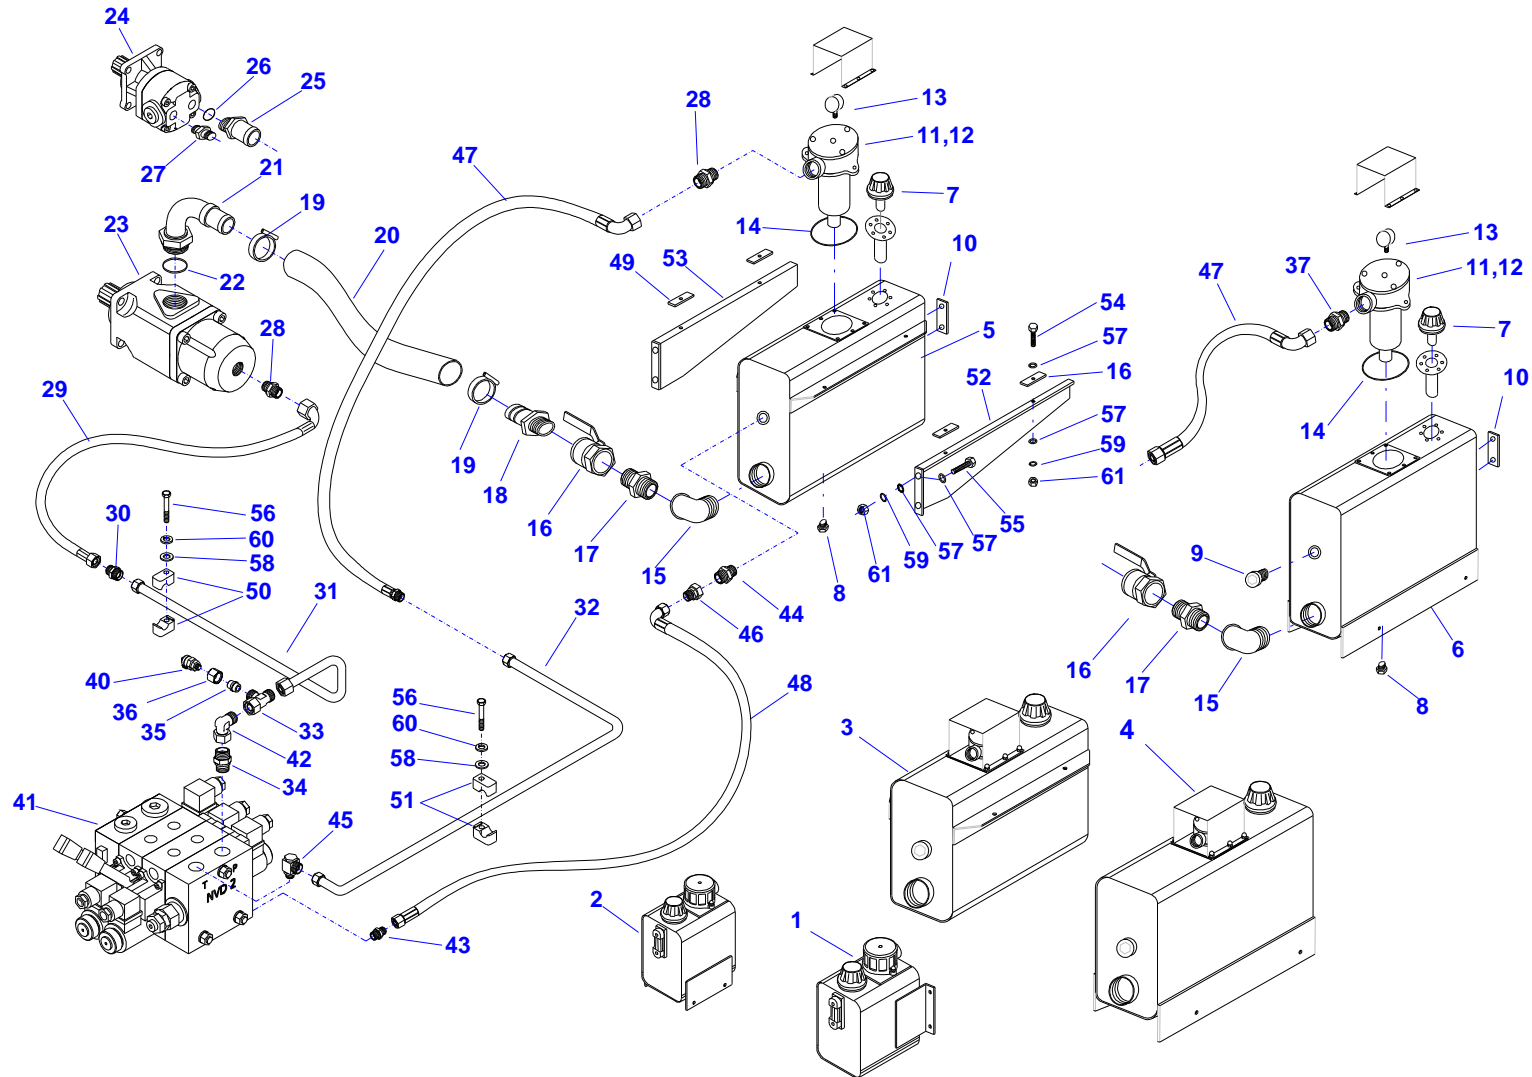

16 - HYDRAULICKÝ OKRUH II. - Hydraulická nádrž

16 - HYDRAULICKÝ OKRUH II. - Hydraulická nádrž

Pozice	Název položky	Číslo položky - objednací číslo	Počet kusů (m)
25.	Přechodka	210980020	1
26.	Kroužek	210450050	1
27.	Přípojka přímá	210620060	1
28.	Přípojka přímá	210620030	2
29.	Hadice hydraulická	210030200	1
	Hadice hydraulická	210031727	1
	Hadice hydraulická	210031260	1
30.	Spojka přímá	210660040	1
31.	Trubka hydraulická	110410137	3 m
32.	Trubka hydraulická	110410136	3 m
33.	T úhlové směrově stavitelné	210750020	1
34.	Přípojka přímá	210620210	1
35.	Zátka měřicí	330660002	1
36.	Matice převlečená (pro hydr. trubky)	210600030	3
37.	Matice převlečná (pro hydr. trubky)	210600090	2
38.	Prsten profilový (pro hydr. trubky)	210610020	2
39.	Prsten profilový (pro hydr. trubky)	210610080	2
40.	Přípojka měřicí	210800020	1
41.	Rozvaděč hydraulický H	210070900	1
	Rozvaděč hydraulický H	210070920	1
	Rozvaděč hydraulický H	210070910	1
	Rozvaděč hydraulický H	210070930	1
42.	Koleno směrově stavitelné	210730040	1
43.	Přípojka přímá	210620390	1
44.	Přípojka přímá	210620110	1
45.	Oko průtokové	210720080	1
46.	Šroubení redukční	210760100	1