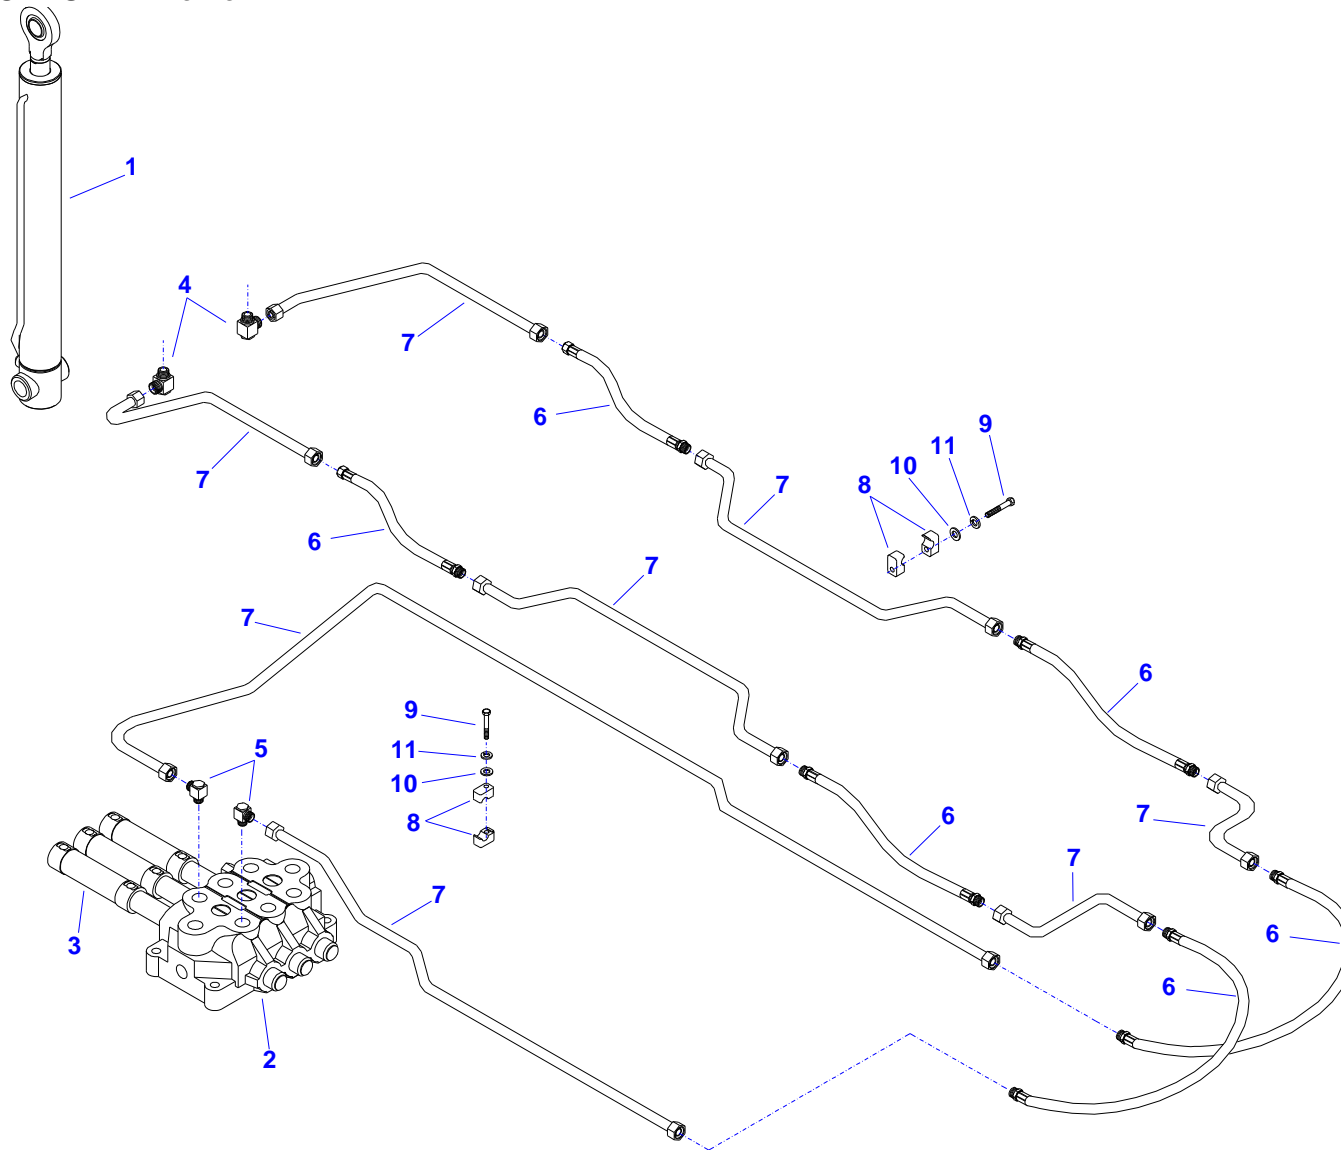

08 - HYDRAULICKÝ OKRUH II.

Pozice	Název položky	Číslo položky - objednací číslo	Počet kusů (m)
1.	Rozvaděč hydraulický B	210070970	1
	Rozvaděč hydraulický W	210071320	1
	Rozvaděč hydraulický H	210070900	1
	Rozvaděč hydraulický H	210070920	1
2.	Válec hydraulický	210080100	1
3.	Válec hydraulický	210080090	1
4.	Oko přípojné	340570003	4
5.	Šroub průtokový	321230001	4
6.	Podložka	210450030	8
7.	Ventil brzdící	210100130	2
8.	Hadice hydraulická	210030190	4
9.	Hadice hydraulická	210030180	2
10.	Hadice hydraulická	210031500	2
11.	Přípojka přímá	210620300	2
12.	Oko průtokové se šroubem	210720050	8
13.	Trubka hydraulická	110410138	18 m
14.	Prsten profilový (pro hydr. trubky)	210610010	24
15.	Matice převlečná (pro hydr. trubky)	210600020	24
16.	Příchytka	210810010	40
17.	Šroub	120010050	20
18.	Podložka	120090005	20
19.	Podložka	120090006	20

09 - HYDRAULICKÝ OKRUH I. - verze F