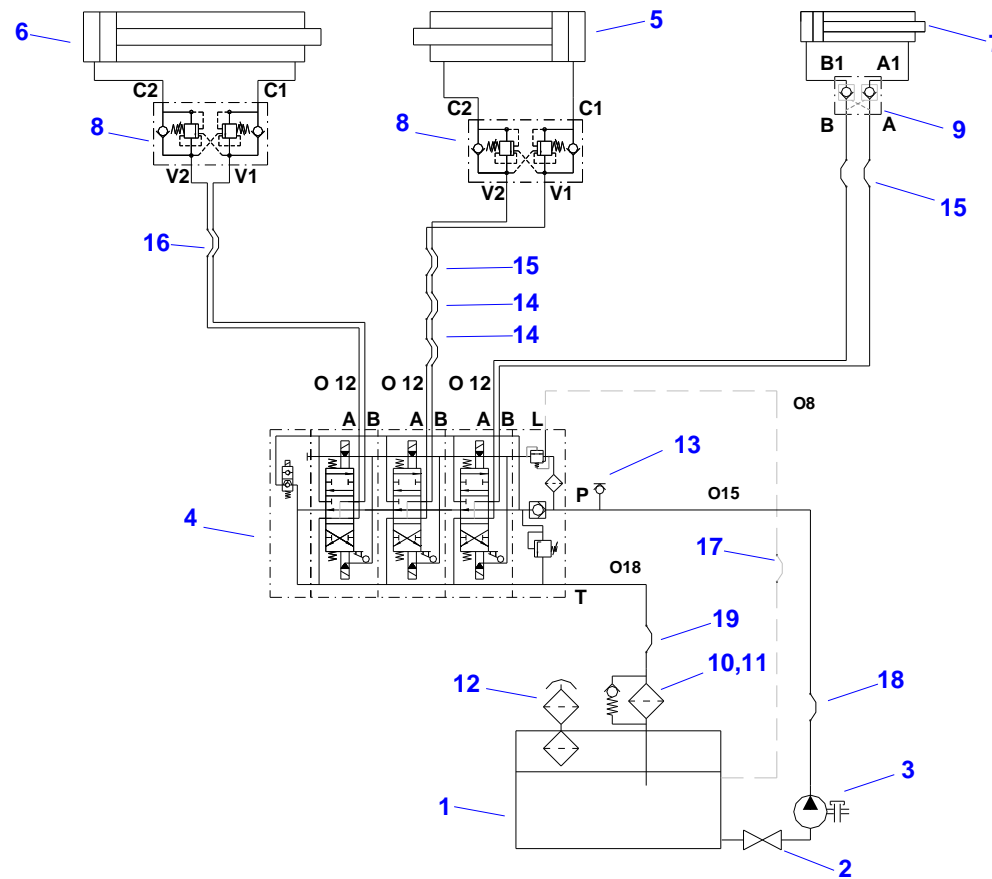

26 - HYDRAULICKÉ SCHÉMA II. - AZ

26 - HYDRAULICKÉ SCHÉMA II. - AZ

Pozice	Název položky	Číslo položky - objednací číslo	Počet kusů (m)
1.	Nádrž hydraulická	210010200	1
	Nádrž hydraulická	210010190	1
	Nádrž hydraulická	210010090	1
	Nádrž hydraulická	210010120	1
	Nádrž hydraulická	210010090	1
	Nádrž hydraulická	210010110	1
2.	Kohout kulový	251000071	1
3.	Čerpadlo hydraulické	-	1
4.	Rozvaděč hydraulický H	210070910	1
	Rozvaděč hydraulický H	210070930	1
5.	Válec hydraulický	210080100	1
6.	Válec hydraulický	210080090	1
7.	Válec hydraulický	210080900	1
8.	Ventil brzdící	210100130	2
9.	Zámek hydraulický	210110080	1
10.	Filtr zpětný	210040220	1
11.	Vložka filtru	210040221	1
12.	Hrdlo plnicí odvzdušňovací	210130010	1
13.	Přípojka měřicí	210800020	1
14.	Hadice hydraulická	210030190	4
15.	Hadice hydraulická	210030180	4
16.	Hadice hydraulická	210031500	2
17.	Hadice hydraulická	210030820	1
	Hadice hydraulická	210031410	1
	Hadice hydraulická	210031580	1
18.	Hadice hydraulická	210030200	1