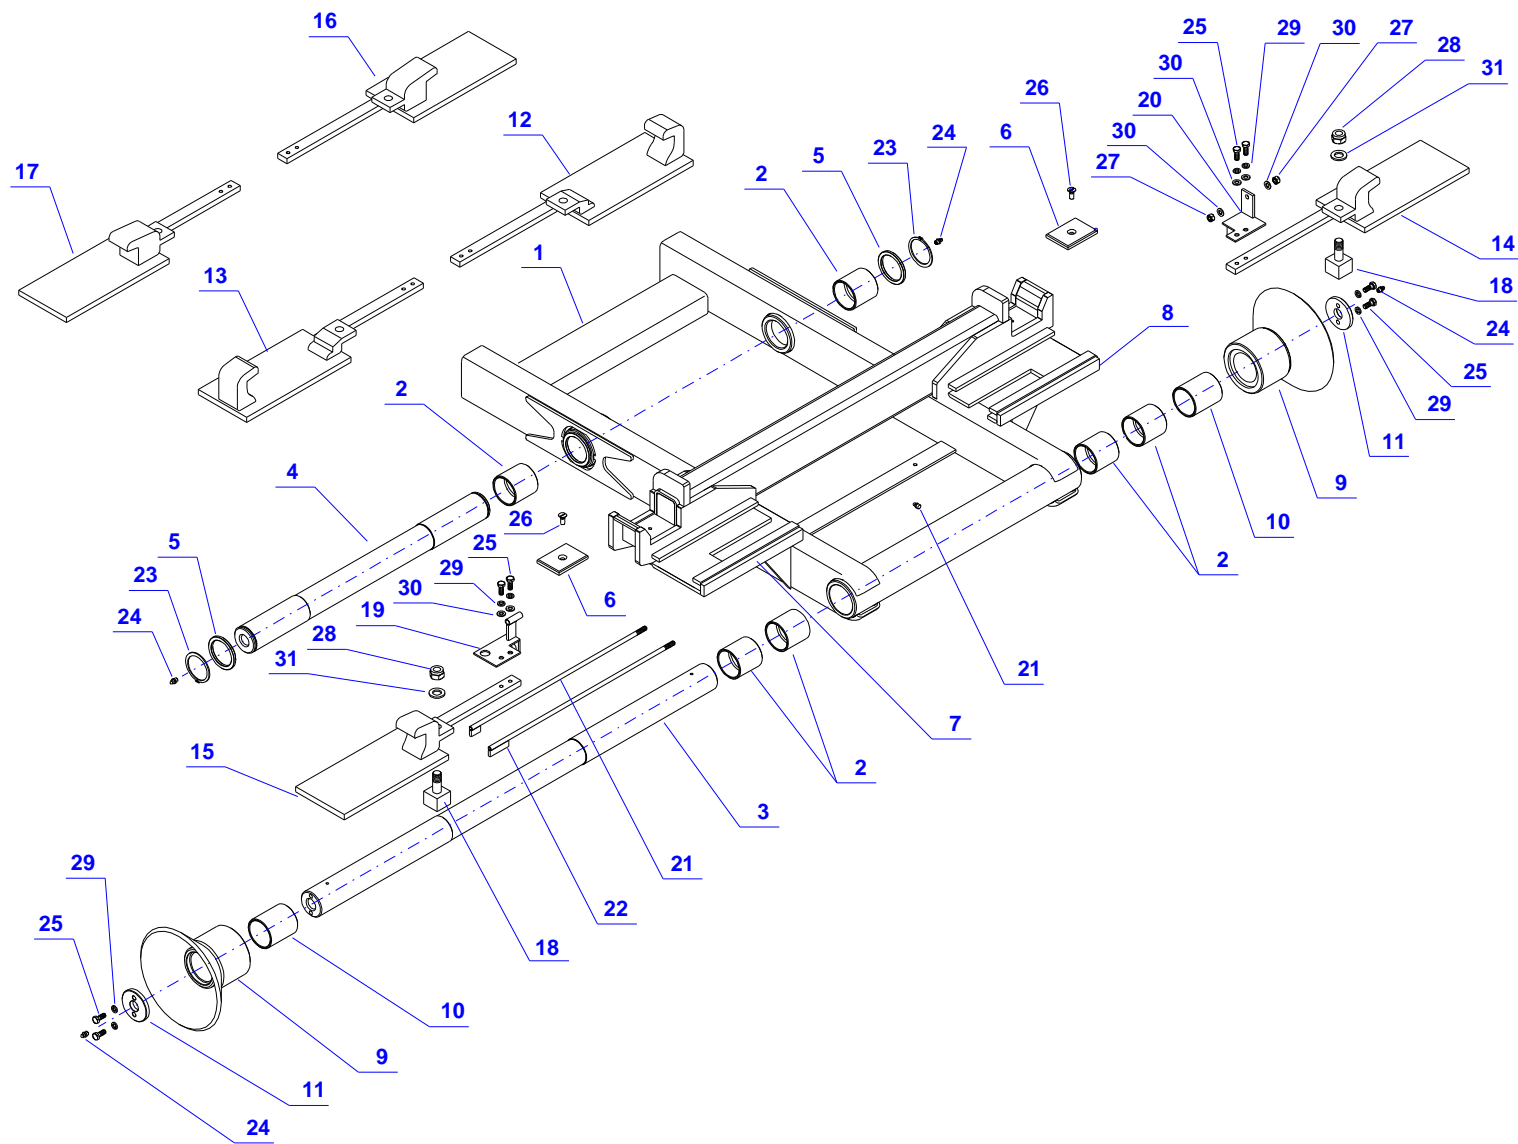

05 - ČLEN ZADNÍ - AZ

Pozice	Název položky	Číslo položky - objednací číslo	Počet kusů
1.	Člen zadní	340090040	1
	Člen zadní	-	1
2.	Pouzdro	330370001	6
3.	Čep	320230006	1
4.	Čep	320230005	1
5.	Podložka	320890002	2
6.	Deska třecí	320100013	2
7.	Vodítko L	341210016	1
8.	Vodítko P	341210017	1
9.	Kladka	340220002	2
10.	Pouzdro	330370002	2
11.	Podložka	310820004	2
12.	Jezdec 1060 P vnější	340200021	1
13.	Jezdec 1060 L vnější	340200022	1
14.	Jezdec 1060 P vnitřní	340200023	1
15.	Jezdec 1060 L vnitřní	340200024	1
16.	Jezdec 1060-1100 P	340200025	1
17.	Jezdec 1060-1100 L	340200026	1
18.	Čep AZ kompletní	340070061	2
19.	Držák čidla	340140081	1
20.	Držák táhla	340140082	1
21.	Táhlo 1060	321250012	1
22.	Táhlo 1060-1100	321570005	1
23.	Kroužek	120080021	2
24.	Hlavice	120160010	5
25.	Šroub	120010062	8
26.	Šroub	120010109	2