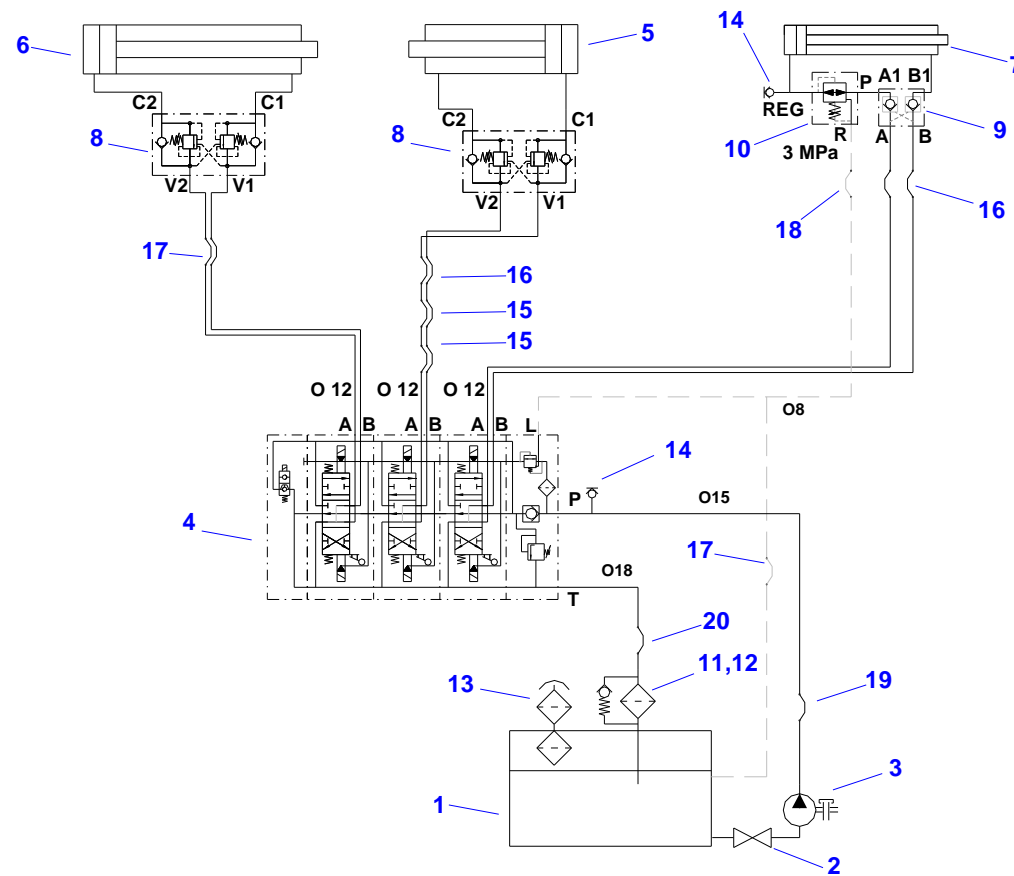

28 - HYDRAULICKÉ SCHÉMA II. - AZ verze G

Pozice	Název položky	Číslo položky - objednací číslo	Počet kusů (m)
1.	Nádrž hydraulická	210010200	1
	Nádrž hydraulická	210010190	1
	Nádrž hydraulická	210010090	1
	Nádrž hydraulická	210010120	1
	Nádrž hydraulická	210010090	1
	Nádrž hydraulická	210010110	1
2.	Kohout kulový	251000071	1
3.	Čerpadlo hydraulické	-	1
4.	Rozvaděč hydraulický H	210070910	1
	Rozvaděč hydraulický H	210070930	1
5.	Válec hydraulický	210080100	1
6.	Válec hydraulický	210080090	1
7.	Válec hydraulický	210080900	1
8.	Ventil brzdící	210100130	2
9.	Zámek hydraulický	210110080	1
10.	Ventil redukční	210070750	1
11.	Filtr zpětný	210040220	1
12.	Vložka filtru	210040221	1
13.	Hrdlo plnicí odvzdušňovací	210130010	1
14.	Přípojka měřící	210800020	2
15.	Hadice hydraulická	210030190	4
16.	Hadice hydraulická	210030180	4
17.	Hadice hydraulická	210031500	2
18.	Hadice hydraulická	210031410	1
	Hadice hydraulická	210031580	1
	Hadice hydraulická	210031590	1

28 - HYDRAULICKÉ SCHÉMA II. - AZ verze G