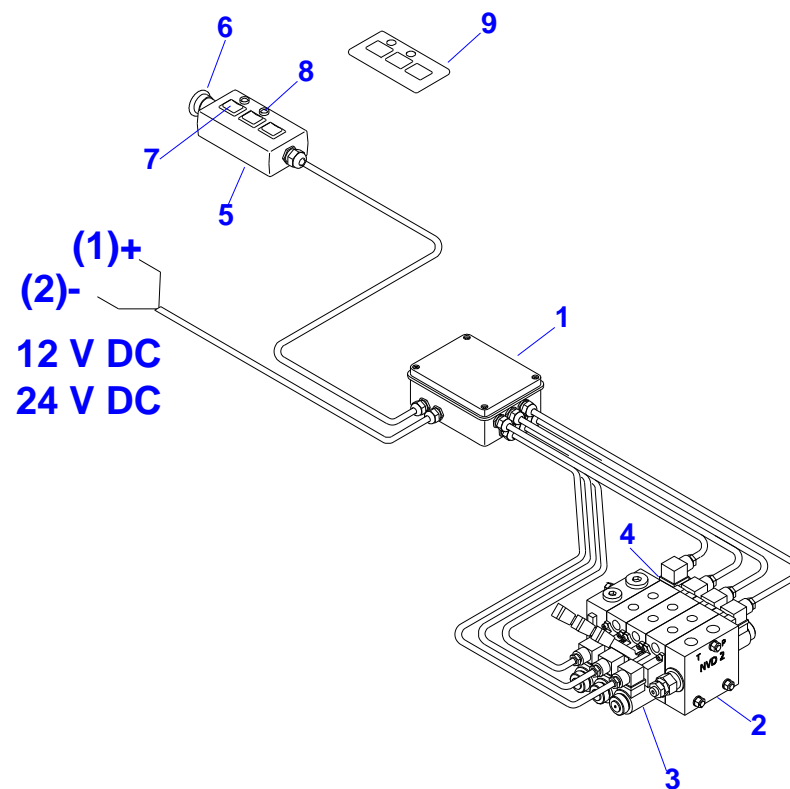

32 - PNEUMATICKÝ OKRUH - 3 sekce - verze F

32 - PNEUMATICKÝ OKRUH - 3 sekce - verze F

Pozice	Název položky	Číslo položky - objednací číslo	Počet kusů (m)
1.	Ovladač pneumatický ON-OFF	210180190	3
2.	Krabice ovladače ON-OFF-3	341580002	1
3.	Bok odnímatelný	310030048	1
4.	Šroub	321230019	3
5.	Štítek hlavní válce K	330690012	1
6.	Štítek přední člen	330690001	1
7.	Štítek vysouvání háku	330690013	1
	Štítek AZ vnější	330690005	1
8.	Šroubení úhlové otočné	220610010	6
9.	Hrdlo přímé	220640010	4
10.	Tlumič hluku	220100010	4
11.	Spojka Y	220620010	2
12.	Hadice pneumatická	220020020	35m
13.	Oplet spirálový	241080010	6 m
14.	Šroub	120010050	2
15.	Matice	120020051	2
16.	Matice	120020016	6
17.	Podložka	120090005	2
18.	Podložka	120090006	2
19.	Podložka	120090034	6
20.	Podložka	120090035	6
21.	Čerpadlo hydraulické	-	1
22.	Rozvaděč hydraulický	-	1

34 - PNEUMATICKÉ SCHÉMA - 3 sekce - verze F

35 - ELEKTRICKÉ OVLÁDÁNÍ - 2 sekce

36 - ELEKTRICKÉ OVLÁDÁNÍ - 3 sekce - verze F

36 - ELEKTRICKÉ OVLÁDÁNÍ - 3 sekce - verze F

Pozice	Název položky	Číslo položky - objednací číslo	Počet kusů (m)
1.	Krabice	pouze na objednávku	1
2.	Rozvaděč hydraulický H	210070910	1
	Rozvaděč hydraulický H	210070930	1
3.	Cívka pracovní sekce	210070901	2
	Cívka pracovní sekce	210070921	2
4.	Cívka STOP ventilu	210070902	1
	Cívka STOP ventilu	210070922	1
5.	Krabice ovladače	230280100	1
6.	STOP tlačítko	230240070	1
7.	Spínač kolébkový 1 - 0 - 1	230140070	2
8.	Dioda LED	-	2
9.	Štítek s piktogramy	-	1
	Pojistka nožová	230320030	
	Držák nožové pojistky	230420030	
	Relé	230330040	
	Relé	230330030	
	Svorkovnice	230300020	
	Svorkovnice	230300050	
	Svorkovnice	230300030	
	Svorkovnice	230300040	
	Kabel	230200190	