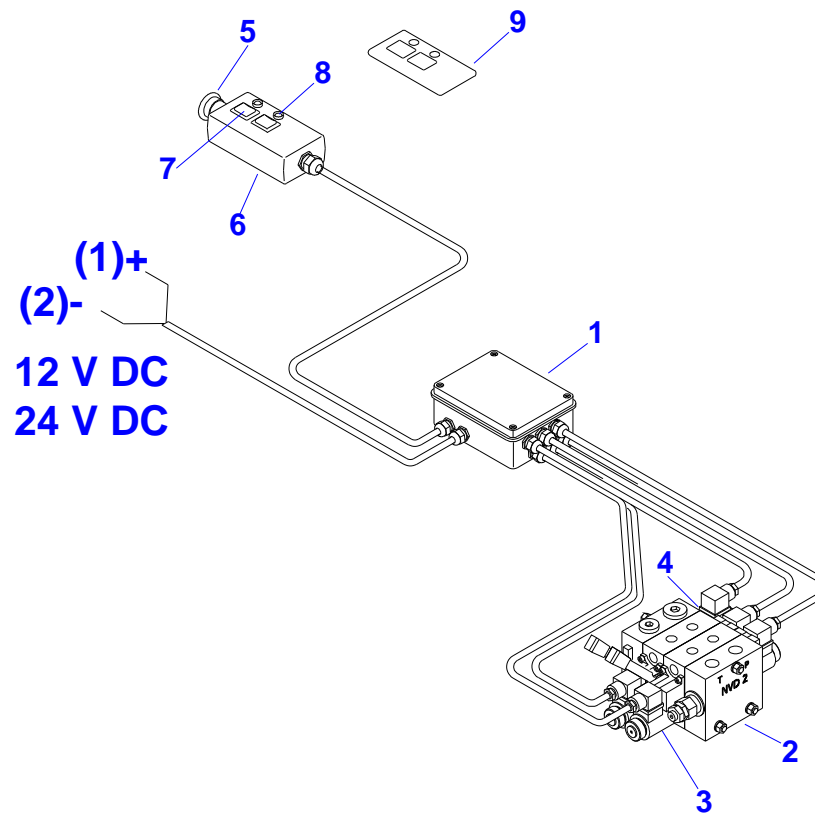

32 - PNEUMATICKÝ OKRUH - 3 sekce - verze F

32 - PNEUMATICKÝ OKRUH - 3 sekce - verze F

Pozice	Název položky	Číslo položky - objednací číslo	Počet kusů (m)
1.	Ovladač pneumatický ON-OFF	210180190	3
2.	Krabice ovladače ON-OFF-3	341580002	1
3.	Bok odnímatelný	310030048	1
4.	Šroub	321230019	3
5.	Štítek hlavní válce K	330690012	1
6.	Štítek přední člen	330690001	1
7.	Štítek vysouvání háku	330690013	1
	Štítek AZ vnější	330690005	1
8.	Šroubení úhlové otočné	220610010	6
9.	Hrdlo přímé	220640010	4
10.	Tlumič hluku	220100010	4
11.	Spojka Y	220620010	2
12.	Hadice pneumatická	220020020	35m
13.	Oplet spirálový	241080010	6 m
14.	Šroub	120010050	2
15.	Matice	120020051	2
16.	Matice	120020016	6
17.	Podložka	120090005	2
18.	Podložka	120090006	2
19.	Podložka	120090034	6
20.	Podložka	120090035	6
21.	Čerpadlo hydraulické	-	1
22.	Rozvaděč hydraulický	-	1

34 - PNEUMATICKÉ SCHÉMA - 3 sekce - verze F

35 - ELEKTRICKÉ OVLÁDÁNÍ - 2 sekce

36 - ELEKTRICKÉ OVLÁDÁNÍ - 3 sekce - verze F

36 - ELEKTRICKÉ OVLÁDÁNÍ - 3 sekce - verze F

Pozice	Název položky	Číslo položky - objednací číslo	Počet kusů (m)
1.	Krabice	pouze na objednávku	1
2.	Rozvaděč hydraulický H	210070910	1
	Rozvaděč hydraulický H	210070930	1
3.	Cívka pracovní sekce	210070901	2
	Cívka pracovní sekce	210070921	2
4.	Cívka STOP ventilu	210070902	1
	Cívka STOP ventilu	210070922	1
5.	Krabice ovladače	230280100	1
6.	STOP tlačítko	230240070	1
7.	Spínač kolébkový 1 - 0 - 1	230140070	2
8.	Dioda LED	-	2
9.	Štítek s piktogramy	-	1
	Pojistka nožová	230320030	
	Držák nožové pojistky	230420030	
	Relé	230330040	
	Relé	230330030	
	Svorkovnice	230300020	
	Svorkovnice	230300050	
	Svorkovnice	230300030	
	Svorkovnice	230300040	
	Kabel	230200190	